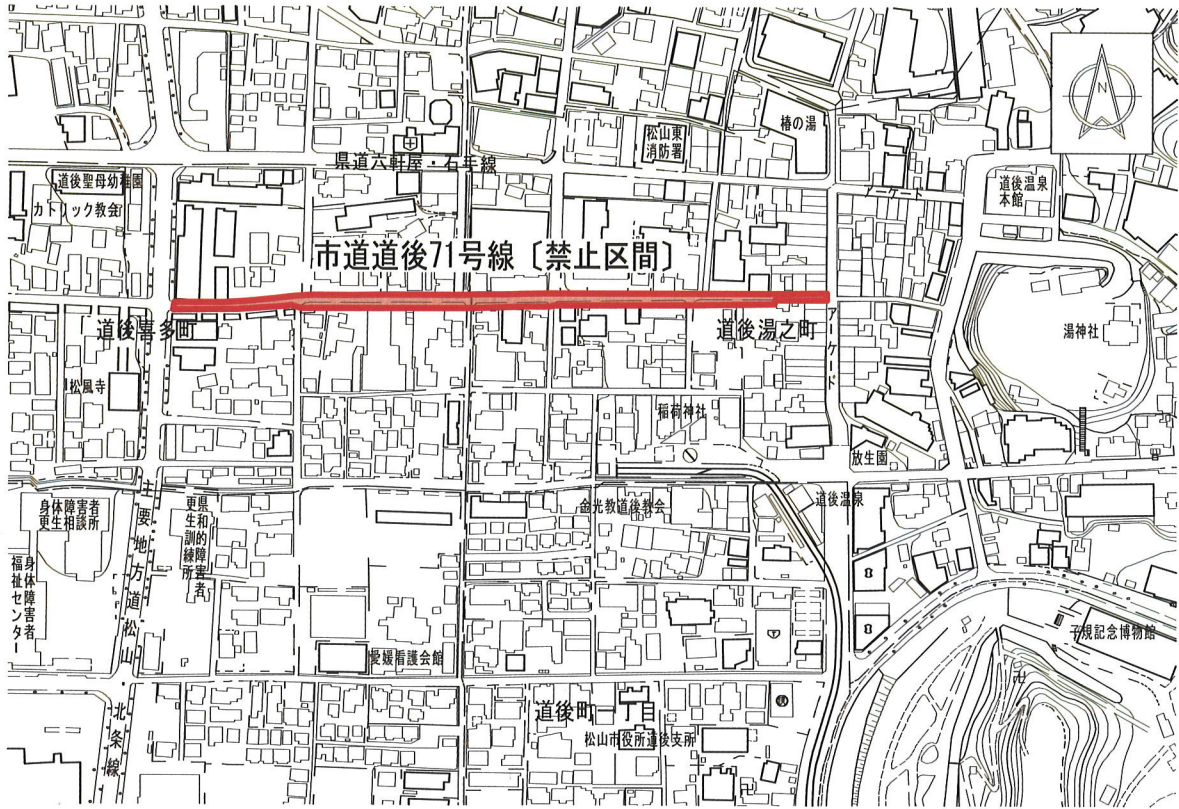

松山空港  
〔禁止区域〕

100m

100m

縮尺 1:20000

縮尺 1:4000

縮尺 1:4000