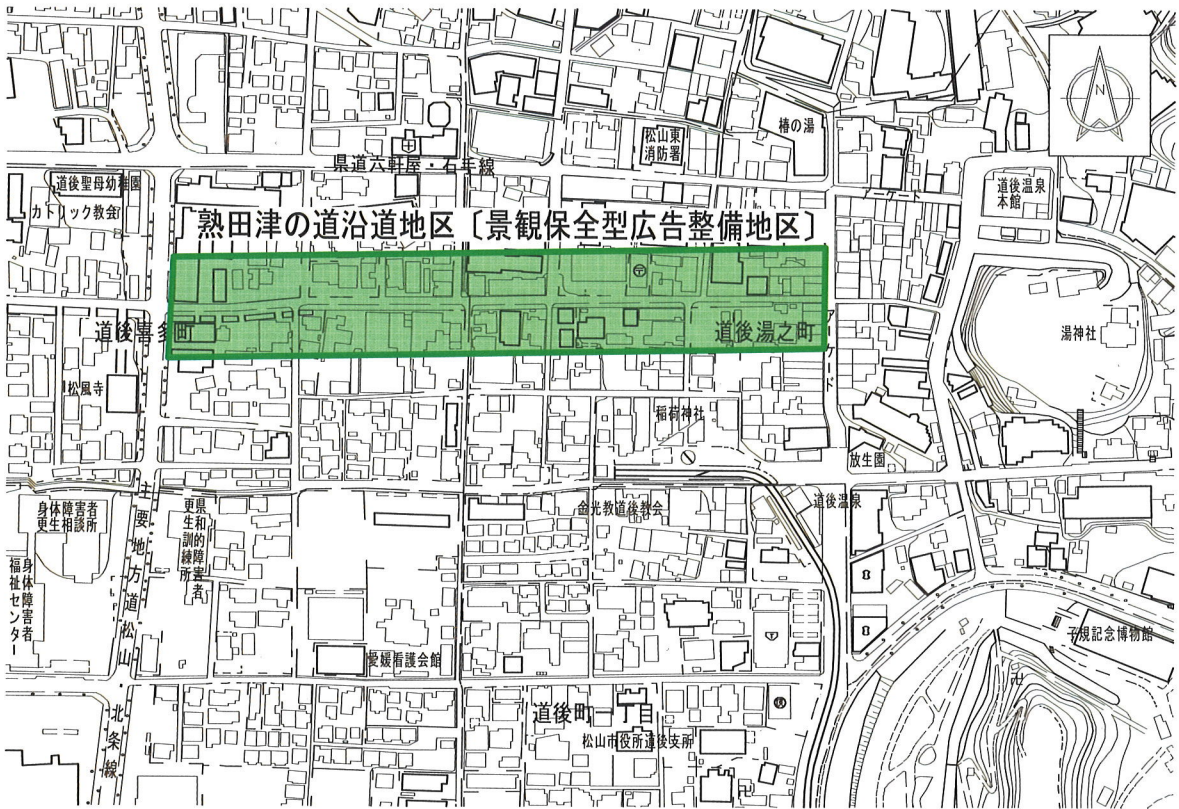

松山空港  
〔禁止区域〕

100m

100m

縮尺 1:20000

縮尺 1:4000

縮尺 1:4000