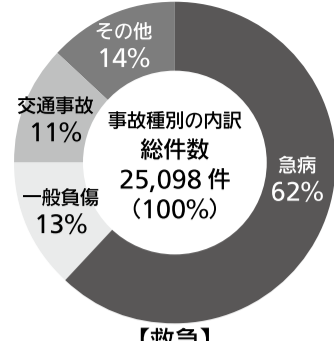

火災II(消防)予防課 ☎926-9247・FAX926-9163、救急・救助II(消防)予防課 ☎926-9227・FAX926-9188

ちよつとした不注意で火災は起こります。こんろのそばを離れる時は火を消すこと、たばこの後始末、空気が乾燥している日や強風時のたき火は控えるなど、特に注意してください。また、放火を防ぐために家の周りに燃えやすいものを置かないことなどが大切です。

○市内の救助(救助出動件数は、前年より24件増加)は、前年より24件増加です。統計の詳細は、市ホームページをご覧ください

	平成28年	平成27年	前年比
火災件数	122件	132件	10件減
焼損床面積	2,077㎡	3,700㎡	1,623㎡減
損害額	111,957千円	203,320千円	91,363千円減
死者	5人	6人	1人減
負傷者	19人	21人	2人減

主な出火原因			
たばこ	17件	放火の疑い	10件
こんろ	14件	たき火	9件
放火	14件	電灯・電話等の配線	6件

平成28年 火災・救急・救助の統計  
 ○市内の火災(火災件数は、前年より10件減少)

○市内の救急(前年より救急出動件数952件・搬送人員712人増加)  
 救急出動件数は、平成20年から継続的に増加し、入院の必要のない軽症者の利用も増加しています。緊急を要する人のために、救急車の適正な利用をお願いいたします。

	平成28年	平成27年	前年比
出場件数	163件	139件	24件増
救助人員	122人	108人	14人増

○市内の救助(救助出動件数は、前年より24件増加)

	平成28年	平成27年	前年比
出場件数	25,098件	24,146件	952件増
搬送人員	23,248人	22,536人	712人増