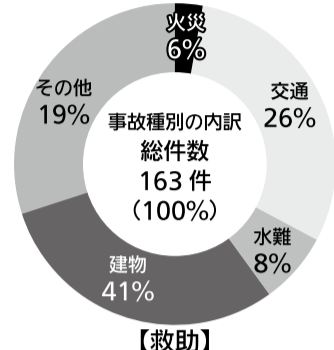

火災II(消防)予防課 ☎926-9247・FAX926-9163、救急・救助II(消防)予防課 ☎926-9227・FAX926-9188

ちよつとした不注意で火災は起こります。こんろのそばを離れる時は火を消すこと、たばこの後始末、空気が乾燥している日や強風時のたき火は控えるなど、特に注意してください。また、放火を防ぐために家の周りに燃えやすいものを置かないことなどが大切です。

○市内の救助(救助出動件数は、前年より24件増加)は、前年より24件増加です。統計の詳細は、市ホームページをご覧ください

	平成28年	平成27年	前年比
火災件数	122件	132件	10件減
焼損床面積	2,077㎡	3,700㎡	1,623㎡減
損害額	111,957千円	203,320千円	91,363千円減
死者	5人	6人	1人減
負傷者	19人	21人	2人減

主な出火原因			
たばこ	17件	放火の疑い	10件
こんろ	14件	たき火	9件
放火	14件	電灯・電話等の配線	6件

平成28年 火災・救急・救助の統計  
 ○市内の火災(火災件数は、前年より10件減少)

○市内の救急(前年より救急出動件数952件・搬送人員712人増加)  
 救急出動件数は、平成20年から継続的に増加し、入院の必要のない軽症者の利用も増加しています。緊急を要する人のために、救急車の適正な利用をお願いいたします。

	平成28年	平成27年	前年比
出場件数	163件	139件	24件増
救助人員	122人	108人	14人増

○市内の救助(救助出動件数は、前年より24件増加)

	平成28年	平成27年	前年比
出場件数	25,098件	24,146件	952件増
搬送人員	23,248人	22,536人	712人増

救急出動件数は、平成20年から継続的に増加し、入院の必要のない軽症者の利用も増加しています。緊急を要する人のために、救急車の適正な利用をお願いいたします。