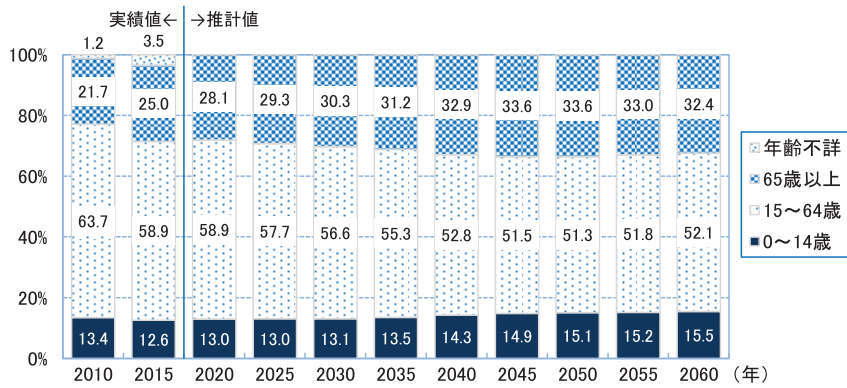

## 5 各市町の人口ビジョン

図表VI-18 人口ビジョンにおける人口将来展望

[松山市]

[その他の市町]

(資料)総務省「国勢調査」、各市町人口ビジョン

図表VI-19 人口ビジョンにおける人口将来展望の年齢3区分別構成比

[松山圏域]

[松山市]

[伊予市]

[東温市]

[久万高原町]

[松前町]

[砥部町]

(資料) 総務省「国勢調査」、各市町人口ビジョン