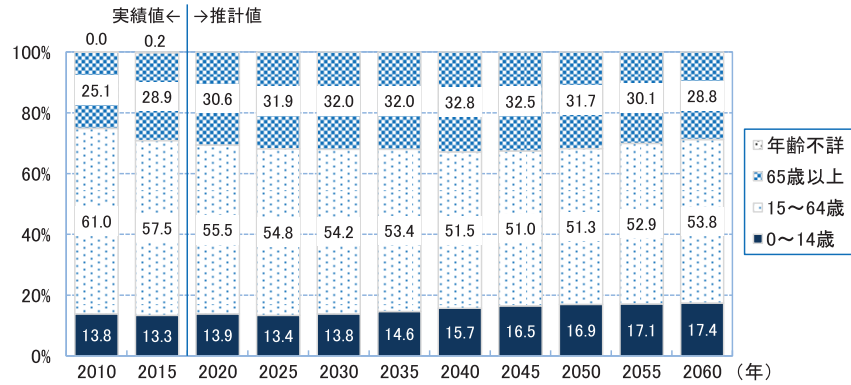

## 5 各市町の人口ビジョン

図表VI-18 人口ビジョンにおける人口将来展望

[松山市]

[その他の市町]

(資料)総務省「国勢調査」、各市町人口ビジョン

図表VI-19 人口ビジョンにおける人口将来展望の年齢3区分別構成比

[松山圏域]

[松山市]

[伊予市]

[東温市]

[久万高原町]

[松前町]

[砥部町]

(資料) 総務省「国勢調査」、各市町人口ビジョン