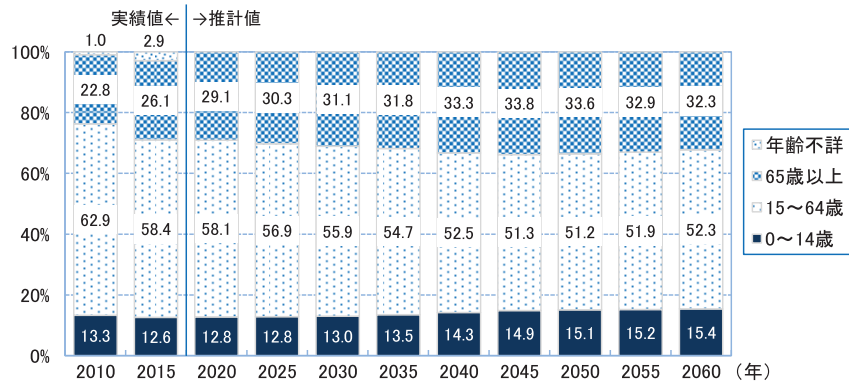

## 5 各市町の人口ビジョン

図表VI-18 人口ビジョンにおける人口将来展望

[松山市]

[その他の市町]

(資料)総務省「国勢調査」、各市町人口ビジョン

図表VI-19 人口ビジョンにおける人口将来展望の年齢3区分別構成比

[松山圏域]

[松山市]

[伊予市]

[東温市]

[久万高原町]

[松前町]

[砥部町]

(資料) 総務省「国勢調査」、各市町人口ビジョン