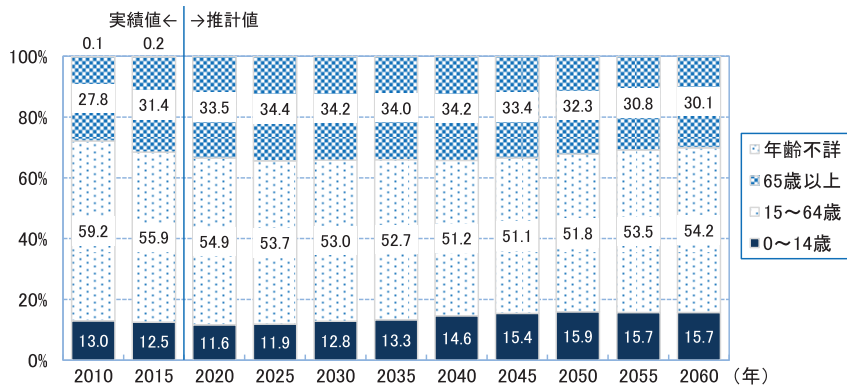

## 5 各市町の人口ビジョン

図表VI-18 人口ビジョンにおける人口将来展望

[松山市]

[その他の市町]

(資料)総務省「国勢調査」、各市町人口ビジョン

図表VI-19 人口ビジョンにおける人口将来展望の年齢3区分別構成比

[松山圏域]

[松山市]

[伊予市]

[東温市]

[久万高原町]

[松前町]

[砥部町]

(資料) 総務省「国勢調査」、各市町人口ビジョン