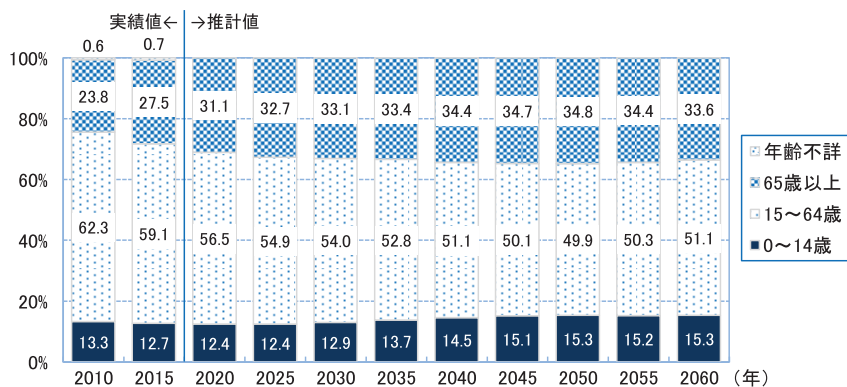

## 5 各市町の人口ビジョン

図表VI-18 人口ビジョンにおける人口将来展望

[松山市]

[その他の市町]

(資料)総務省「国勢調査」、各市町人口ビジョン

図表VI-19 人口ビジョンにおける人口将来展望の年齢3区分別構成比

[松山圏域]

[松山市]

[伊予市]

[東温市]

[久万高原町]

[松前町]

[砥部町]

(資料) 総務省「国勢調査」、各市町人口ビジョン