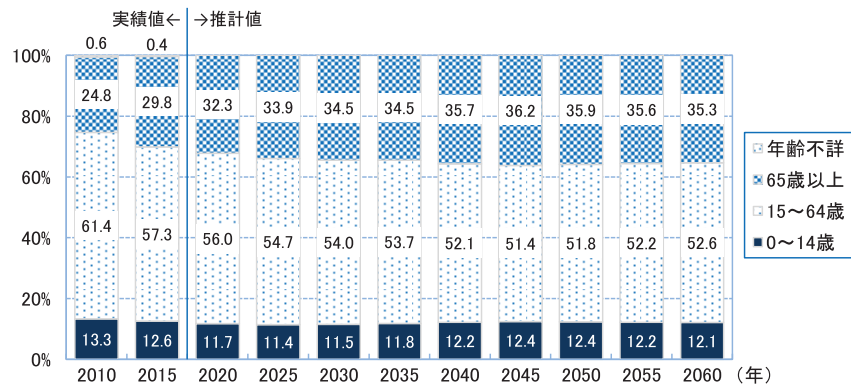

## 5 各市町の人口ビジョン

図表VI-18 人口ビジョンにおける人口将来展望

[松山市]

[その他の市町]

(資料)総務省「国勢調査」、各市町人口ビジョン

図表VI-19 人口ビジョンにおける人口将来展望の年齢3区分別構成比

[松山圏域]

[松山市]

[伊予市]

[東温市]

[久万高原町]

[松前町]

[砥部町]

(資料) 総務省「国勢調査」、各市町人口ビジョン