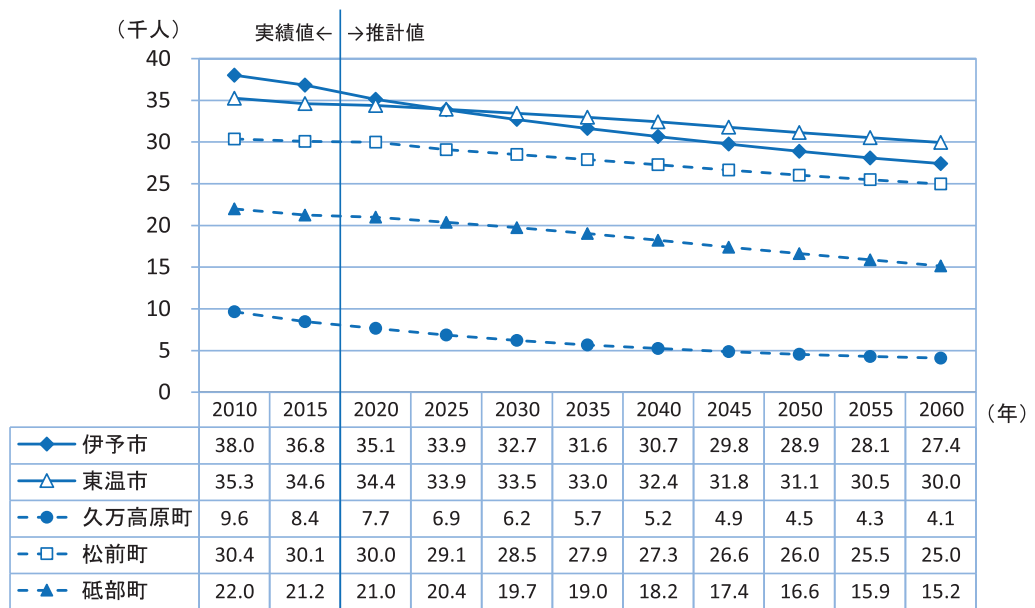

## 5 各市町の人口ビジョン

図表VI-18 人口ビジョンにおける人口将来展望

[松山市]

[その他の市町]

(資料)総務省「国勢調査」、各市町人口ビジョン

図表VI-19 人口ビジョンにおける人口将来展望の年齢3区分別構成比

[松山圏域]

[松山市]