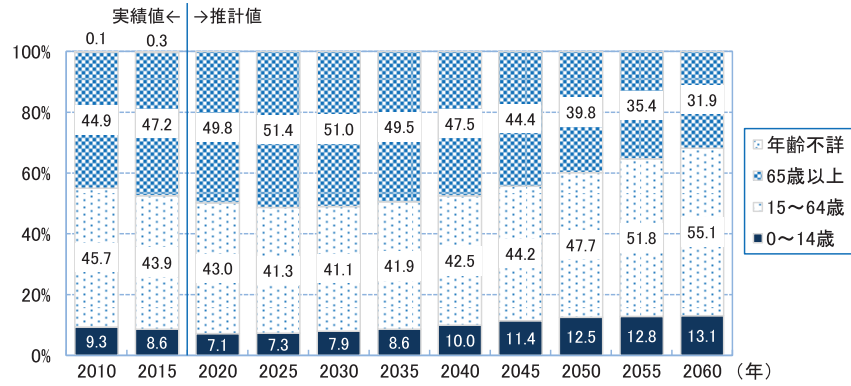

## 5 各市町の人口ビジョン

図表VI-18 人口ビジョンにおける人口将来展望

[松山市]

[その他の市町]

(資料)総務省「国勢調査」、各市町人口ビジョン

図表VI-19 人口ビジョンにおける人口将来展望の年齢3区分別構成比

[松山圏域]

[松山市]

[伊予市]

[東温市]

[久万高原町]

[松前町]

[砥部町]

(資料) 総務省「国勢調査」、各市町人口ビジョン