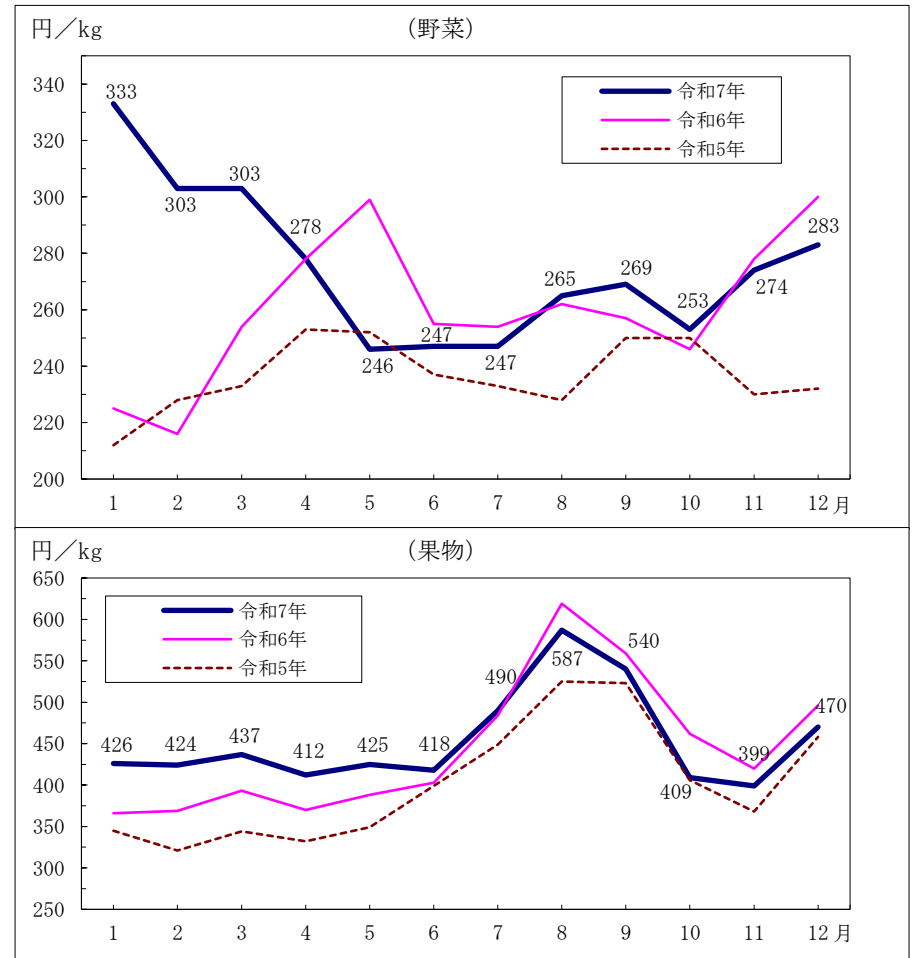

第1図 種類別，月別取扱高

第2図 野菜，果物の月別単価表

青果部
総括図表