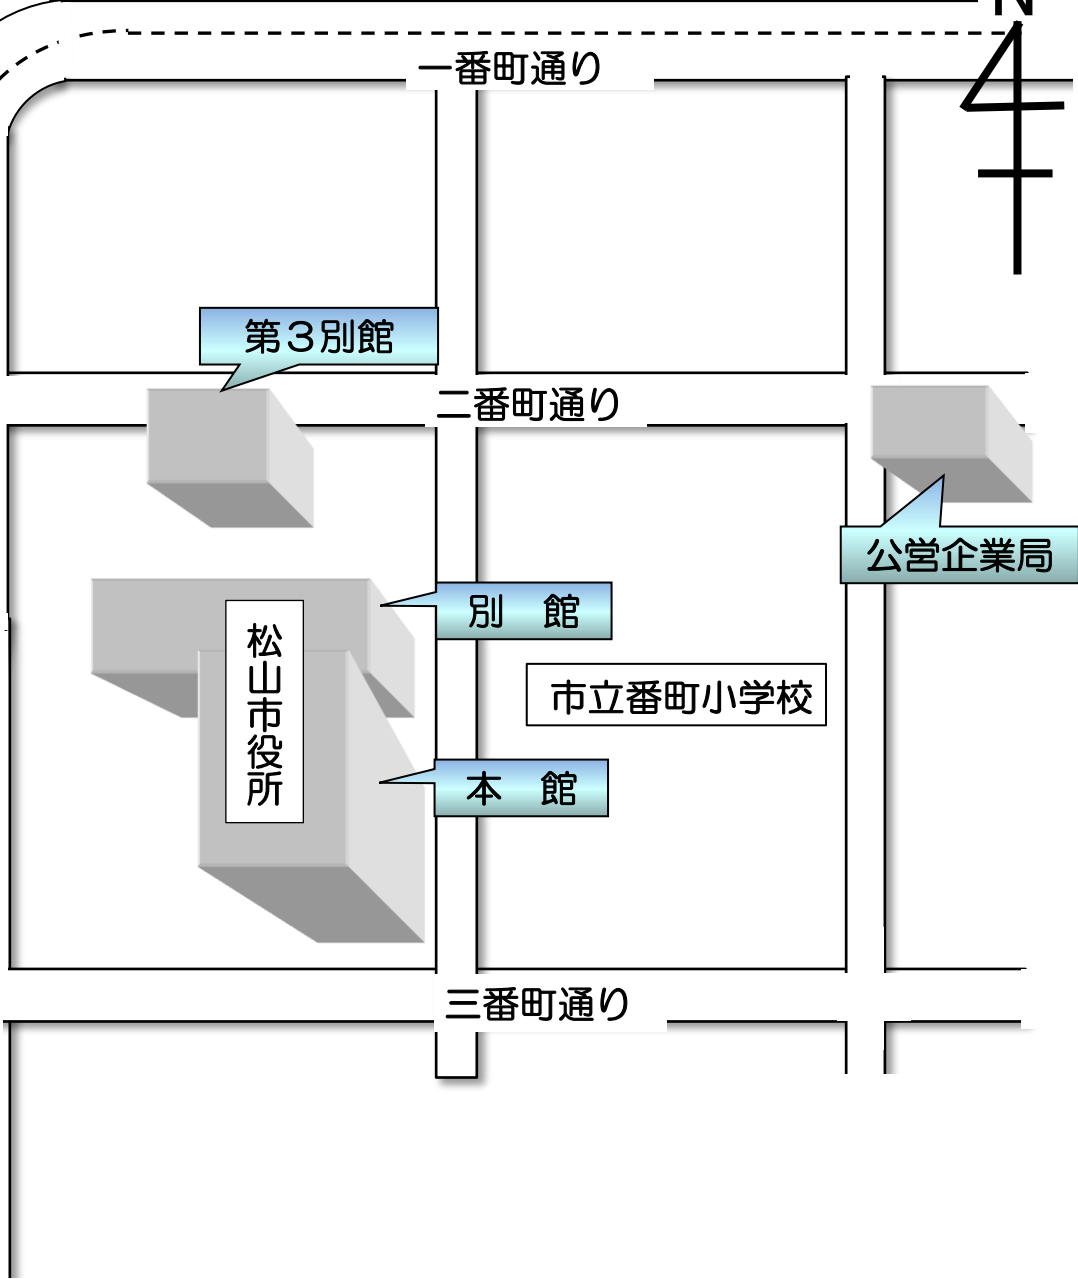

庁舎案内図

新玉公園

第4別館

花園町通り

一番町通り

第3別館

二番町通り

公営企業局

別館

松山市役所

市立番町小学校

本館

三番町通り