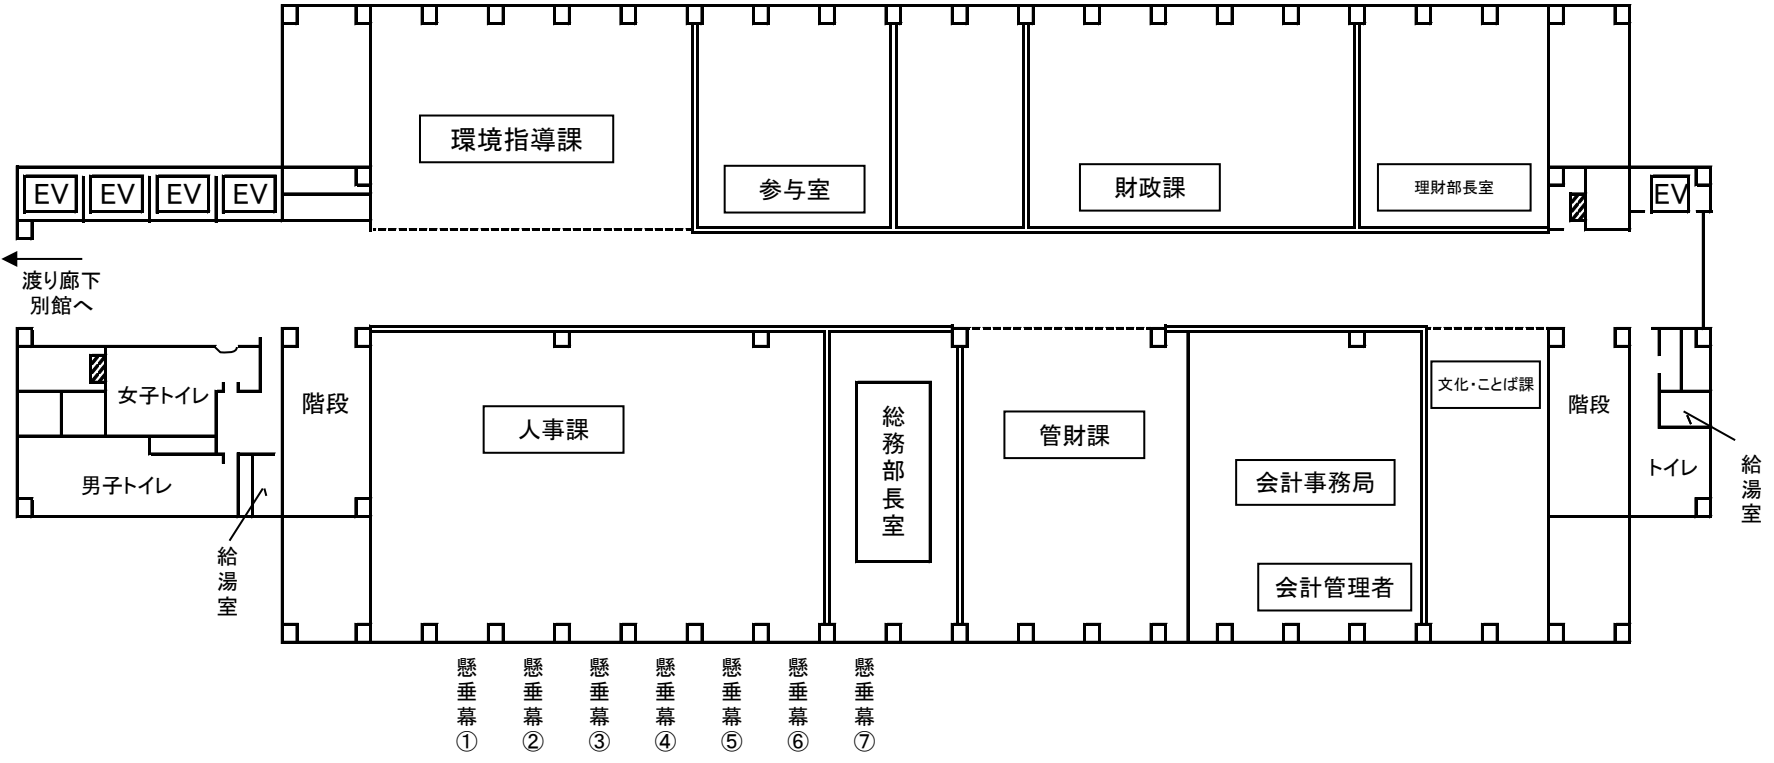

本館4階

渡り廊下  
別館へ

女子トイレ

男子トイレ

給湯室

階段

人事課

総務部長室

管財課

会計事務局

会計管理者

文化・ことば課

階段

トイレ

給湯室

- 懸垂幕 ①
- 懸垂幕 ②
- 懸垂幕 ③
- 懸垂幕 ④
- 懸垂幕 ⑤
- 懸垂幕 ⑥
- 懸垂幕 ⑦