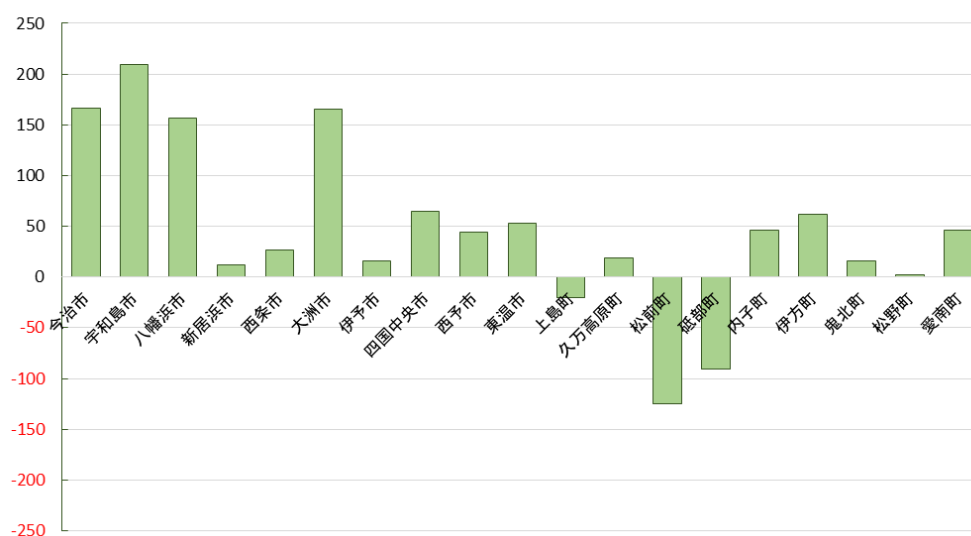

(3) 県内市町別移動

平成 28 年中に本市と愛媛県内の他市町間で転出入した者は、全転出入者 30,799 人の 36.8% を占める 11,345 人（転入者 6,107 人，転出者 5,238 人）であり，このうち，最も転出入者が多かったのは今治市の 1,572 人（転入者 869 人，転出者 703 人）であった。

転入超過人数（他市町から松山市への転入者数が，松山市から他市町への転出者数を上回った値）では，宇和島市が 209 人で最も多く，次いで今治市が 166 人，大洲市が 165 人と多かった。反対に，転出超過人数では，松前町の 125 人が最も多く，そのほか砥部町，上島町が転出超過となった。

県内市町別移動数

転入超過人数

(4) 年齢別移動

平成 28 年中の転出入者 30,799 人を年齢階層 3 区分（年少人口，生産年齢人口，老年人口）で見ると，年少人口（0～14 歳）は 4,200 人（転入者 2,070 人，転出者 2,130 人）で 13.6%，生産年齢人口（15～64 歳）は 25,217 人（転入者 12,075 人，転出者 13,142 人）で 81.9%，老年人口（65 歳以上）は 1,382 人（転入者 819 人，転出者 563 人）で 4.5%となっている。年少人口及び老年人口は転入超過であるが，最も大きな割合を占める生産年齢人口は転出超過となっている。