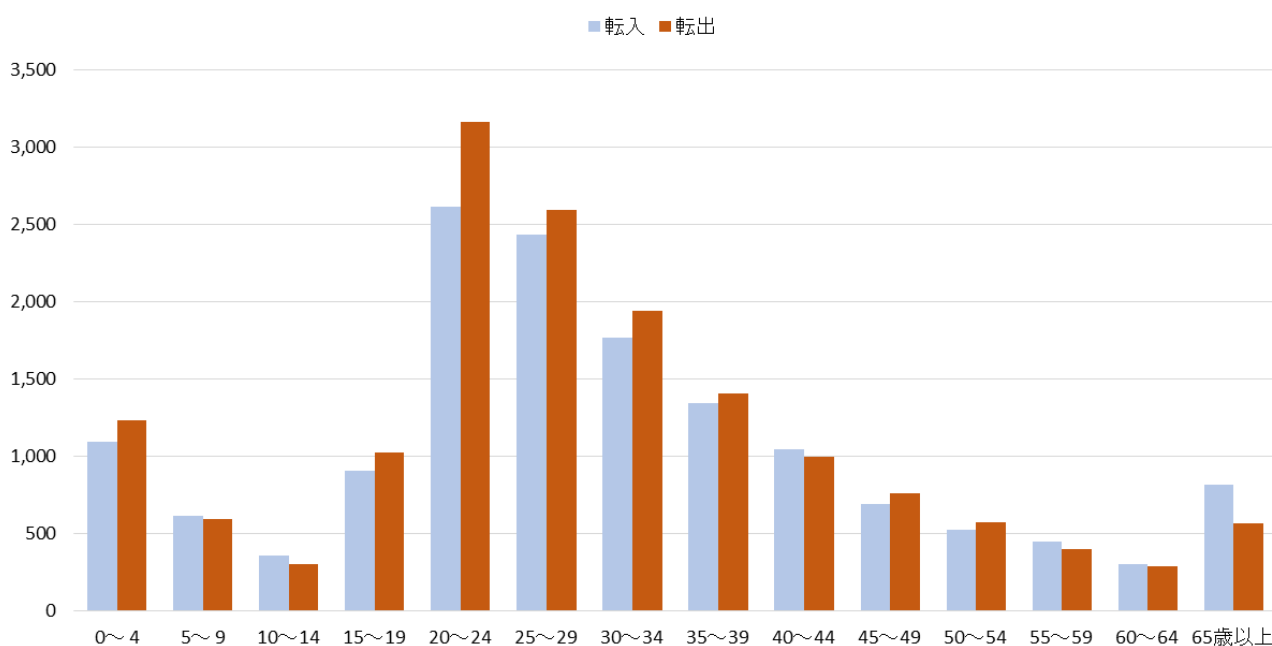

(4) 年齢別移動

平成 28 年中の転出入者 30,799 人を年齢階層 3 区分（年少人口，生産年齢人口，老年人口）で見ると，年少人口（0～14 歳）は 4,200 人（転入者 2,070 人，転出者 2,130 人）で 13.6%，生産年齢人口（15～64 歳）は 25,217 人（転入者 12,075 人，転出者 13,142 人）で 81.9%，老年人口（65 歳以上）は 1,382 人（転入者 819 人，転出者 563 人）で 4.5%となっている。年少人口及び老年人口は転入超過であるが，最も大きな割合を占める生産年齢人口は転出超過となっている。

また，年齢（5 歳階級）別にみると，最も移動者の多い階級は 20～24 歳の 5,777 人（転入者 2,614 人，転出者 3,163 人），次に 25～29 歳の 5,027 人（転入者 2,435 人，転出者 2,592 人）となった。

年齢（5 歳階級）別転入者数及び転出者数