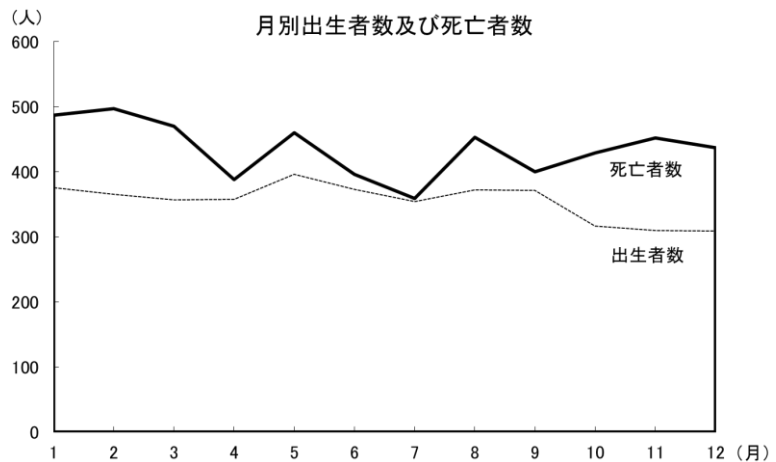

この人口減少を要因別にみると、自然動態（出生者数－死亡者数）は 970 人の減少、社会動態（転入者等数－転出者等数）は 205 人の増加となった。

また、人口増加の推移をみると、人口増加数は低下傾向にあったところ、平成 19 年は 260 人の減少で、昭和 47 年以降、初の減少となった。平成 20 年からは増加に転じたものの、平成 23 年以降は減少しており、平成 28 年は 1,175 人の減少となった。

2. 自然動態

人口増減数・・・970人減（出生者数4,258人，死亡者数5,228人）

平成28年中の自然動態をみると，出生者数4,258人，死亡者数5,228人で，自然増減数は970人の減少となった。前年（平成27年）の自然増減数△914人（出生者数4,225人，死亡者数5,139人）と比較すると，出生者数は33人増加，死亡者数は89人増加で，自然増減数は56人の減少となった。

(1) 出生

過去，最も出生者の多い年は昭和49年の6,685人で，この年までは上昇の傾向であったが，昭和50年以降は下降の傾向にあり，本年においてはピーク時より2,427人少ない4,258人となった。また，出生率は，人口千人当たり8.25となった。

出生者数を月別にみると，最も多い月は5月の396人で，

1月の376人，6月の373人と続き，逆に最も少ない月は12月の309人であった。

次に，出生者数を地区別に比較すると，最も多いのは石井地区で624人であった。

(2) 死亡

平成28年中の死亡者数は5,228人で，前年と比べ89人の増加となった。また，人口千人当たりの死亡者数は10.14人であった。

死亡者数を月別にみると，最も多い月は2月の497人であり，次いで1月の487人，3月の470人と続いた。