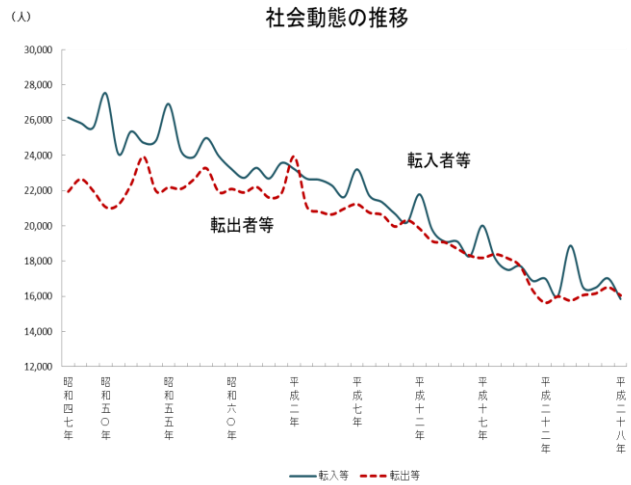

I 人口動態の概要

1. 概要

平成 28 年 1 月 1 日現在の推計人口・・・515,828 人
 平成 28 年 12 月 31 日現在の推計人口・・・514,653 人
 平成 28 年における年間の人口増減・・・1,175 人減

本市の平成 28 年 1 月 1 日現在の推計人口は 515,828 人、同年 12 月 31 日現在は 514,653 人となり、この 1 年間で 1,175 人の減少となった。

この人口減少を要因別にみると、自然動態（出生者数－死亡者数）は 970 人の減少、社会動態（転入者等数－転出者等数）は 205 人の増加となった。

また、人口増加の推移をみると、人口増加数は低下傾向にあったところ、平成 19 年は 260 人の減少で、昭和 47 年以降、初の減少となった。平成 20 年からは増加に転じたものの、平成 23 年以降は減少しており、平成 28 年は 1,175 人の減少となった。