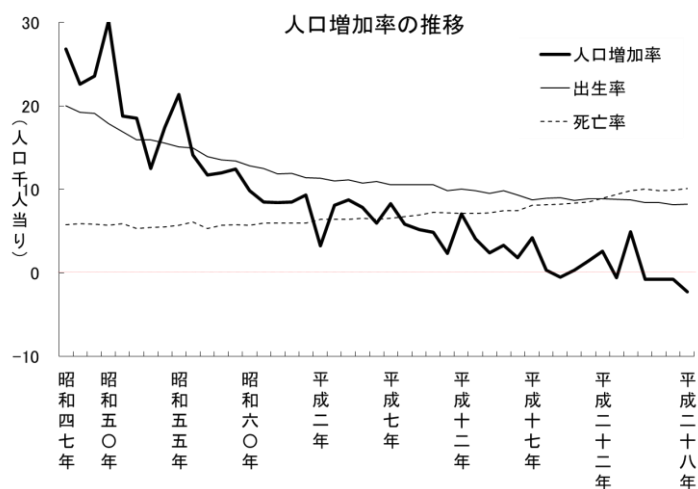

この人口減少を要因別にみると、自然動態（出生者数－死亡者数）は 970 人の減少、社会動態（転入者等数－転出者等数）は 205 人の増加となった。

また、人口増加の推移をみると、人口増加数は低下傾向にあったところ、平成 19 年は 260 人の減少で、昭和 47 年以降、初の減少となった。平成 20 年からは増加に転じたものの、平成 23 年以降は減少しており、平成 28 年は 1,175 人の減少となった。

2. 自然動態

人口増減数・・・970人減（出生者数4,258人，死亡者数5,228人）

平成28年中の自然動態をみると，出生者数4,258人，死亡者数5,228人で，自然増減数は970人の減少となった。前年（平成27年）の自然増減数△914人（出生者数4,225人，死亡者数5,139人）と比較すると，出生者数は33人増加，死亡者数は89人増加で，自然増減数は56人の減少となった。

(1) 出生

過去，最も出生者の多い年は昭和49年の6,685人で，この年までは上昇の傾向であったが，昭和50年以降は下降の傾向にあり，本年においてはピーク時より2,427人少ない4,258人となった。また，出生率は，人口千人当たり8.25となった。

出生者数を月別にみると，最も多い月は5月の396人で，

1月の376人，6月の373人と続き，逆に最も少ない月は12月の309人であった。

次に，出生者数を地区別に比較すると，最も多いのは石井地区で624人であった。

(2) 死亡

平成28年中の死亡者数は5,228人で，前年と比べ89人の増加となった。また，人口千人当たりの死亡者数は10.14人であった。

死亡者数を月別にみると，最も多い月は2月の497人であり，次いで1月の487人，3月の470人と続いた。

反対に，最も少ない月は，7月の359人であった。

地区別出生割合分布

3. 社会動態

人口増減数・・・205人減（転入者等15,848人，転出者等16,053人）

平成28年中の社会動態は，転入者等が15,848人（転入14,966人，その他882人），転出者等が16,053人（転出15,837人，その他216人）であり，205人の減少となった。

(1) 月別移動

平成28年中の転出入者数を月別にみると，転入者が転出者を上回ったのは，2月，4月，及び12月であった。転出入者を合わせた移動者が最も多い月は，3月（6,757人）であり，反対に，最も少ない月は，11月（1,366人）であった。