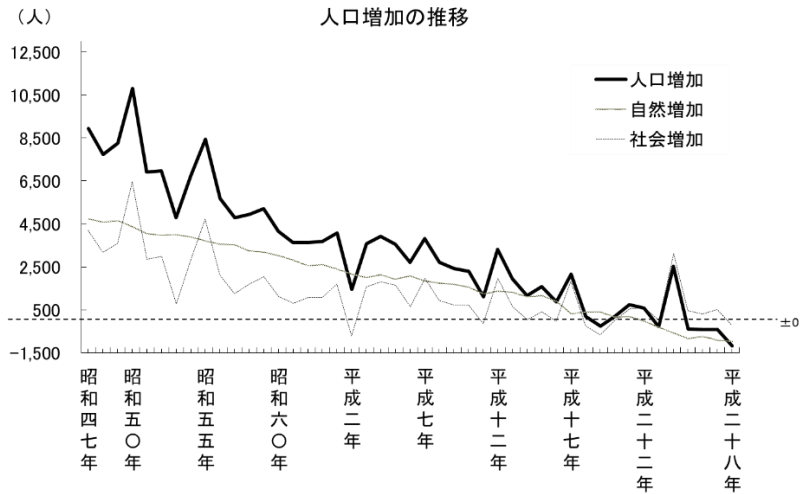

一定期間における転入者数が転出者数を上回っている状態をいいます。

転入超過数＝転入者数－転出者数

9. 転出超過

一定期間における転出者数が転入者数を上回っている状態をいいます。

転出超過数＝転出者数－転入者数

10. 年齢3区分別人口

年少人口

0～14歳の人口

生産年齢人口

15～64歳の人口

老年人口

65歳以上の人口

御利用にあたっての注意事項

1. 本書は、平成 28 年 1 月 1 日から 12 月 31 日までの住民基本台帳法（昭和 42 年法律第 81 号）及び戸籍法（昭和 22 年法律第 224 号）の規定に基づく出生、死亡、転入、転出の届出等により集計したものです。
2. 推計人口は、平成 22 年国勢調査結果を基に毎月の人口動態を加減して算出したものですが、平成 24 年 7 月を算出するに当たっては、法改正による外国人人口の数値変動を加減していません。
3. 本書における出生数及び死亡数は、毎月 1 日現在の推計人口を算出するために届出日を基準に集計したもので、人口動態調査（厚生労働省所管の基幹統計）によって把握された出生数及び死亡数とは一致しません。
4. 増加率及び構成比については、四捨五入のため、総数と内訳の合計が一致しない場合があります。
5. 増加率は、1 月 1 日現在の推計人口に対するその年の増加数の割合を百分率（%）で表しています。ただし、出生率、死亡率及び自然増加率については、他の統計調査結果と比較しやすいように、人口 1,000 人に対する割合（人口千対）を用いた場合があります。
6. 統計表中の符号の用途は、次のとおりです。
 - 「0」「0.0」… 単位未満のもの
 - 「-」… 皆無又は該当数字のないもの
 - 「△」… 減少
7. 本書で用いている各地区に対応する町丁名については、付録の「地区別町丁名一覧表」に掲載しています。
8. 本書の掲載内容は、自由に御利用いただけます。
その際は、本書から抜粋した旨を表示してください。
例) 出典：松山市の人口動態（平成 28 年）
9. 本書に収録した内容は、文書法制課のホームページでも閲覧することができます。
<http://www.city.matsuyama.ehime.jp/shisei/tokei/toukei.html>

I 人口動態の概要

1. 概要

平成 28 年 1 月 1 日現在の推計人口・・・515,828 人
 平成 28 年 12 月 31 日現在の推計人口・・・514,653 人
 平成 28 年における年間の人口増減・・・1,175 人減

本市の平成 28 年 1 月 1 日現在の推計人口は 515,828 人、同年 12 月 31 日現在は 514,653 人となり、この 1 年間で 1,175 人の減少となった。

この人口減少を要因別にみると、自然動態（出生者数－死亡者数）は 970 人の減少、社会動態（転入者等数－転出者等数）は 205 人の増加となった。

また、人口増加の推移をみると、人口増加数は低下傾向にあったところ、平成 19 年は 260 人の減少で、昭和 47 年以降、初の減少となった。平成 20 年からは増加に転じたものの、平成 23 年以降は減少しており、平成 28 年は 1,175 人の減少となった。