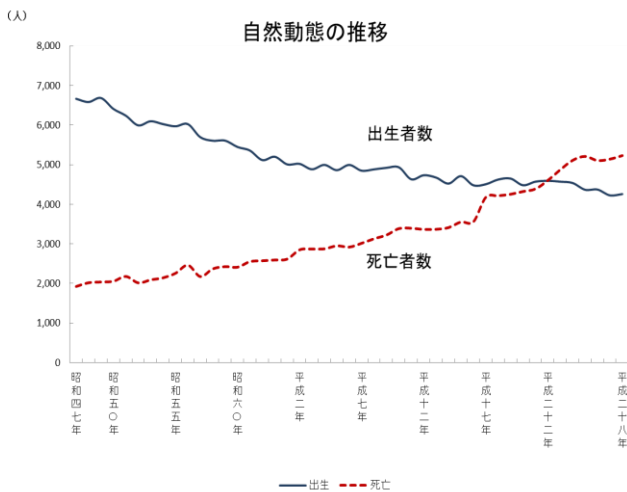

一定期間における転入者数が転出者数を上回っている状態をいいます。

転入超過数＝転入者数－転出者数

9. 転出超過

一定期間における転出者数が転入者数を上回っている状態をいいます。

転出超過数＝転出者数－転入者数

10. 年齢3区分別人口

年少人口

0～14歳の人口

I 人口動態の概要

1. 概要

平成 28 年 1 月 1 日現在の推計人口・・・515,828 人
 平成 28 年 12 月 31 日現在の推計人口・・・514,653 人
 平成 28 年における年間の人口増減・・・1,175 人減

本市の平成 28 年 1 月 1 日現在の推計人口は 515,828 人、同年 12 月 31 日現在は 514,653 人となり、この 1 年間で 1,175 人の減少となった。

この人口減少を要因別にみると、自然動態（出生者数－死亡者数）は 970 人の減少、社会動態（転入者等数－転出者等数）は 205 人の増加となった。

また、人口増加の推移をみると、人口増加数は低下傾向にあったところ、平成 19 年は 260 人の減少で、昭和 47 年以降、初の減少となった。平成 20 年からは増加に転じたものの、平成 23 年以降は減少しており、平成 28 年は 1,175 人の減少となった。

2. 自然動態

人口増減数・・・970人減（出生者数4,258人，死亡者数5,228人）

平成28年中の自然動態をみると，出生者数4,258人，死亡者数5,228人で，自然増減数は970人の減少となった。前年（平成27年）の自然増減数△914人（出生者数4,225人，死亡者数5,139人）と比較すると，出生者数は33人増加，死亡者数は89人増加で，自然増減数は56人の減少となった。

(1) 出生

過去，最も出生者の多い年は昭和49年の6,685人で，この年までは上昇の傾向であったが，昭和50年以降は下降の傾向にあり，本年においてはピーク時より2,427人少ない4,258人となった。また，出生率は，人口千人当たり8.25となった。