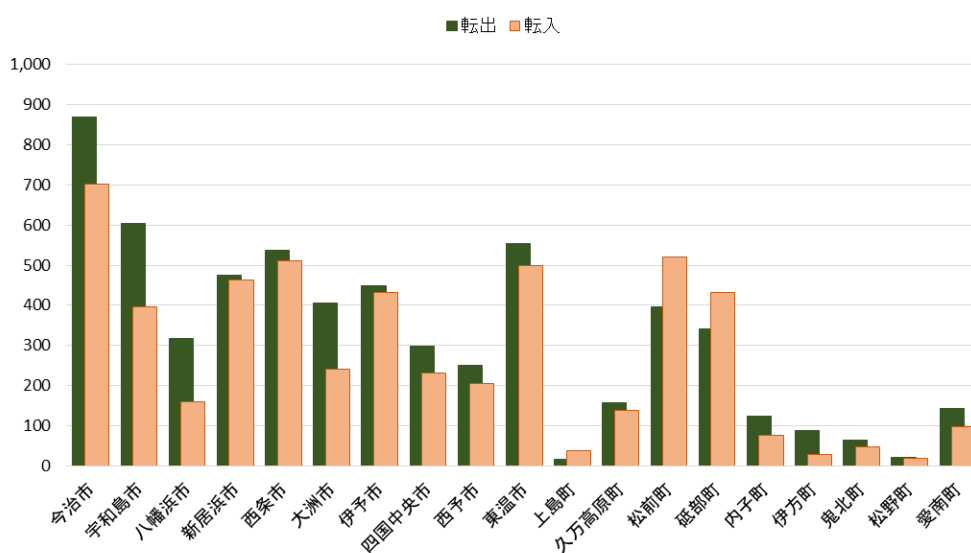

(2) 都道府県別移動

平成28年中の転出入者は30,799人（転入者14,964人、転出者15,835人）で871人の転出超過となっている。この転出入者の転入元・転出先を、全国7地方（北海道・東北、関東、中部、近畿、中国、四国、九州）及び海外についてみると、最も転出入の多い地域は、四国地方の15,128人（転入者7,981人、転出者7,147人）で全転出入者の49.1%を占めている。

四国以外では、東京都の転出入者が2,151人と最も多く、次いで大阪府が1,827人、広島県が1,671人となっている。いずれも転入者より転出者の方が多く、特に東京都は509人の転出超過で、全都道府県で最も多い転出超過数である。

(3) 県内市町別移動

平成 28 年中に本市と愛媛県内の他市町間で転出入した者は、全転出入者 30,799 人の 36.8% を占める 11,345 人（転入者 6,107 人，転出者 5,238 人）であり，このうち，最も転出入者が多かったのは今治市の 1,572 人（転入者 869 人，転出者 703 人）であった。

転入超過人数（他市町から松山市への転入者数が，松山市から他市町への転出者数を上回った値）では，宇和島市が 209 人で最も多く，次いで今治市が 166 人，大洲市が 165 人と多かった。反対に，転出超過人数では，松前町の 125 人が最も多く，そのほか砥部町，上島町が転出超過となった。

県内市町別移動数

転入超過人数

(4) 年齢別移動

平成 28 年中の転出入者 30,799 人を年齢階層 3 区分（年少人口，生産年齢人口，老年人口）で見ると，年少人口（0～14 歳）は 4,200 人（転入者 2,070 人，転出者 2,130 人）で 13.6%，生産年齢人口（15～64 歳）は 25,217 人（転入者 12,075 人，転出者 13,142 人）で 81.9%，老年人口（65 歳以上）は 1,382 人（転入者 819 人，転出者 563 人）で 4.5%となっている。年少人口及び老年人口は転入超過であるが，最も大きな割合を占める生産年齢人口は転出超過となっている。