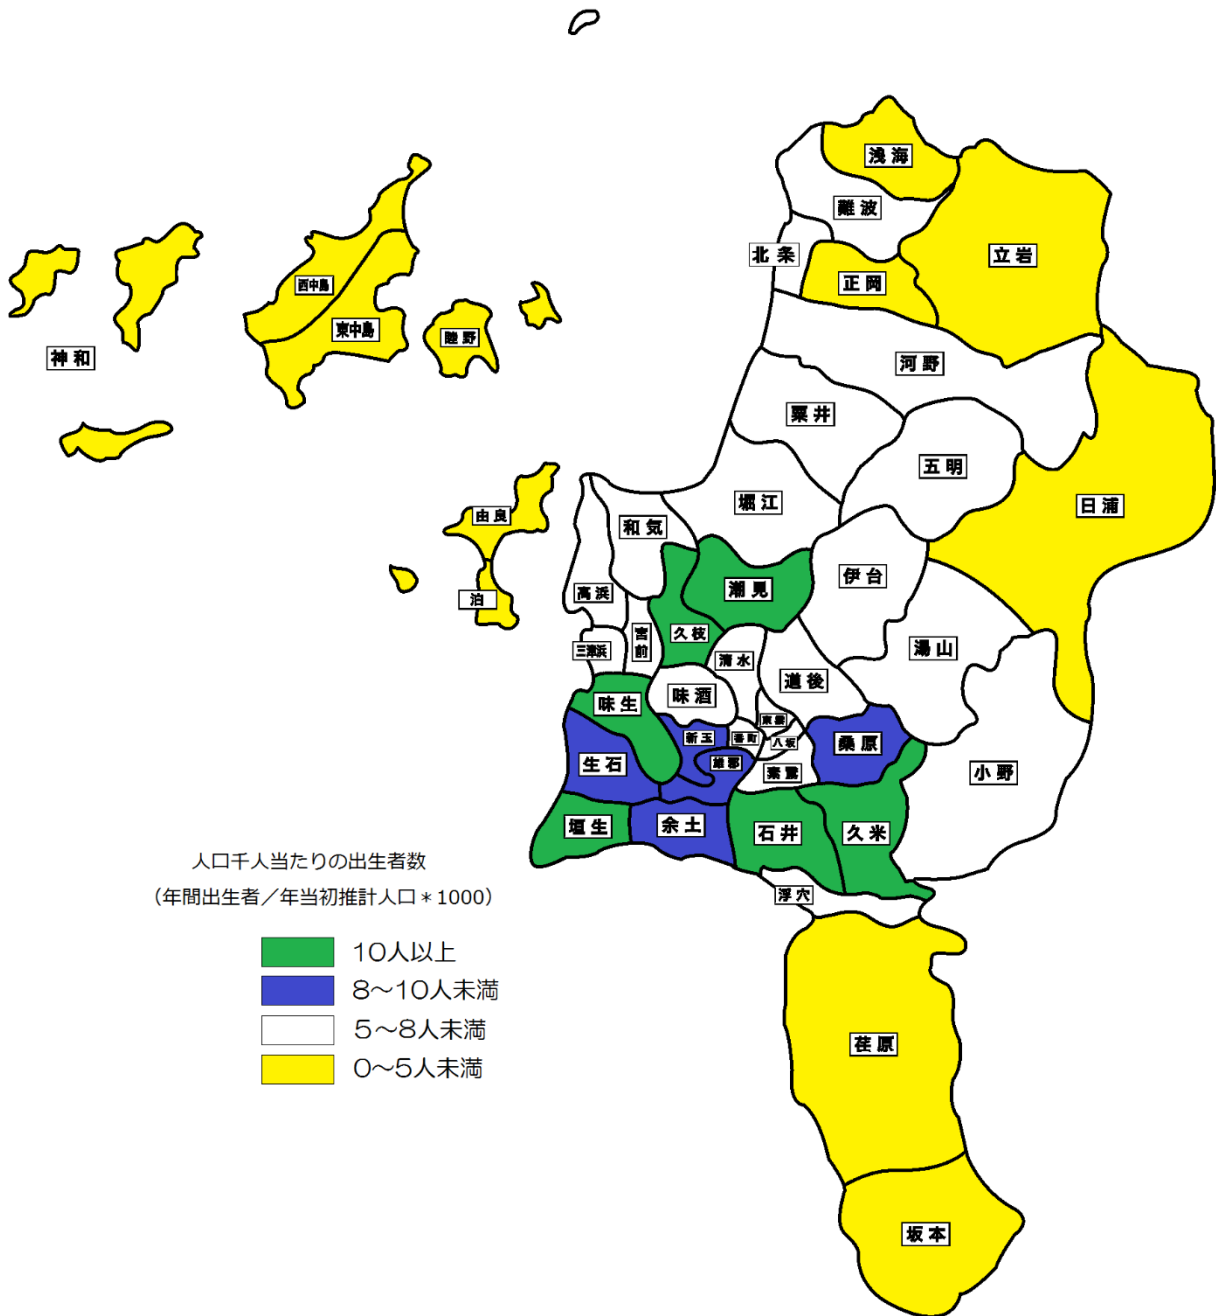

2. 自然動態

人口増減数・・・970人減（出生者数4,258人，死亡者数5,228人）

平成28年中の自然動態をみると，出生者数4,258人，死亡者数5,228人で，自然増減数は970人の減少となった。前年（平成27年）の自然増減数△914人（出生者数4,225人，死亡者数5,139人）と比較すると，出生者数は33人増加，死亡者数は89人増加で，自然増減数は56人の減少となった。

(1) 出生

過去，最も出生者の多い年は昭和49年の6,685人で，この年までは上昇の傾向であったが，昭和50年以降は下降の傾向にあり，本年においてはピーク時より2,427人少ない4,258人となった。また，出生率は，人口千人当たり8.25となった。

出生者数を月別にみると，最も多い月は5月の396人で，

1月の376人，6月の373人と続き，逆に最も少ない月は12月の309人であった。

次に，出生者数を地区別に比較すると，最も多いのは石井地区で624人であった。

(2) 死亡

平成28年中の死亡者数は5,228人で，前年と比べ89人の増加となった。また，人口千人当たりの死亡者数は10.14人であった。

死亡者数を月別にみると，最も多い月は2月の497人であり，次いで1月の487人，3月の470人と続いた。

反対に，最も少ない月は，7月の359人であった。

地区別出生割合分布

3. 社会動態

人口増減数・・・205人減（転入者等15,848人，転出者等16,053人）

平成28年中の社会動態は，転入者等が15,848人（転入14,966人，その他882人），転出者等が16,053人（転出15,837人，その他216人）であり，205人の減少となった。

(1) 月別移動

平成28年中の転出入者数を月別にみると，転入者が転出者を上回ったのは，2月，4月，及び12月であった。転出入者を合わせた移動者が最も多い月は，3月（6,757人）であり，反対に，最も少ない月は，11月（1,366人）であった。

(2) 都道府県別移動

平成28年中の転出入者は30,799人（転入者14,964人、転出者15,835人）で871人の転出超過となっている。この転出入者の転入元・転出先を、全国7地方（北海道・東北、関東、中部、近畿、中国、四国、九州）及び海外についてみると、最も転出入の多い地域は、四国地方の15,128人（転入者7,981人、転出者7,147人）で全転出入者の49.1%を占めている。

四国以外では、東京都の転出入者が2,151人と最も多く、次いで大阪府が1,827人、広島県が1,671人となっている。いずれも転入者より転出者の方が多く、特に東京都は509人の転出超過で、全都道府県で最も多い転出超過数である。