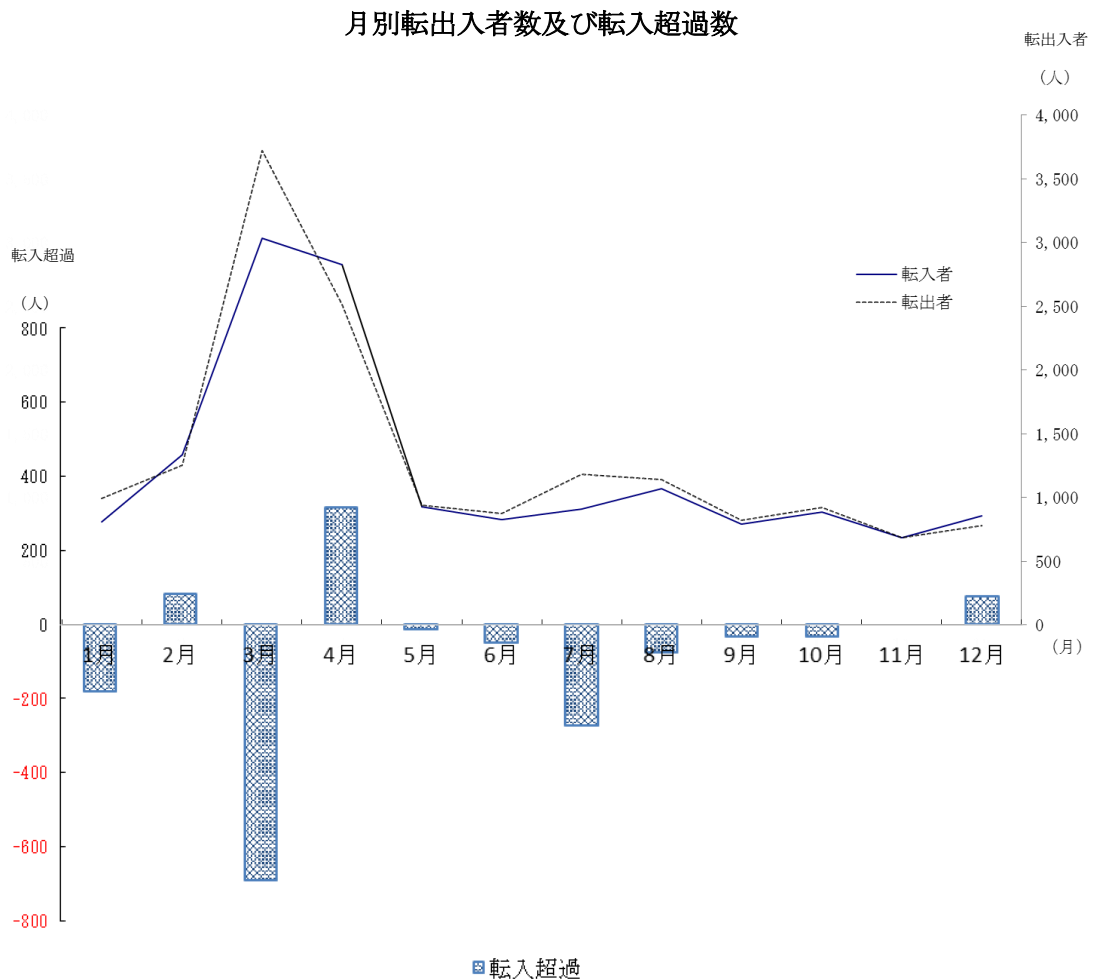

この人口減少を要因別にみると、自然動態（出生者数－死亡者数）は 970 人の減少、社会動態（転入者等数－転出者等数）は 205 人の増加となった。

また、人口増加の推移をみると、人口増加数は低下傾向にあったところ、平成 19 年は 260 人の減少で、昭和 47 年以降、初の減少となった。平成 20 年からは増加に転じたものの、平成 23 年以降は減少しており、平成 28 年は 1,175 人の減少となった。

出生者数を月別にみると，最も多い月は5月の396人で，

1月の376人，6月の373人と続き，逆に最も少ない月は12月の309人であった。

次に，出生者数を地区別に比較すると，最も多いのは石井地区で624人であった。

(2) 死亡

平成28年中の死亡者数は5,228人で，前年と比べ89人の増加となった。また，人口千人当たりの死亡者数は10.14人であった。

死亡者数を月別にみると，最も多い月は2月の497人であり，次いで1月の487人，3月の470人と続いた。

反対に，最も少ない月は，7月の359人であった。

地区別出生割合分布

3. 社会動態

人口増減数・・・205人減（転入者等15,848人，転出者等16,053人）

平成28年中の社会動態は，転入者等が15,848人（転入14,966人，その他882人），転出者等が16,053人（転出15,837人，その他216人）であり，205人の減少となった。

(1) 月別移動

平成28年中の転出入者数を月別にみると，転入者が転出者を上回ったのは，2月，4月，及び12月であった。転出入者を合わせた移動者が最も多い月は，3月（6,757人）であり，反対に，最も少ない月は，11月（1,366人）であった。