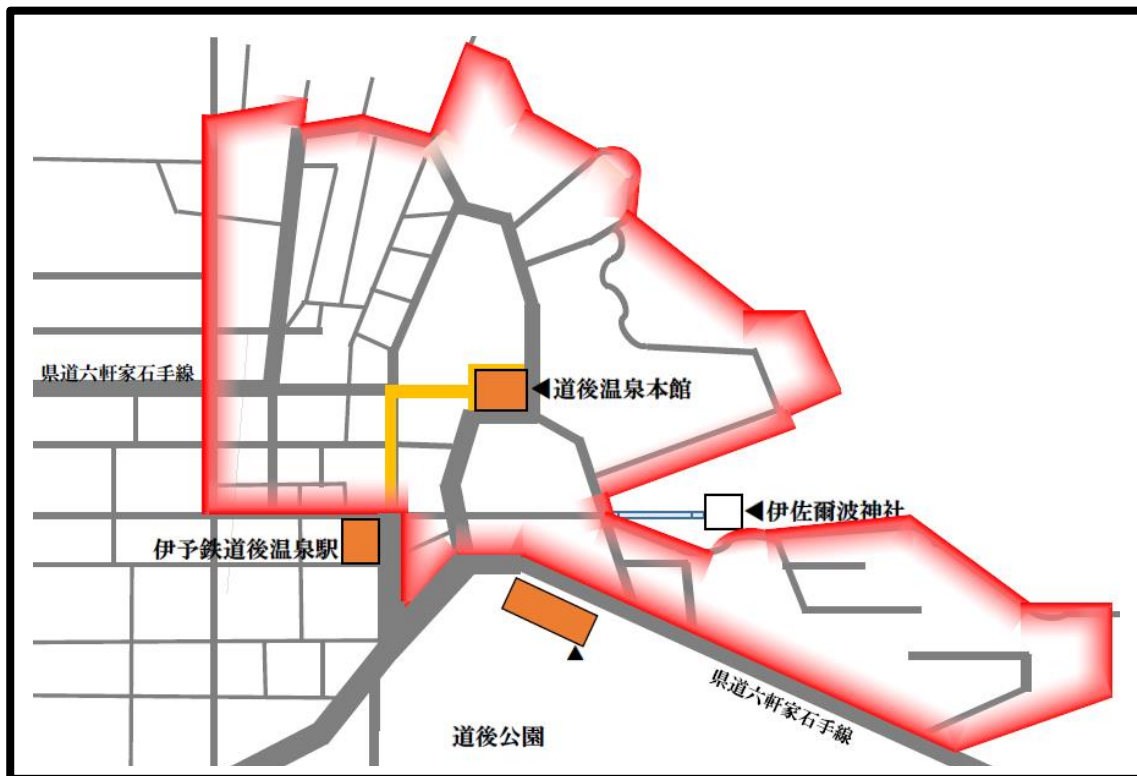

暴力団排除特別強化地域

道後地域

道後鷺谷町、道後多幸町、道後姫塚、道後湯月町、道後湯之町

番町地域

一番町一丁目 (1~11番地)、一番町二丁目 (1~5番地)、
一番町三丁目 (1・2番地)、大街道一丁目 (4~6番地)、大街道二丁目、
勝山町一丁目 (2~5,8~11,14,15,18番地)、三番町一丁目、
三番町二丁目、三番町三丁目、千舟町一丁目 (2~6番地)、
千舟町二丁目 (5~8番地)、千舟町三丁目 (3~5番地)、
二番町一丁目、二番町二丁目、二番町三丁目