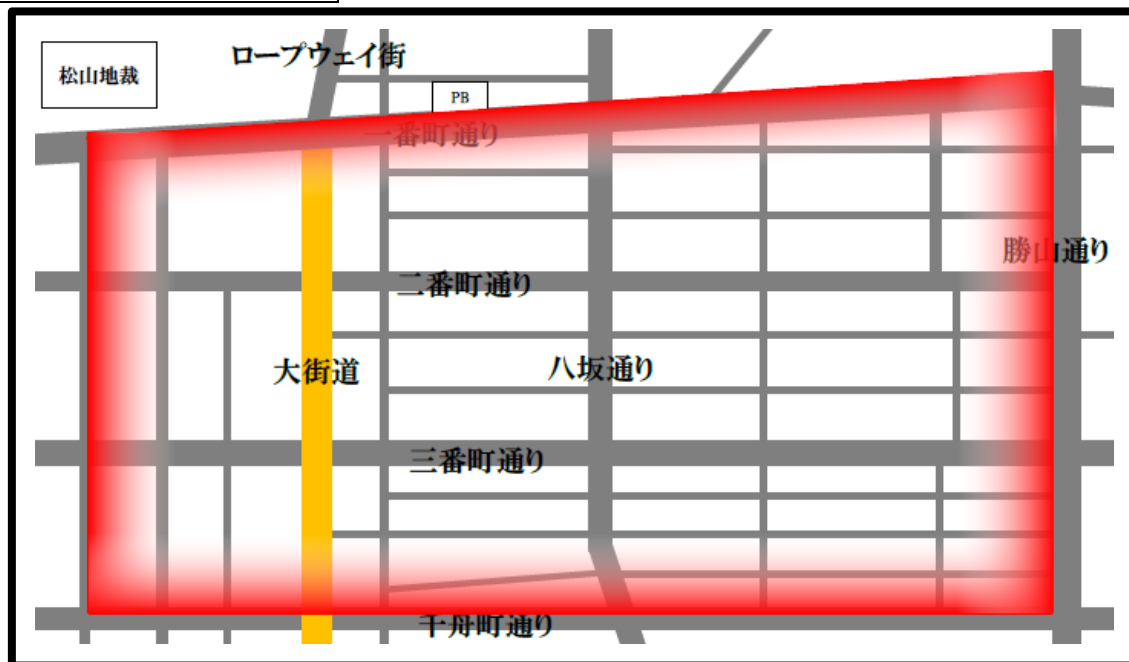

暴力団排除特別強化地域

道後地域

道後鷺谷町、道後多幸町、道後姫塚、道後湯月町、道後湯之町

番町地域

一番町一丁目 (1~11番地)、一番町二丁目 (1~5番地)、
一番町三丁目 (1・2番地)、大街道一丁目 (4~6番地)、大街道二丁目、
勝山町一丁目 (2~5,8~11,14,15,18番地)、三番町一丁目、
三番町二丁目、三番町三丁目、千舟町一丁目 (2~6番地)、
千舟町二丁目 (5~8番地)、千舟町三丁目 (3~5番地)、
二番町一丁目、二番町二丁目、二番町三丁目