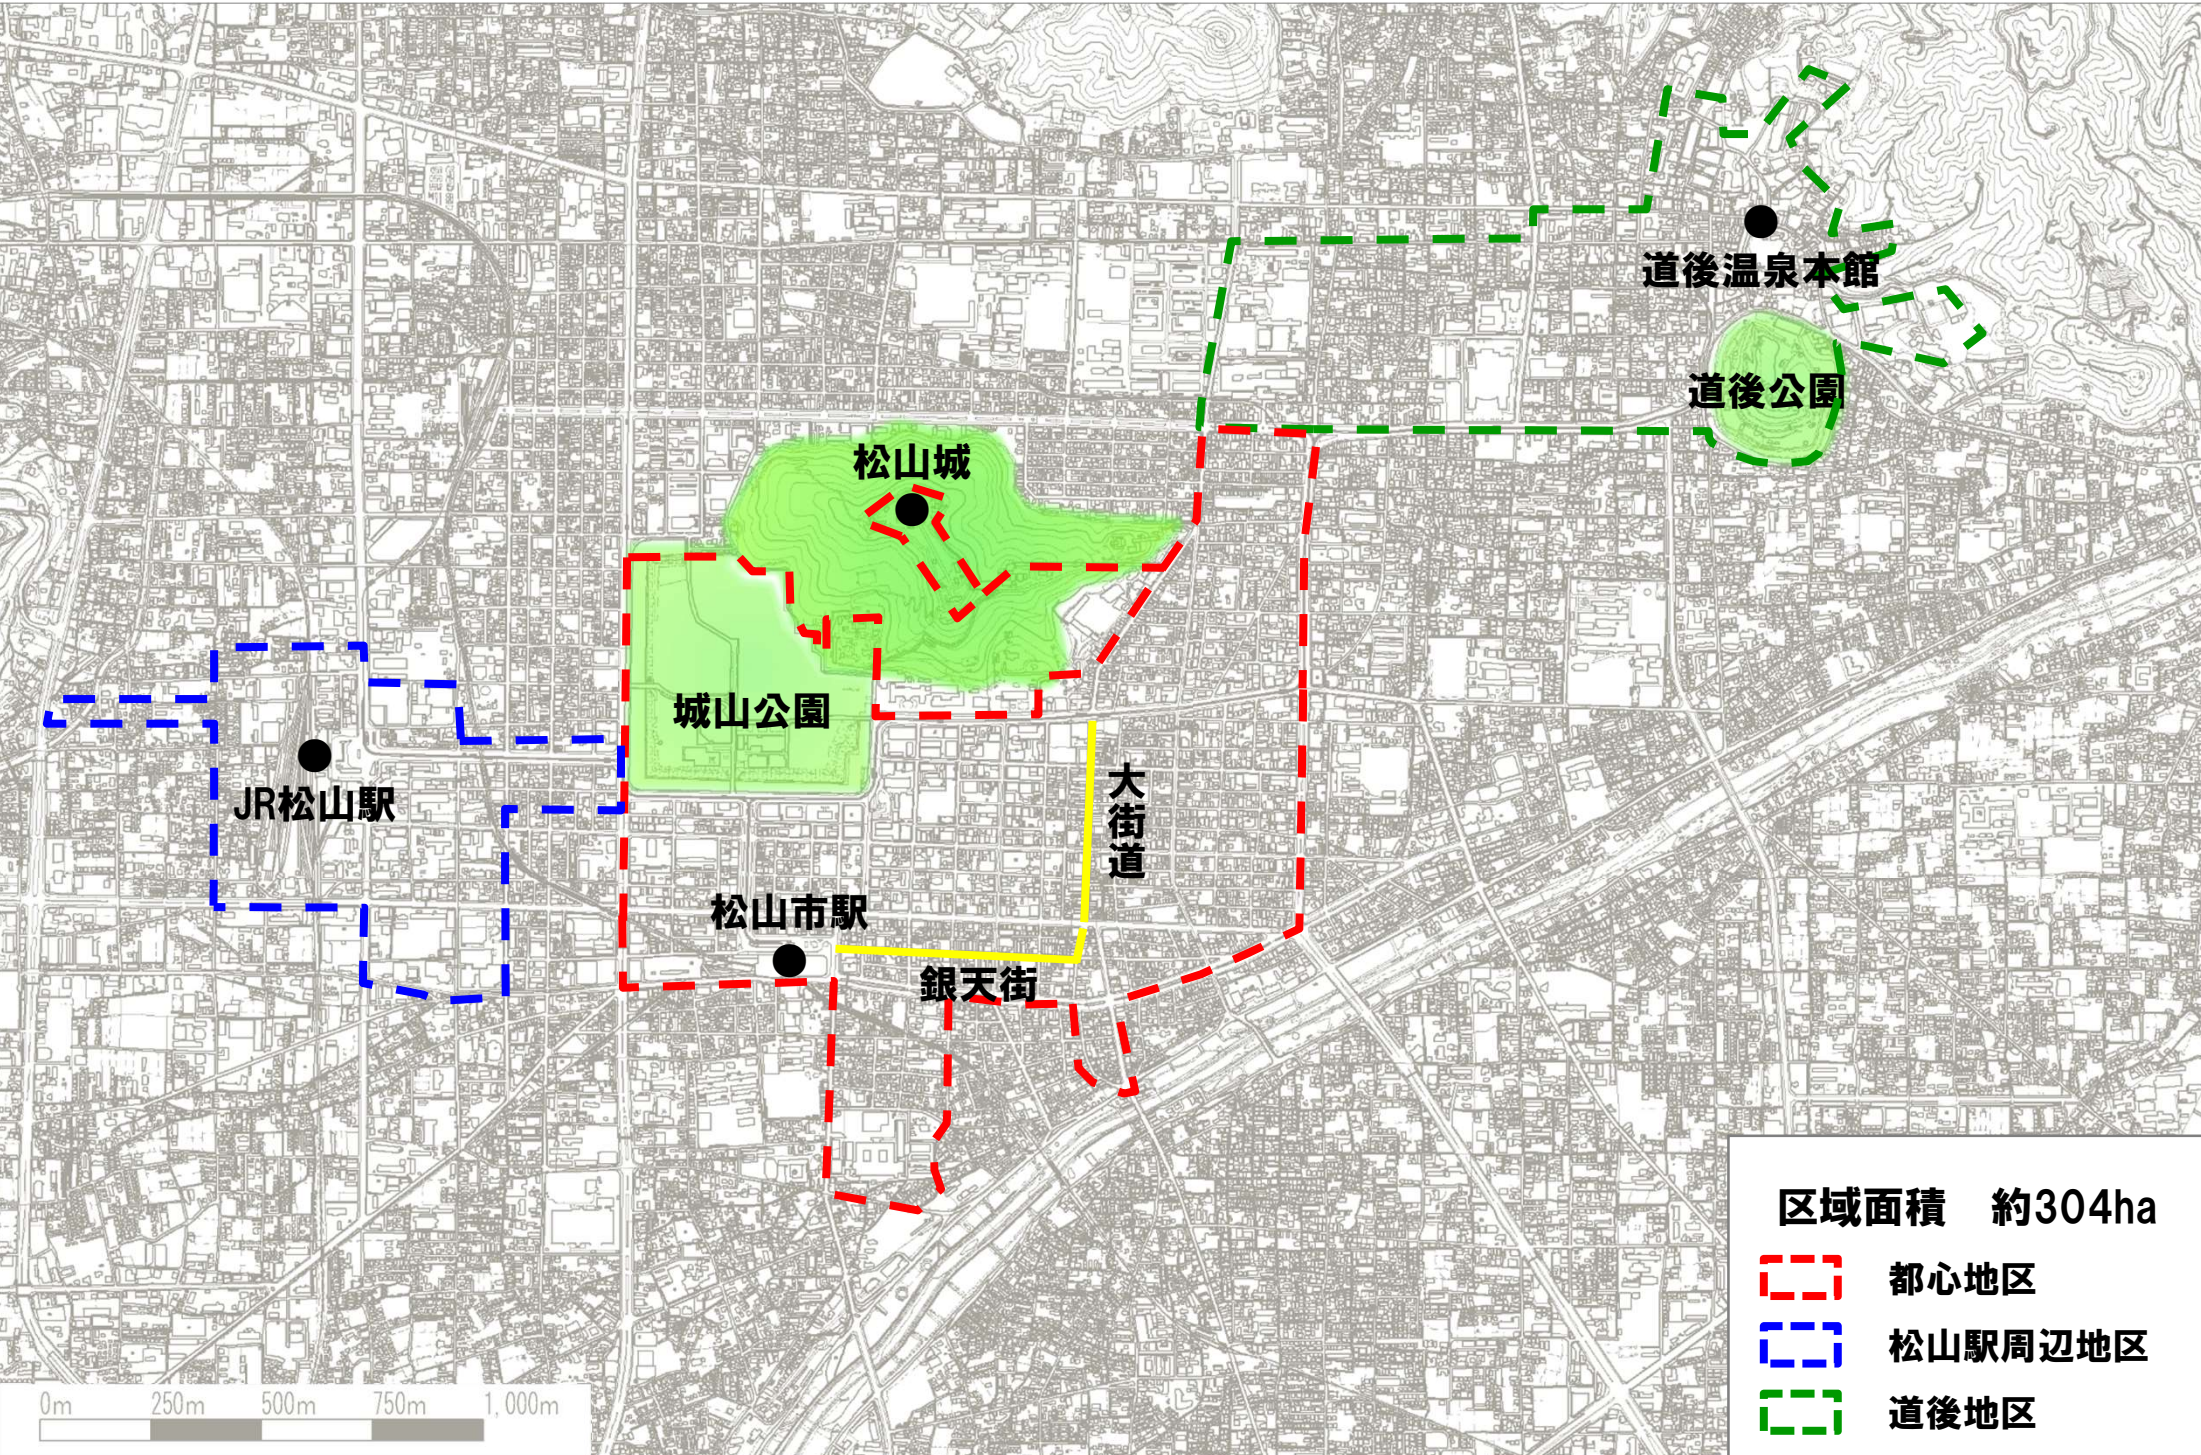

# 松山市中心市街地活性化基本計画 計画区域

区域面積 約304ha

-  都心地区
-  松山駅周辺地区
-  道後地区