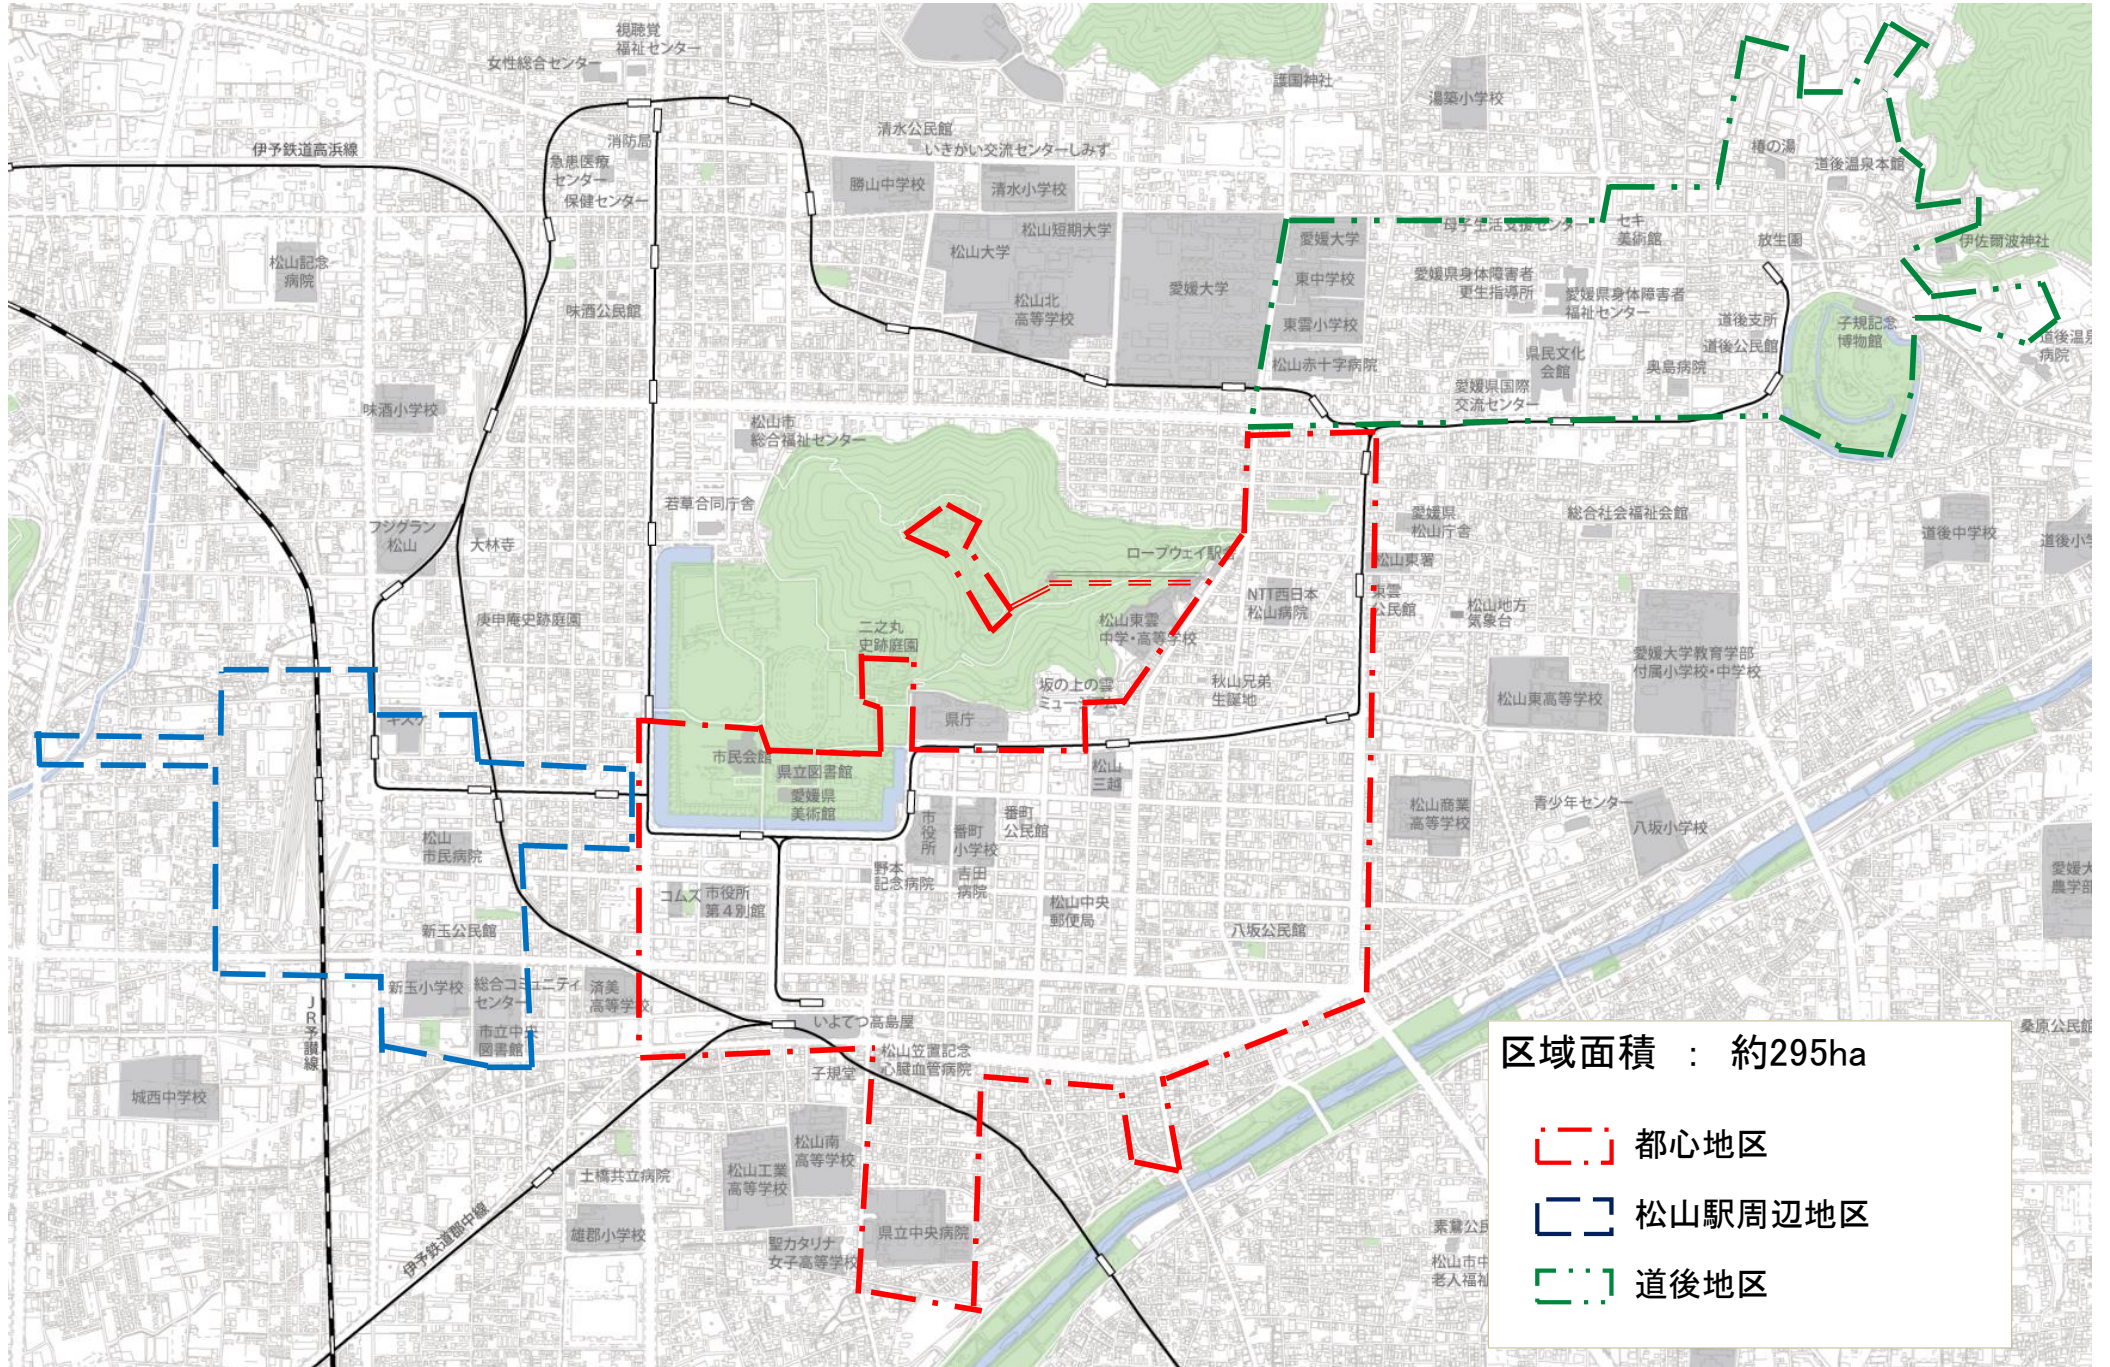

松山市中心市街地活性化計画区域

区域面積 : 約295ha

-  都心地区
-  松山駅周辺地区
-  道後地区