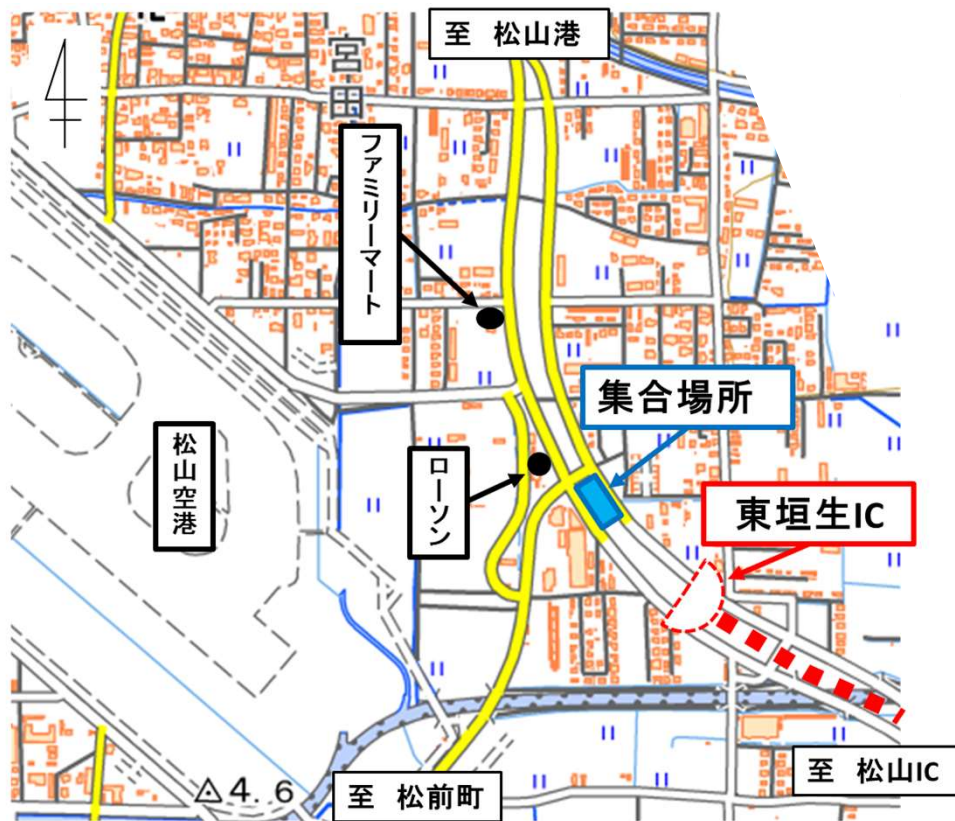

松山外環状道路を走ろう ランニングイベント

さくら小学校・垣生小学校 (4~6年生)

日時／令和6年2月12日(月曜日・休日)
開始／9:00~ (8:30~受付開始)
集合場所／東垣生IC付近(下記の地図参照)
内容／往復2kmのコースをランニングします。

<地図>

この地図は、国土地理院に地理院地図に加筆したものです。

<注意事項>

- ・参加する場合は、保護者の同伴が必要です。
- ・会場には駐車場がありませんので、自転車または徒歩でご来場ください。
- ・雨天(小雨含む)及び悪天候の場合は中止します。
- ・中止する場合は、当日の7時までに松山市HPでお知らせします。
- ・当日、撮影した写真や映像は報道や広報に使用される場合があります。
- ・収集した個人情報は、本イベントの運営にのみ使用します。