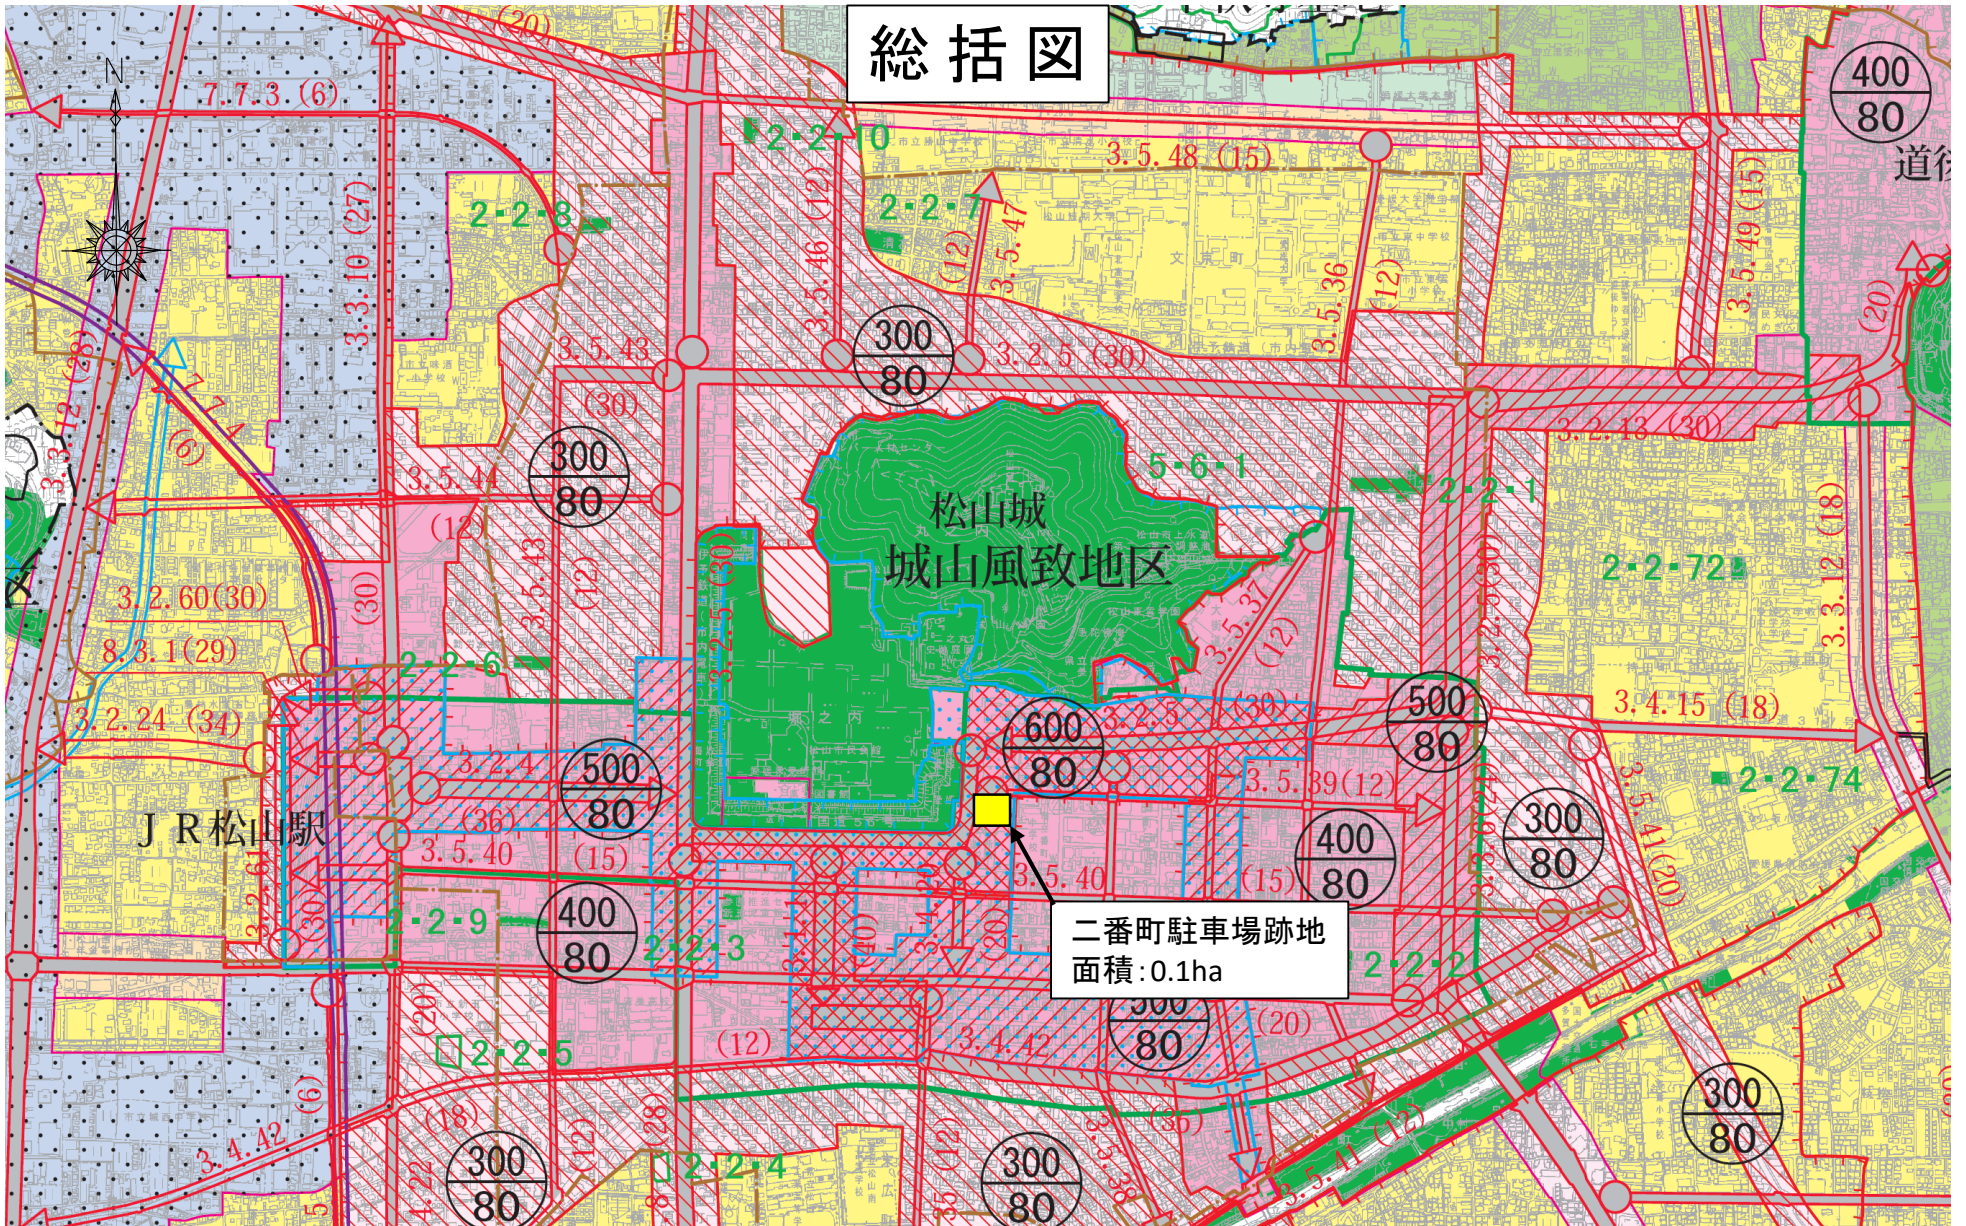

総括図

松山城
城山風致地区

二番町駐車場跡地
面積:0.1ha

JR松山駅

400
80

道行

300
80

300
80

400
80

300
80

300
80

500
80

500
80

300
80

300
80

600
80