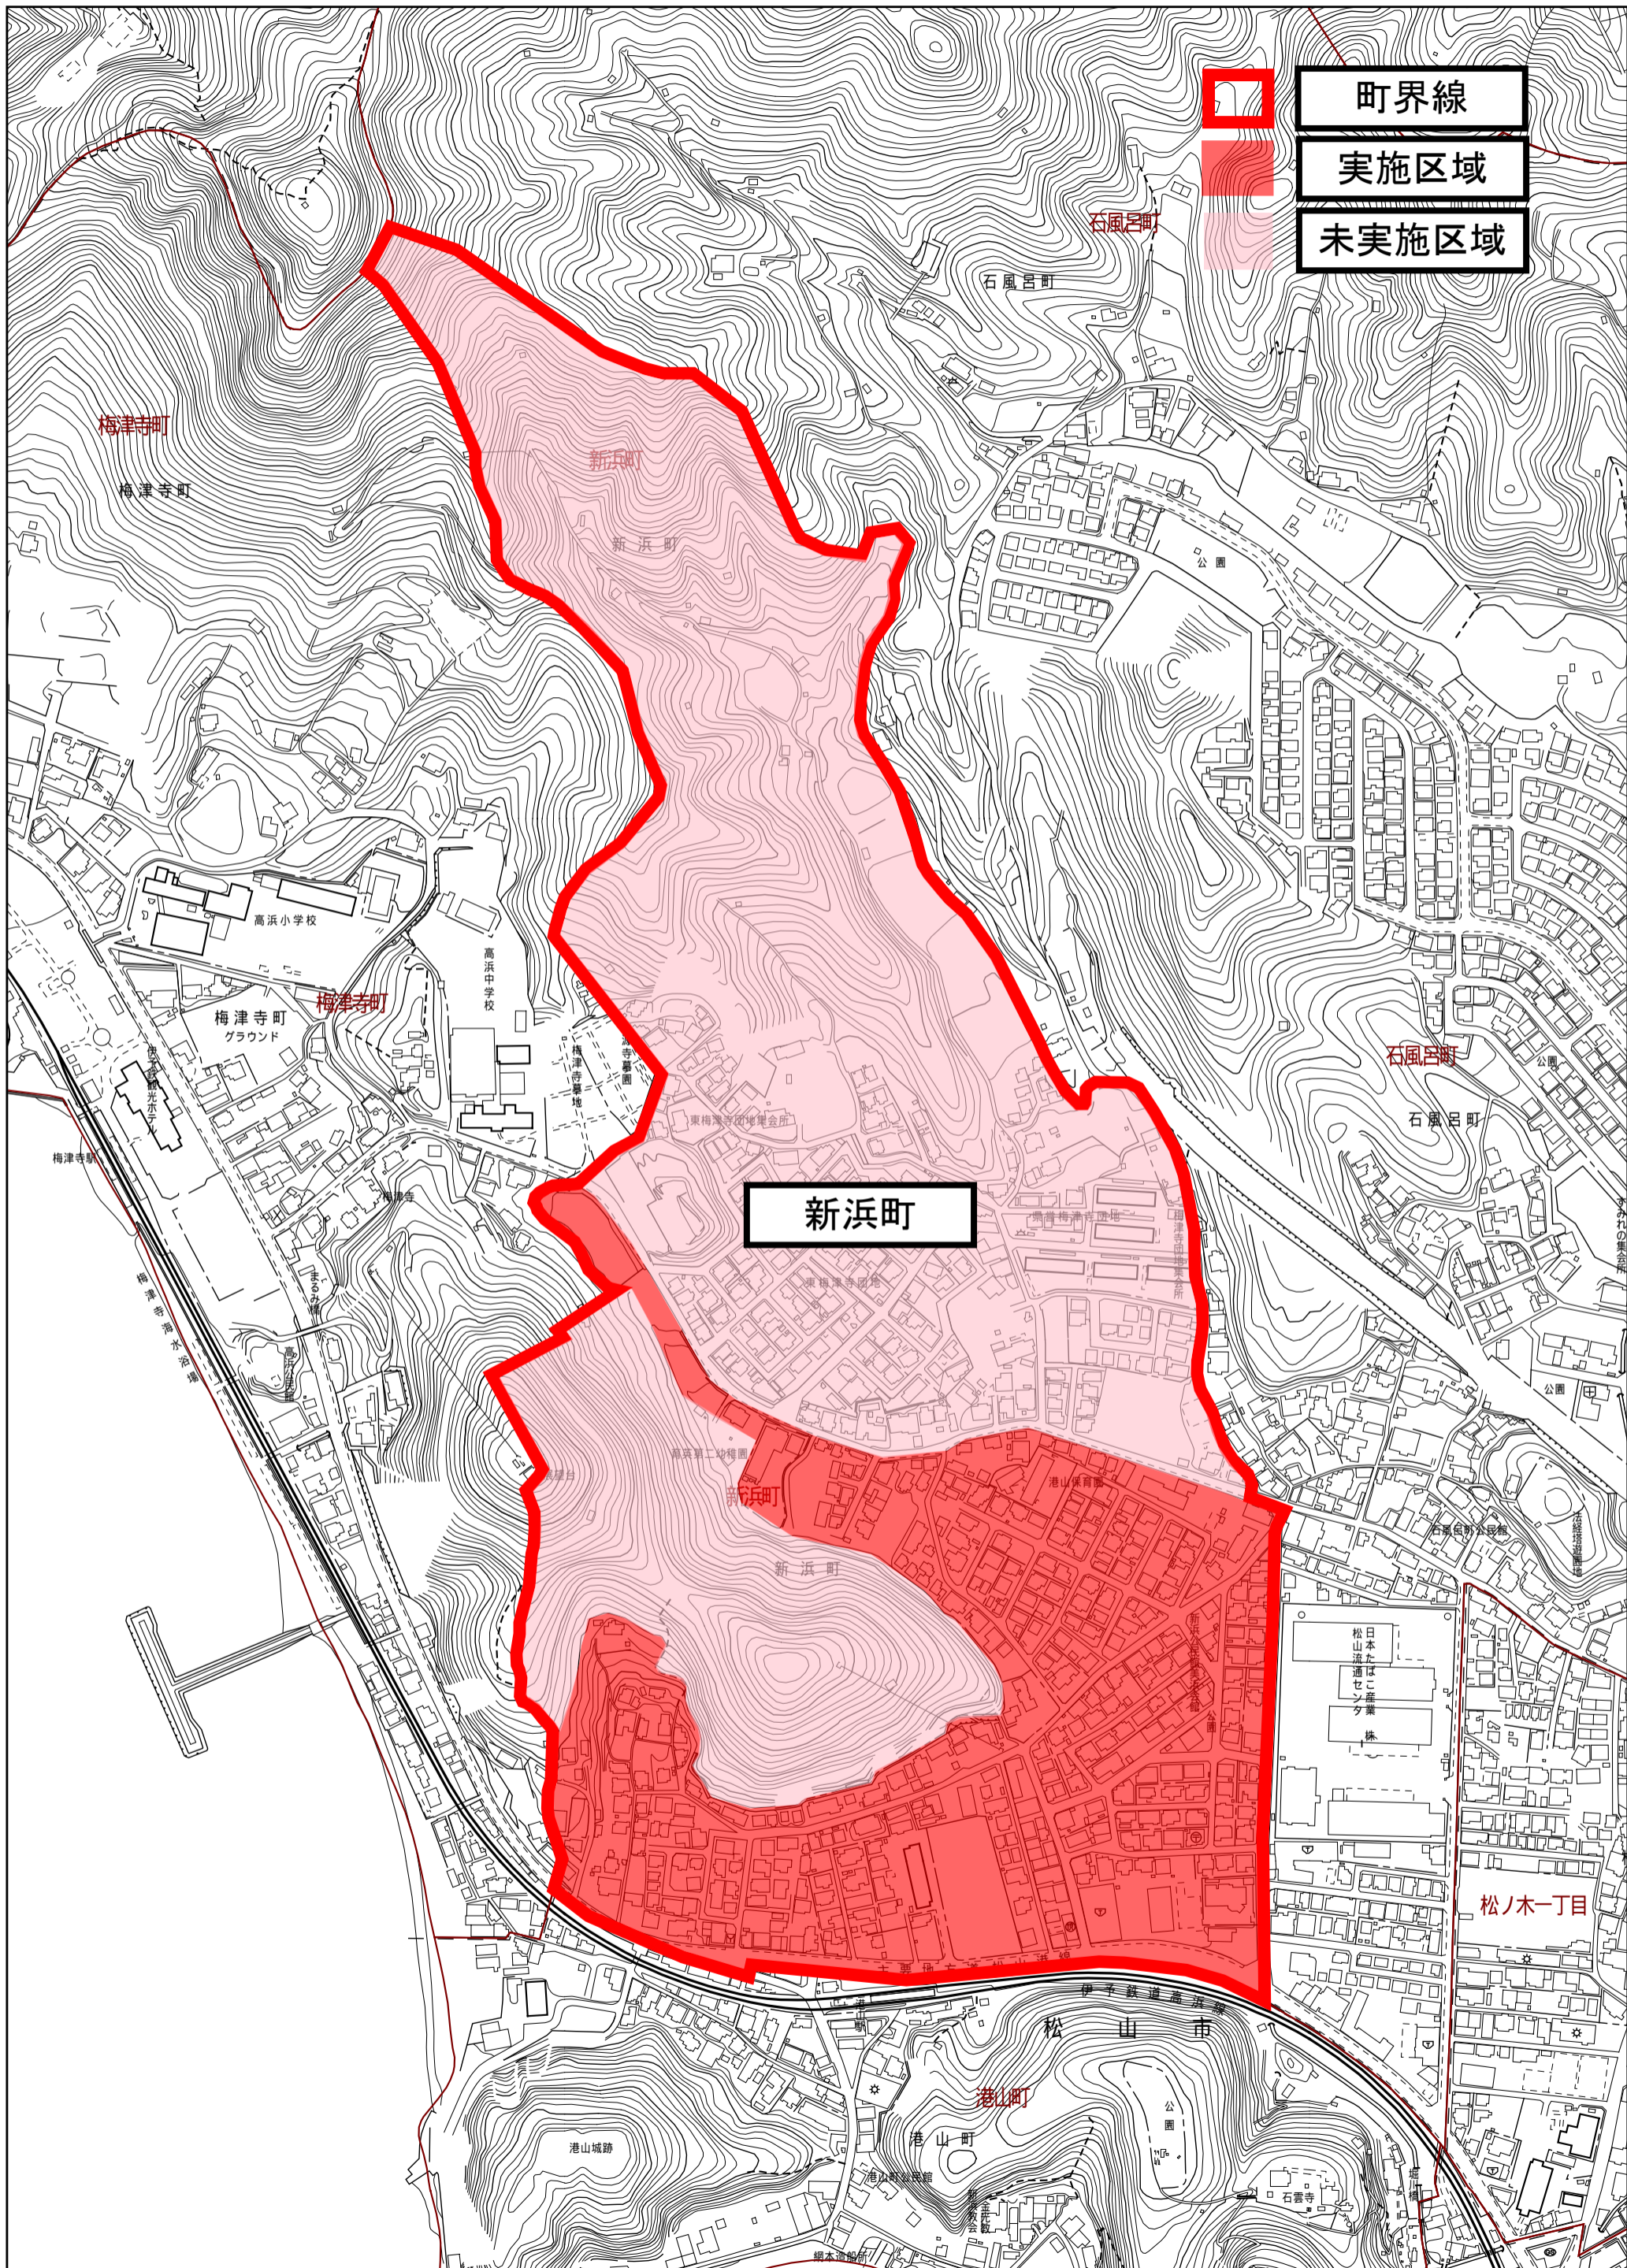

# 新浜町

新浜町

- 町界線
- 実施区域
- 未実施区域

縮尺 1:4000

石風呂町 新浜町 高浜町一丁目 梅津寺町 松ノ木一丁目 港山町 大山寺町