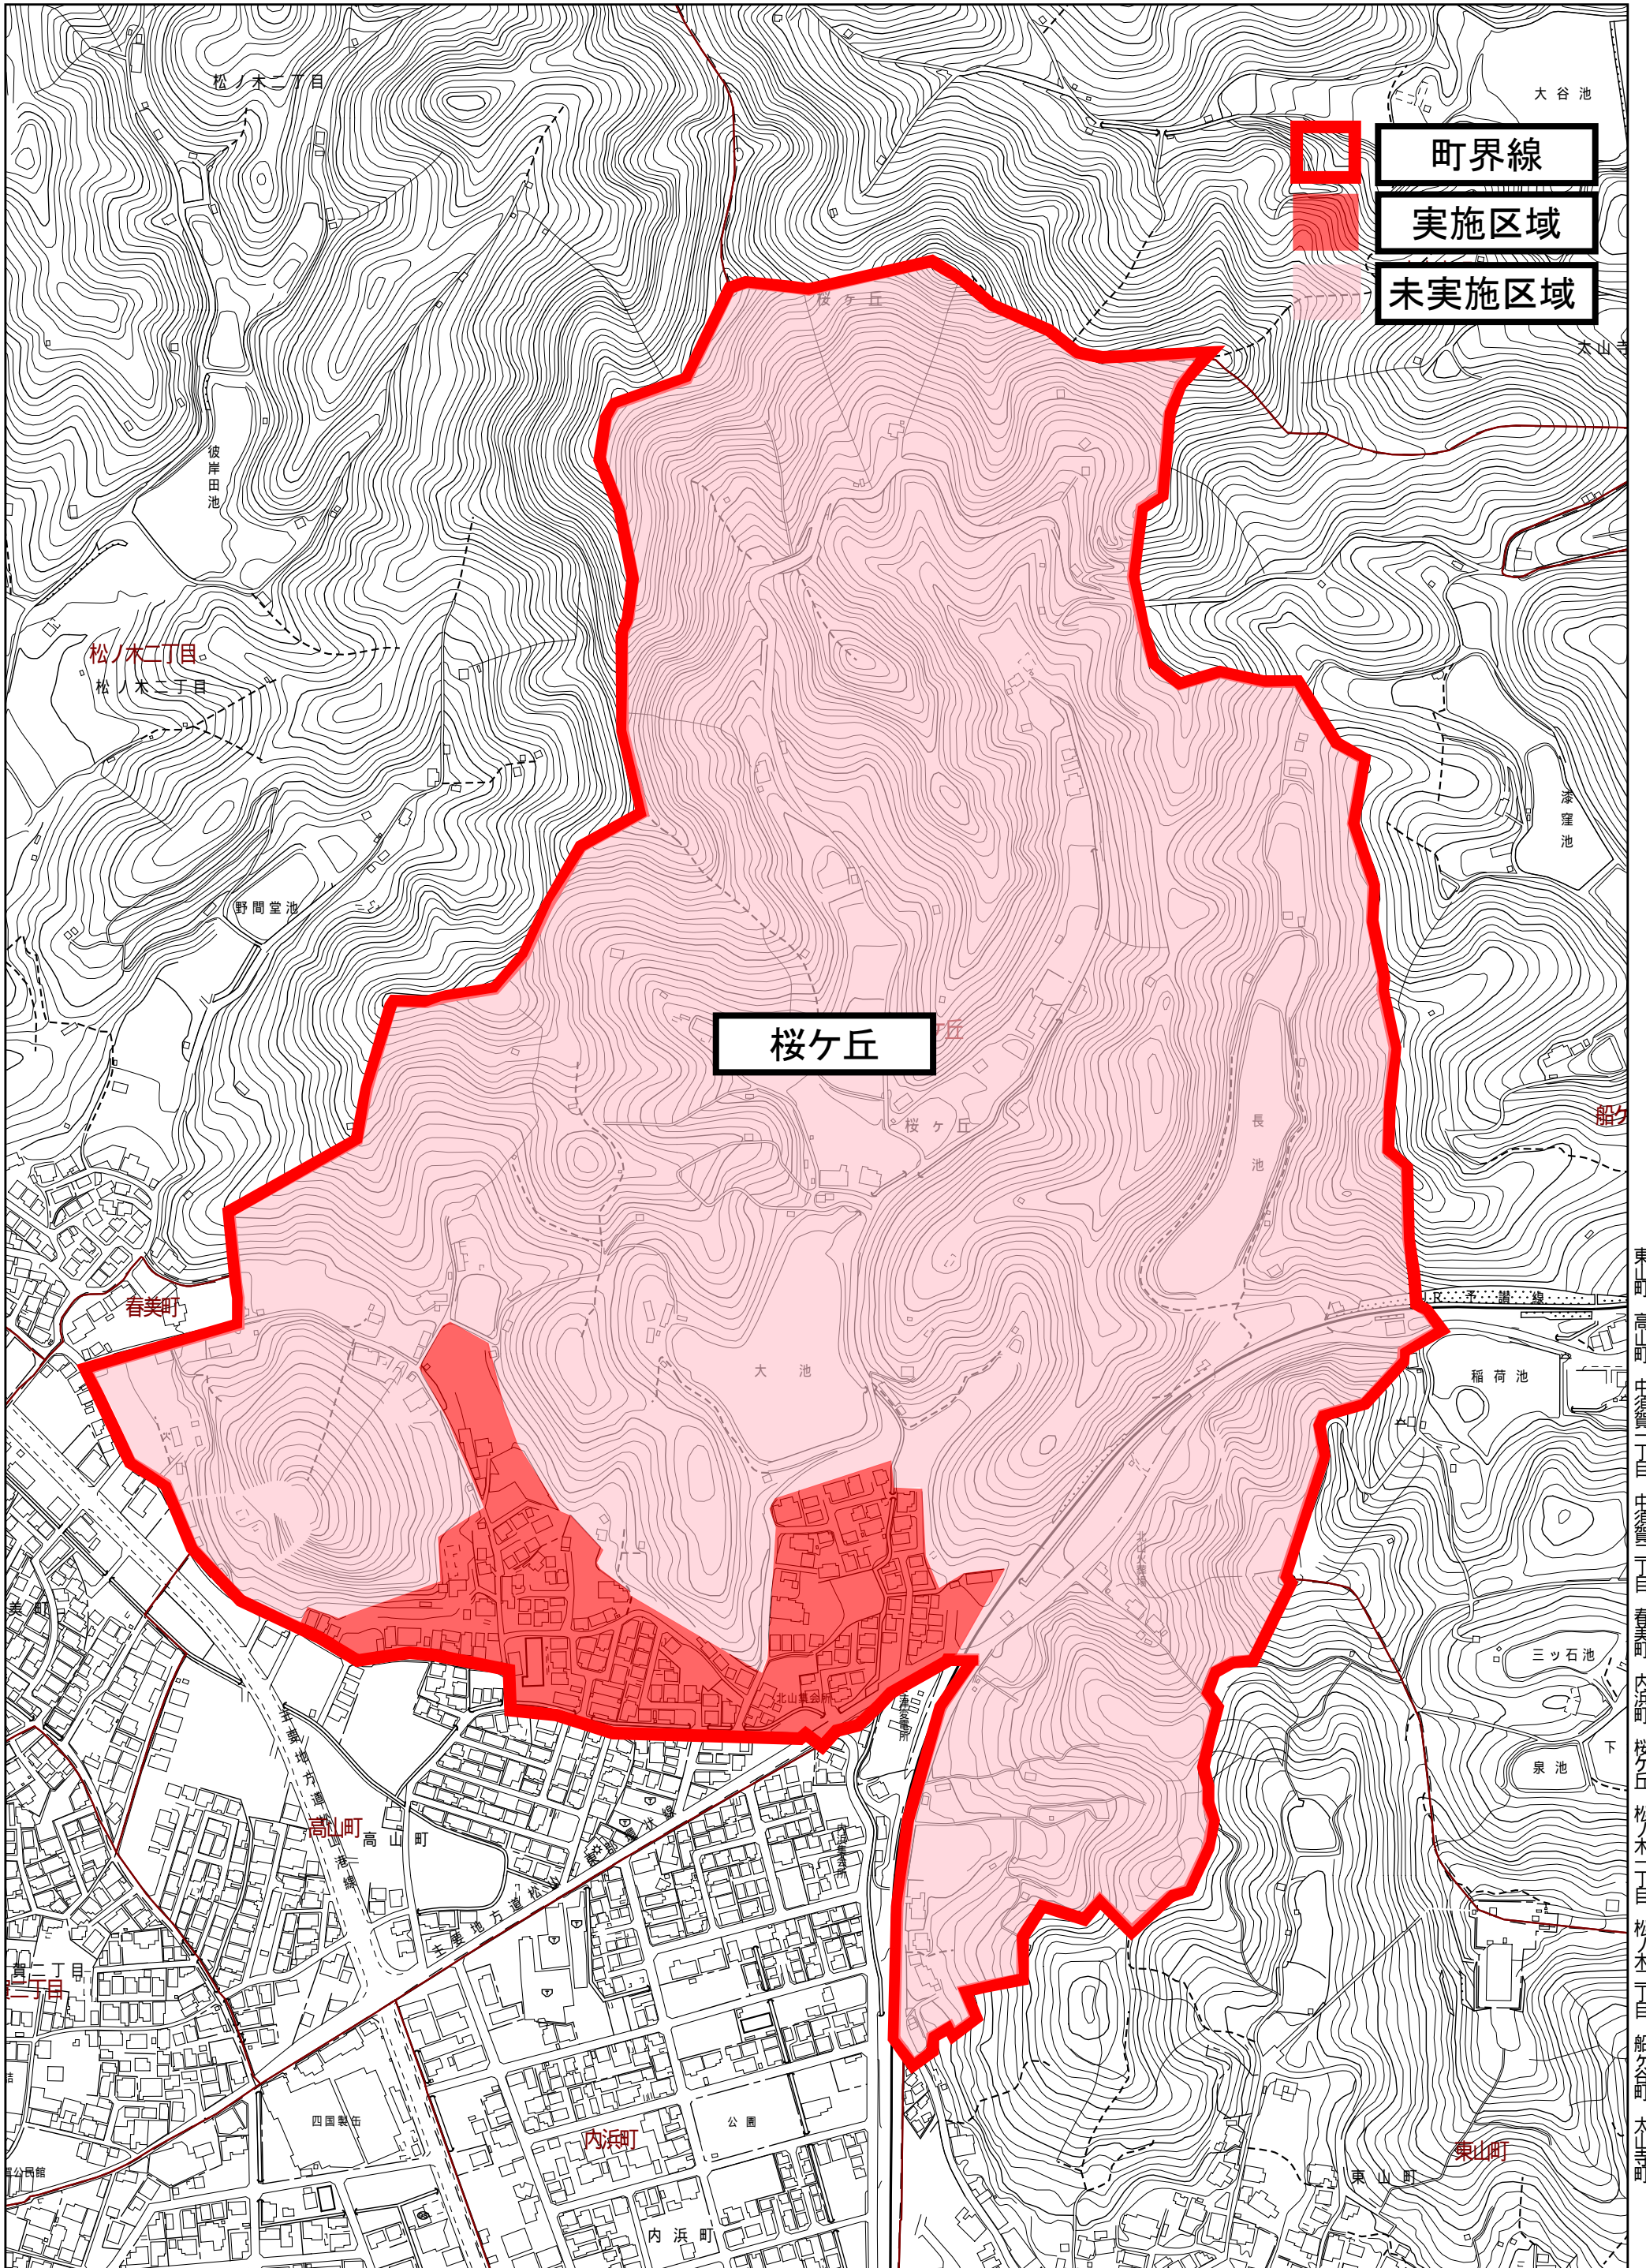

桜ヶ丘

- 町界線
- 実施区域
- 未実施区域

桜ヶ丘

東山町 高山町 中瀬一丁目 中瀬二丁目 春美町 内浜町 桜ヶ丘 松ノ木二丁目 松ノ木一丁目 船ヶ谷町 大山村

縮尺 1:4000 300m