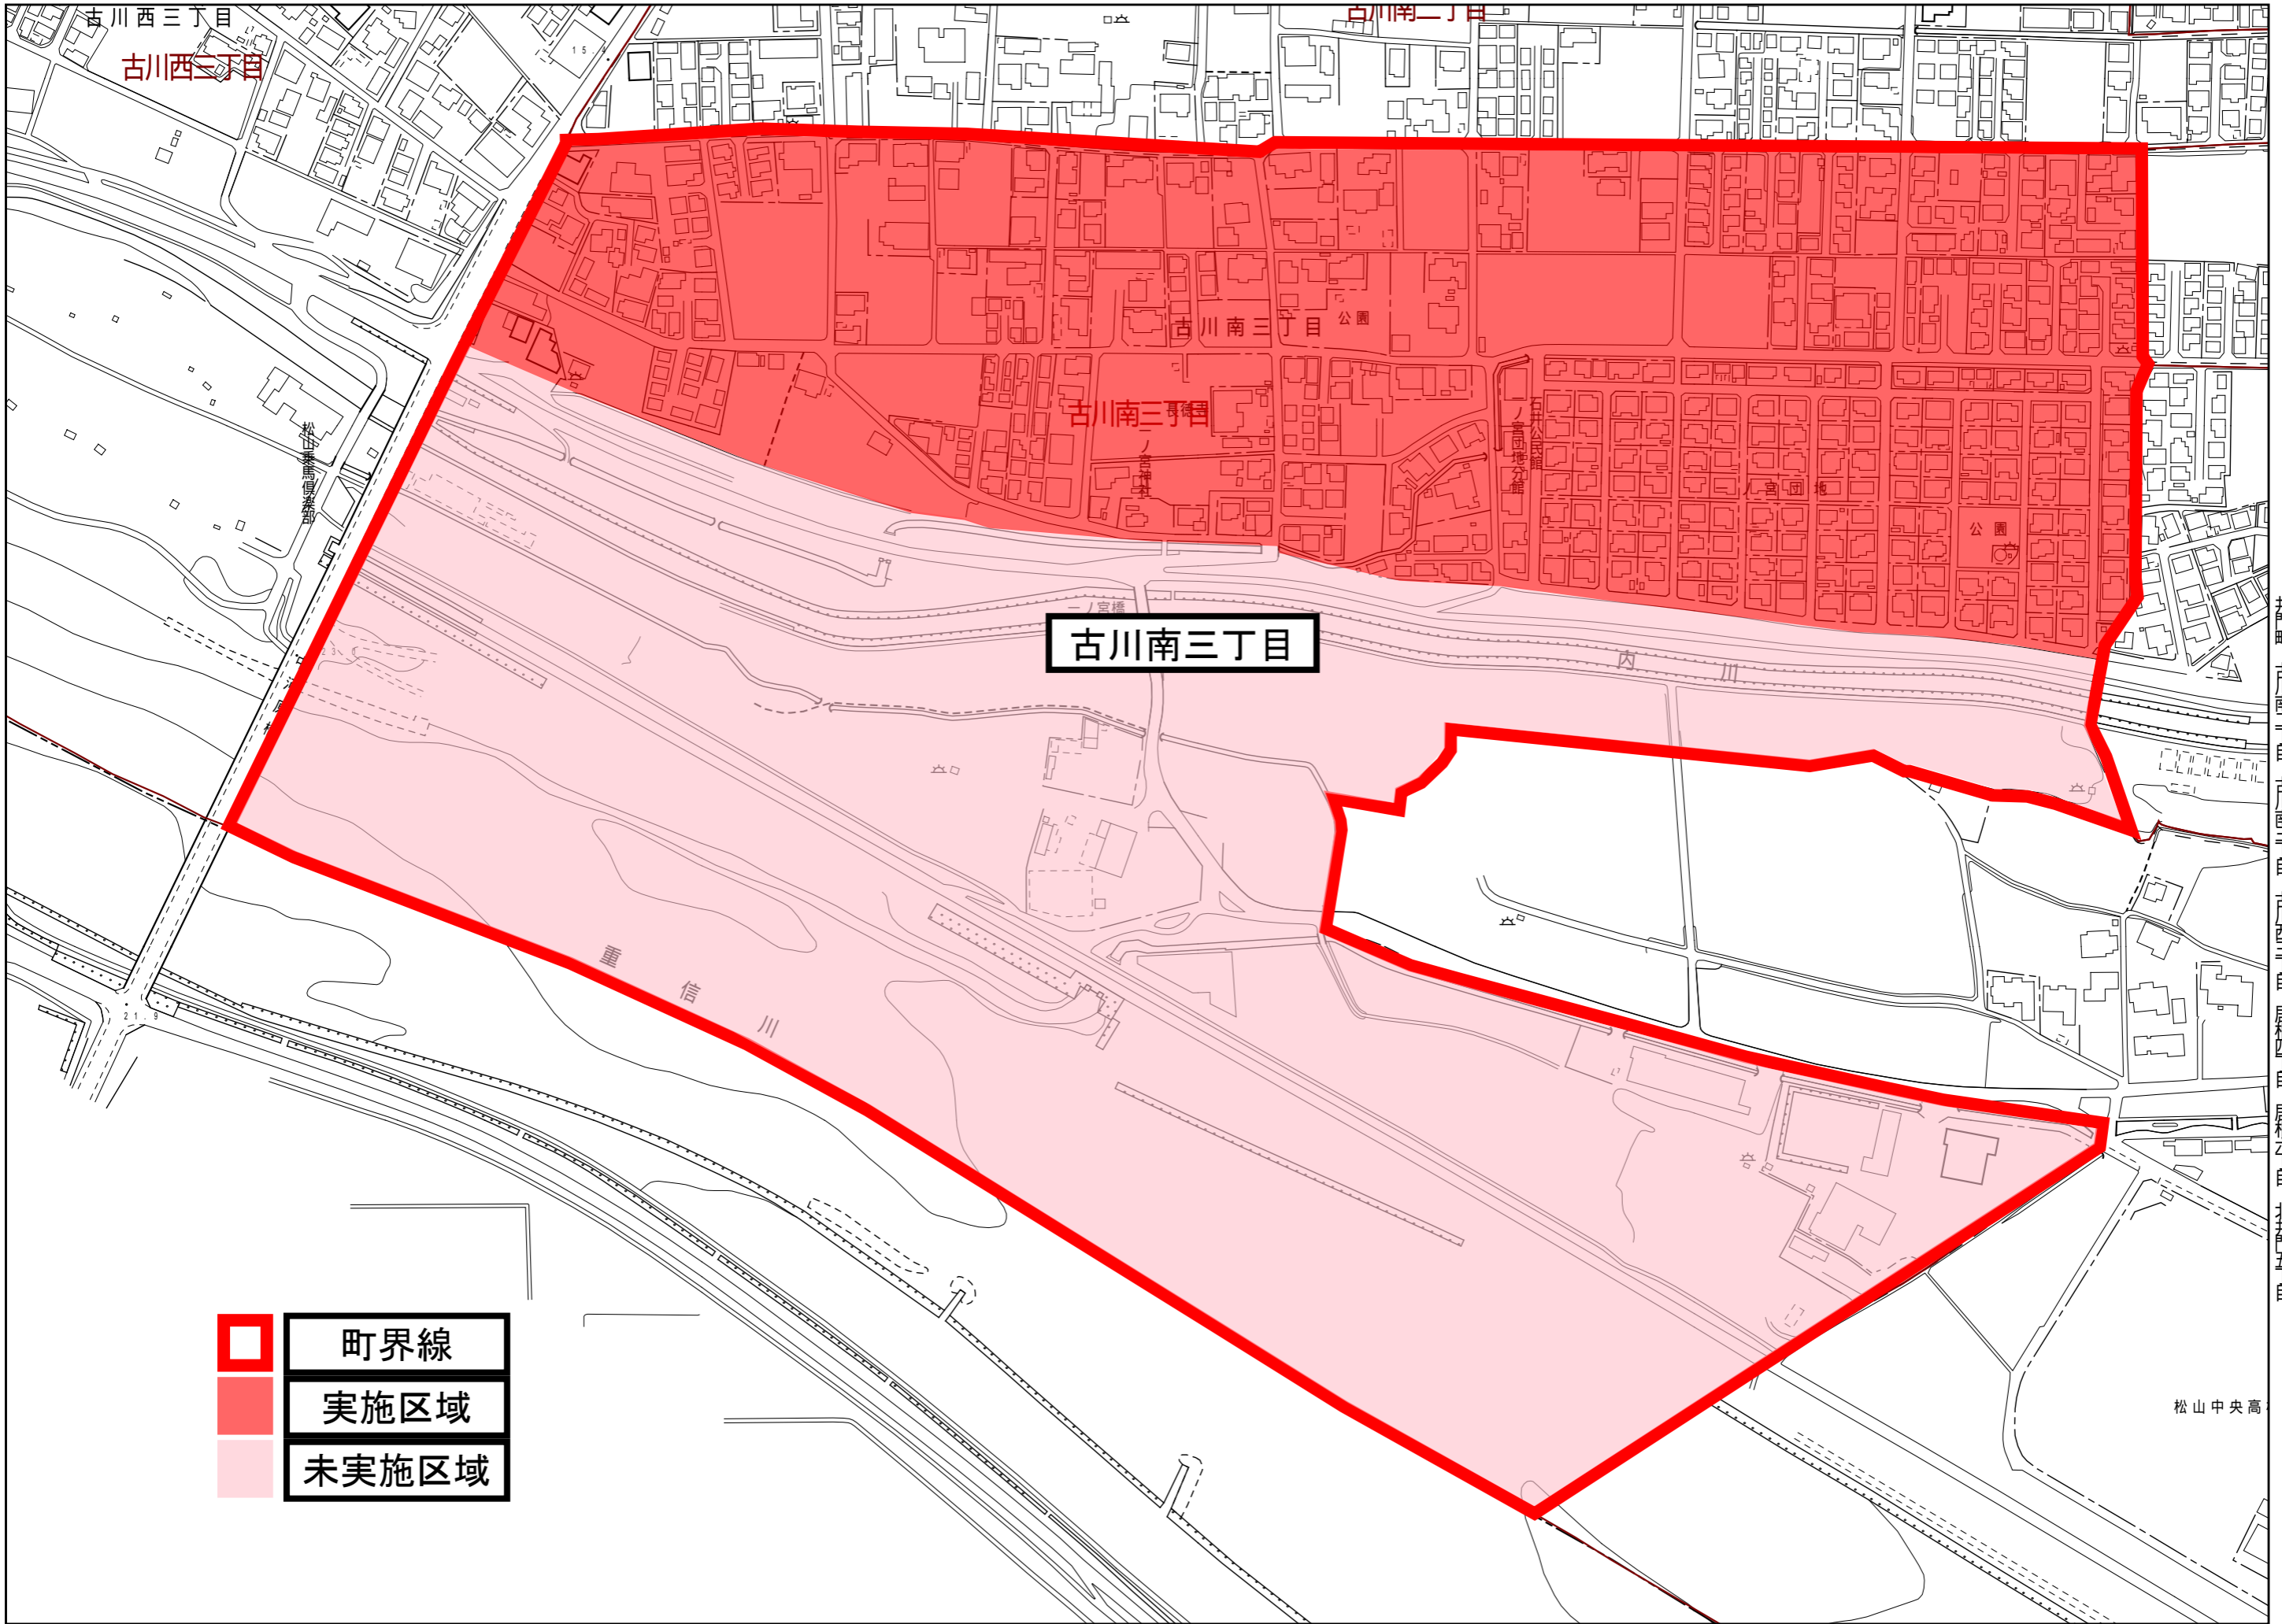

古川南三丁目

井筒町 古川南一丁目 古川南二丁目 古川南三丁目 古川西三丁目 居桶四丁目 居桶五丁目 北井筒五丁目

松山中央高

- 町界線
- 実施区域
- 未実施区域

縮尺 1:3000 200m