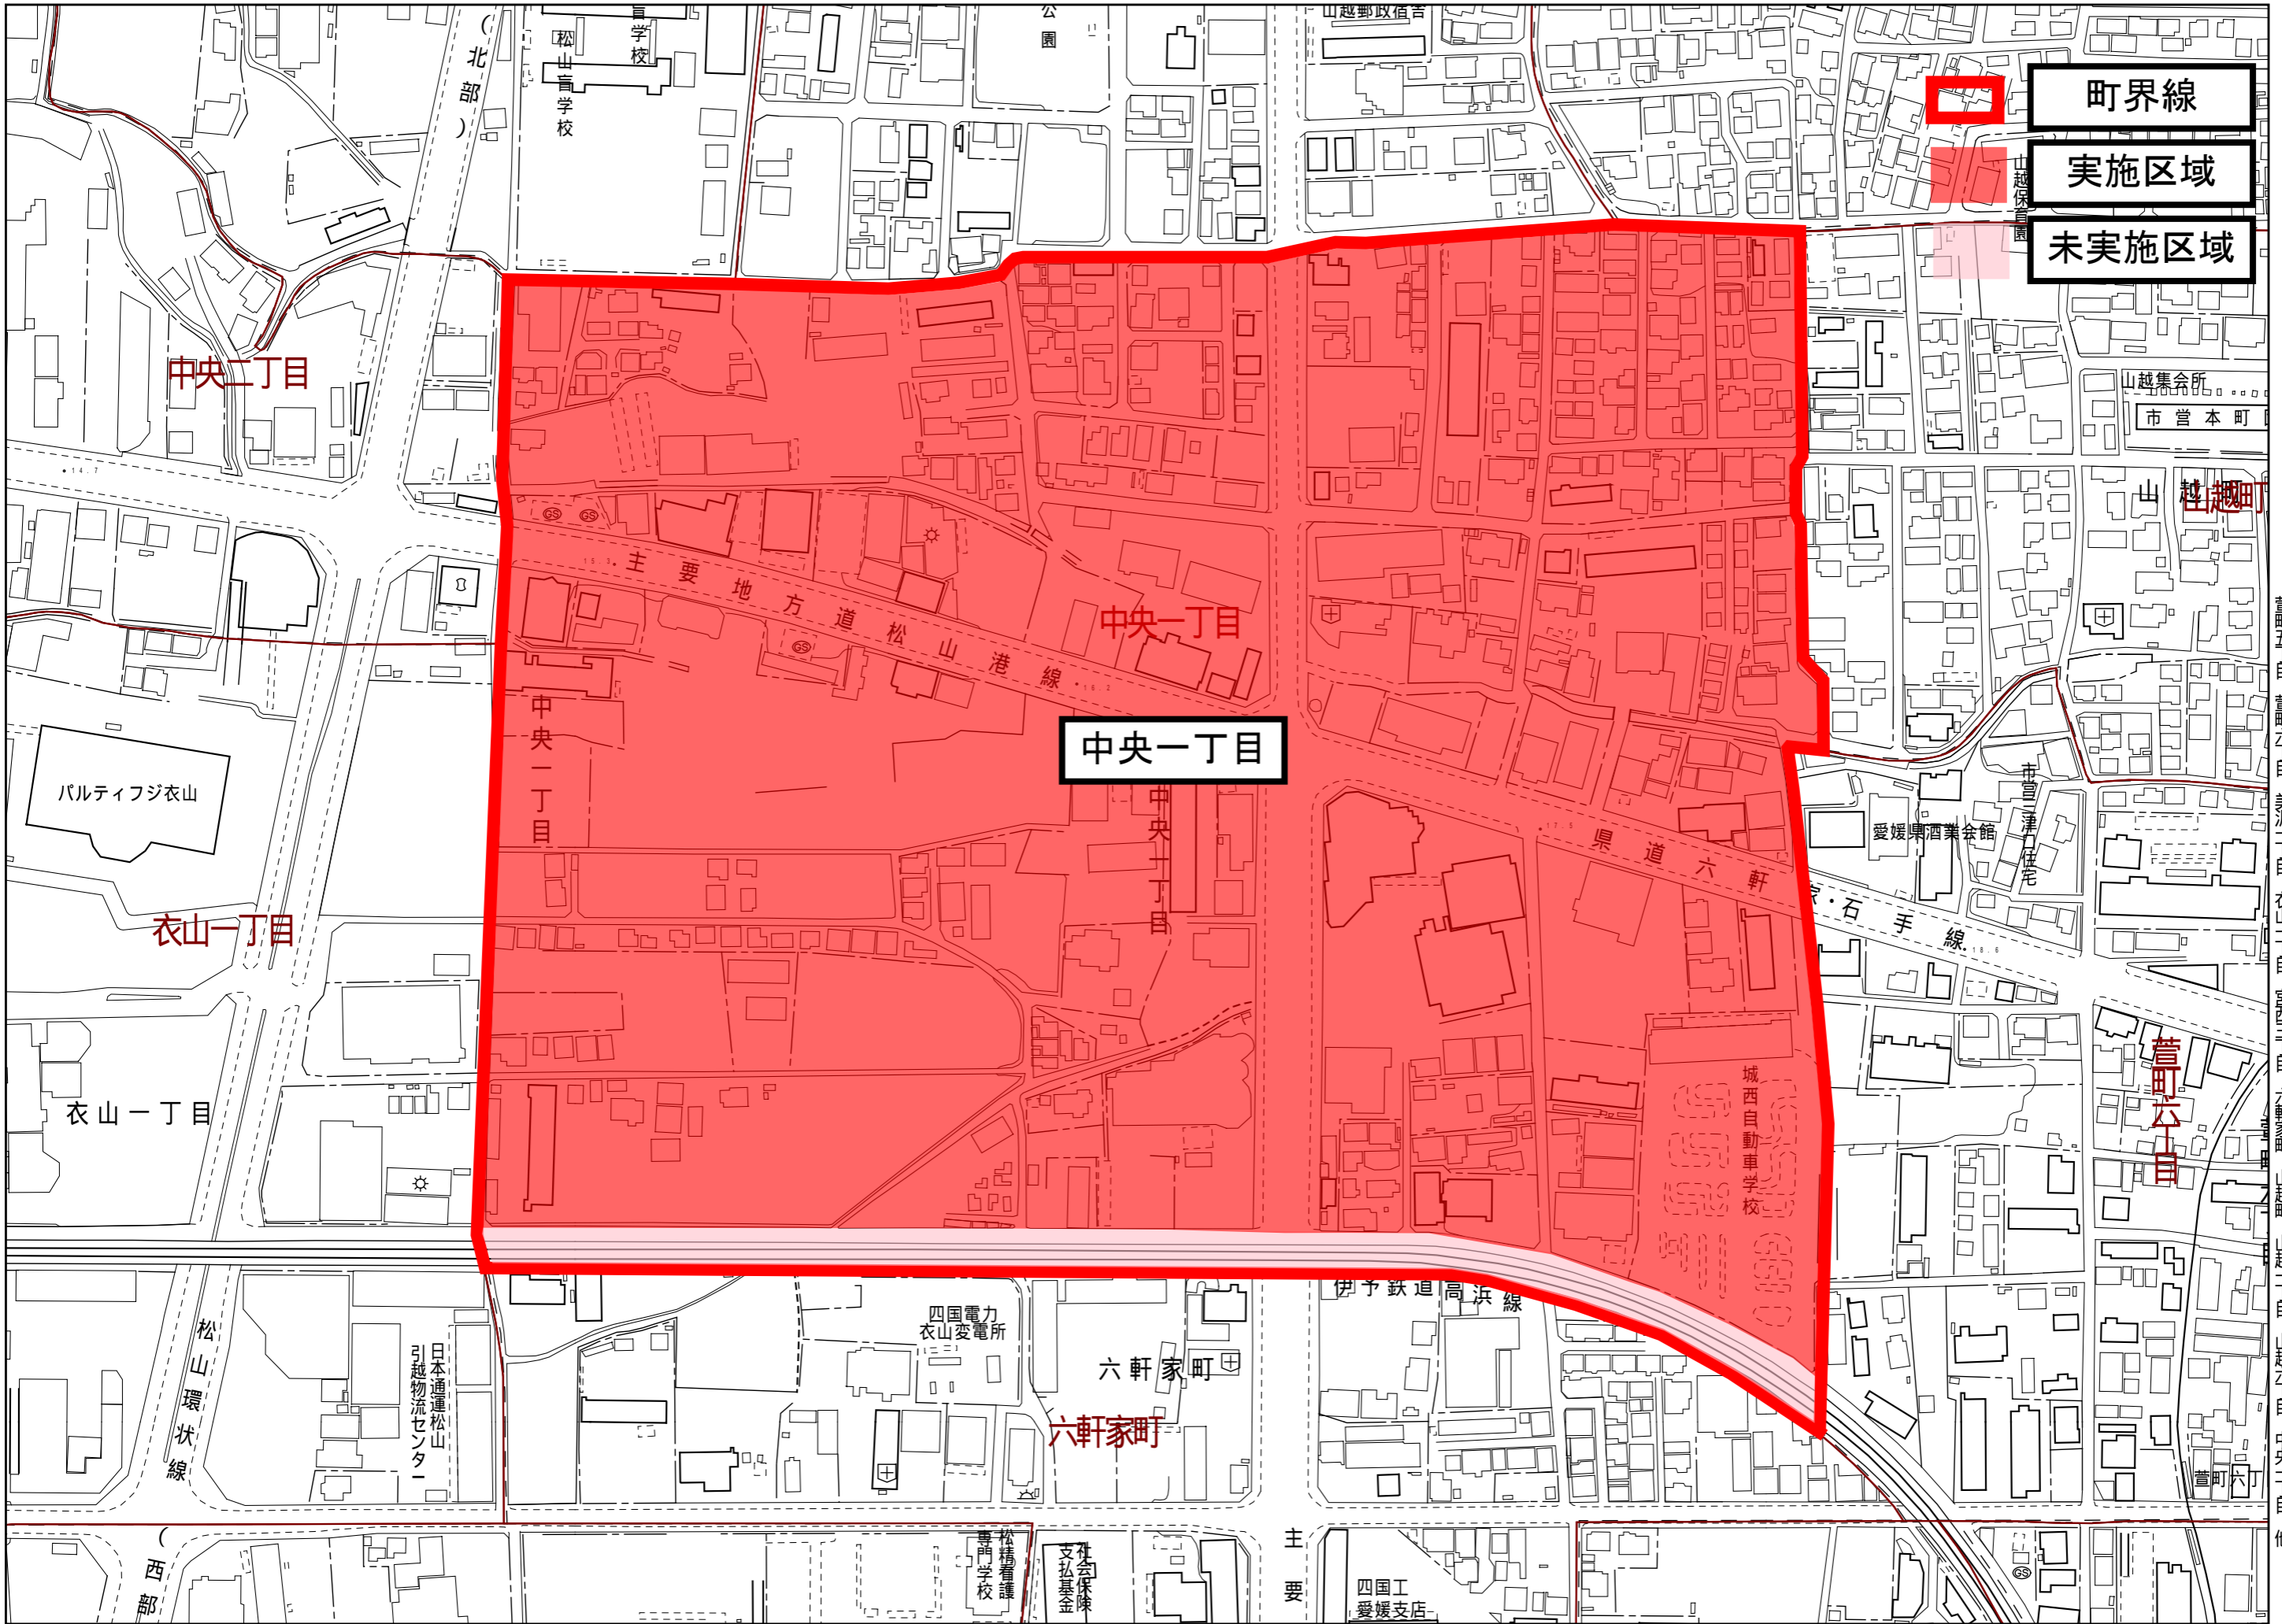

中央一丁目

- 町界線
- 実施区域
- 未実施区域

菅五丁目 菅六丁目 美浜一丁目 衣山一丁目 菅四丁目 六軒家町 山越町 山越二丁目 山越六丁目 中央二丁目 他

縮尺 1:2500 200m