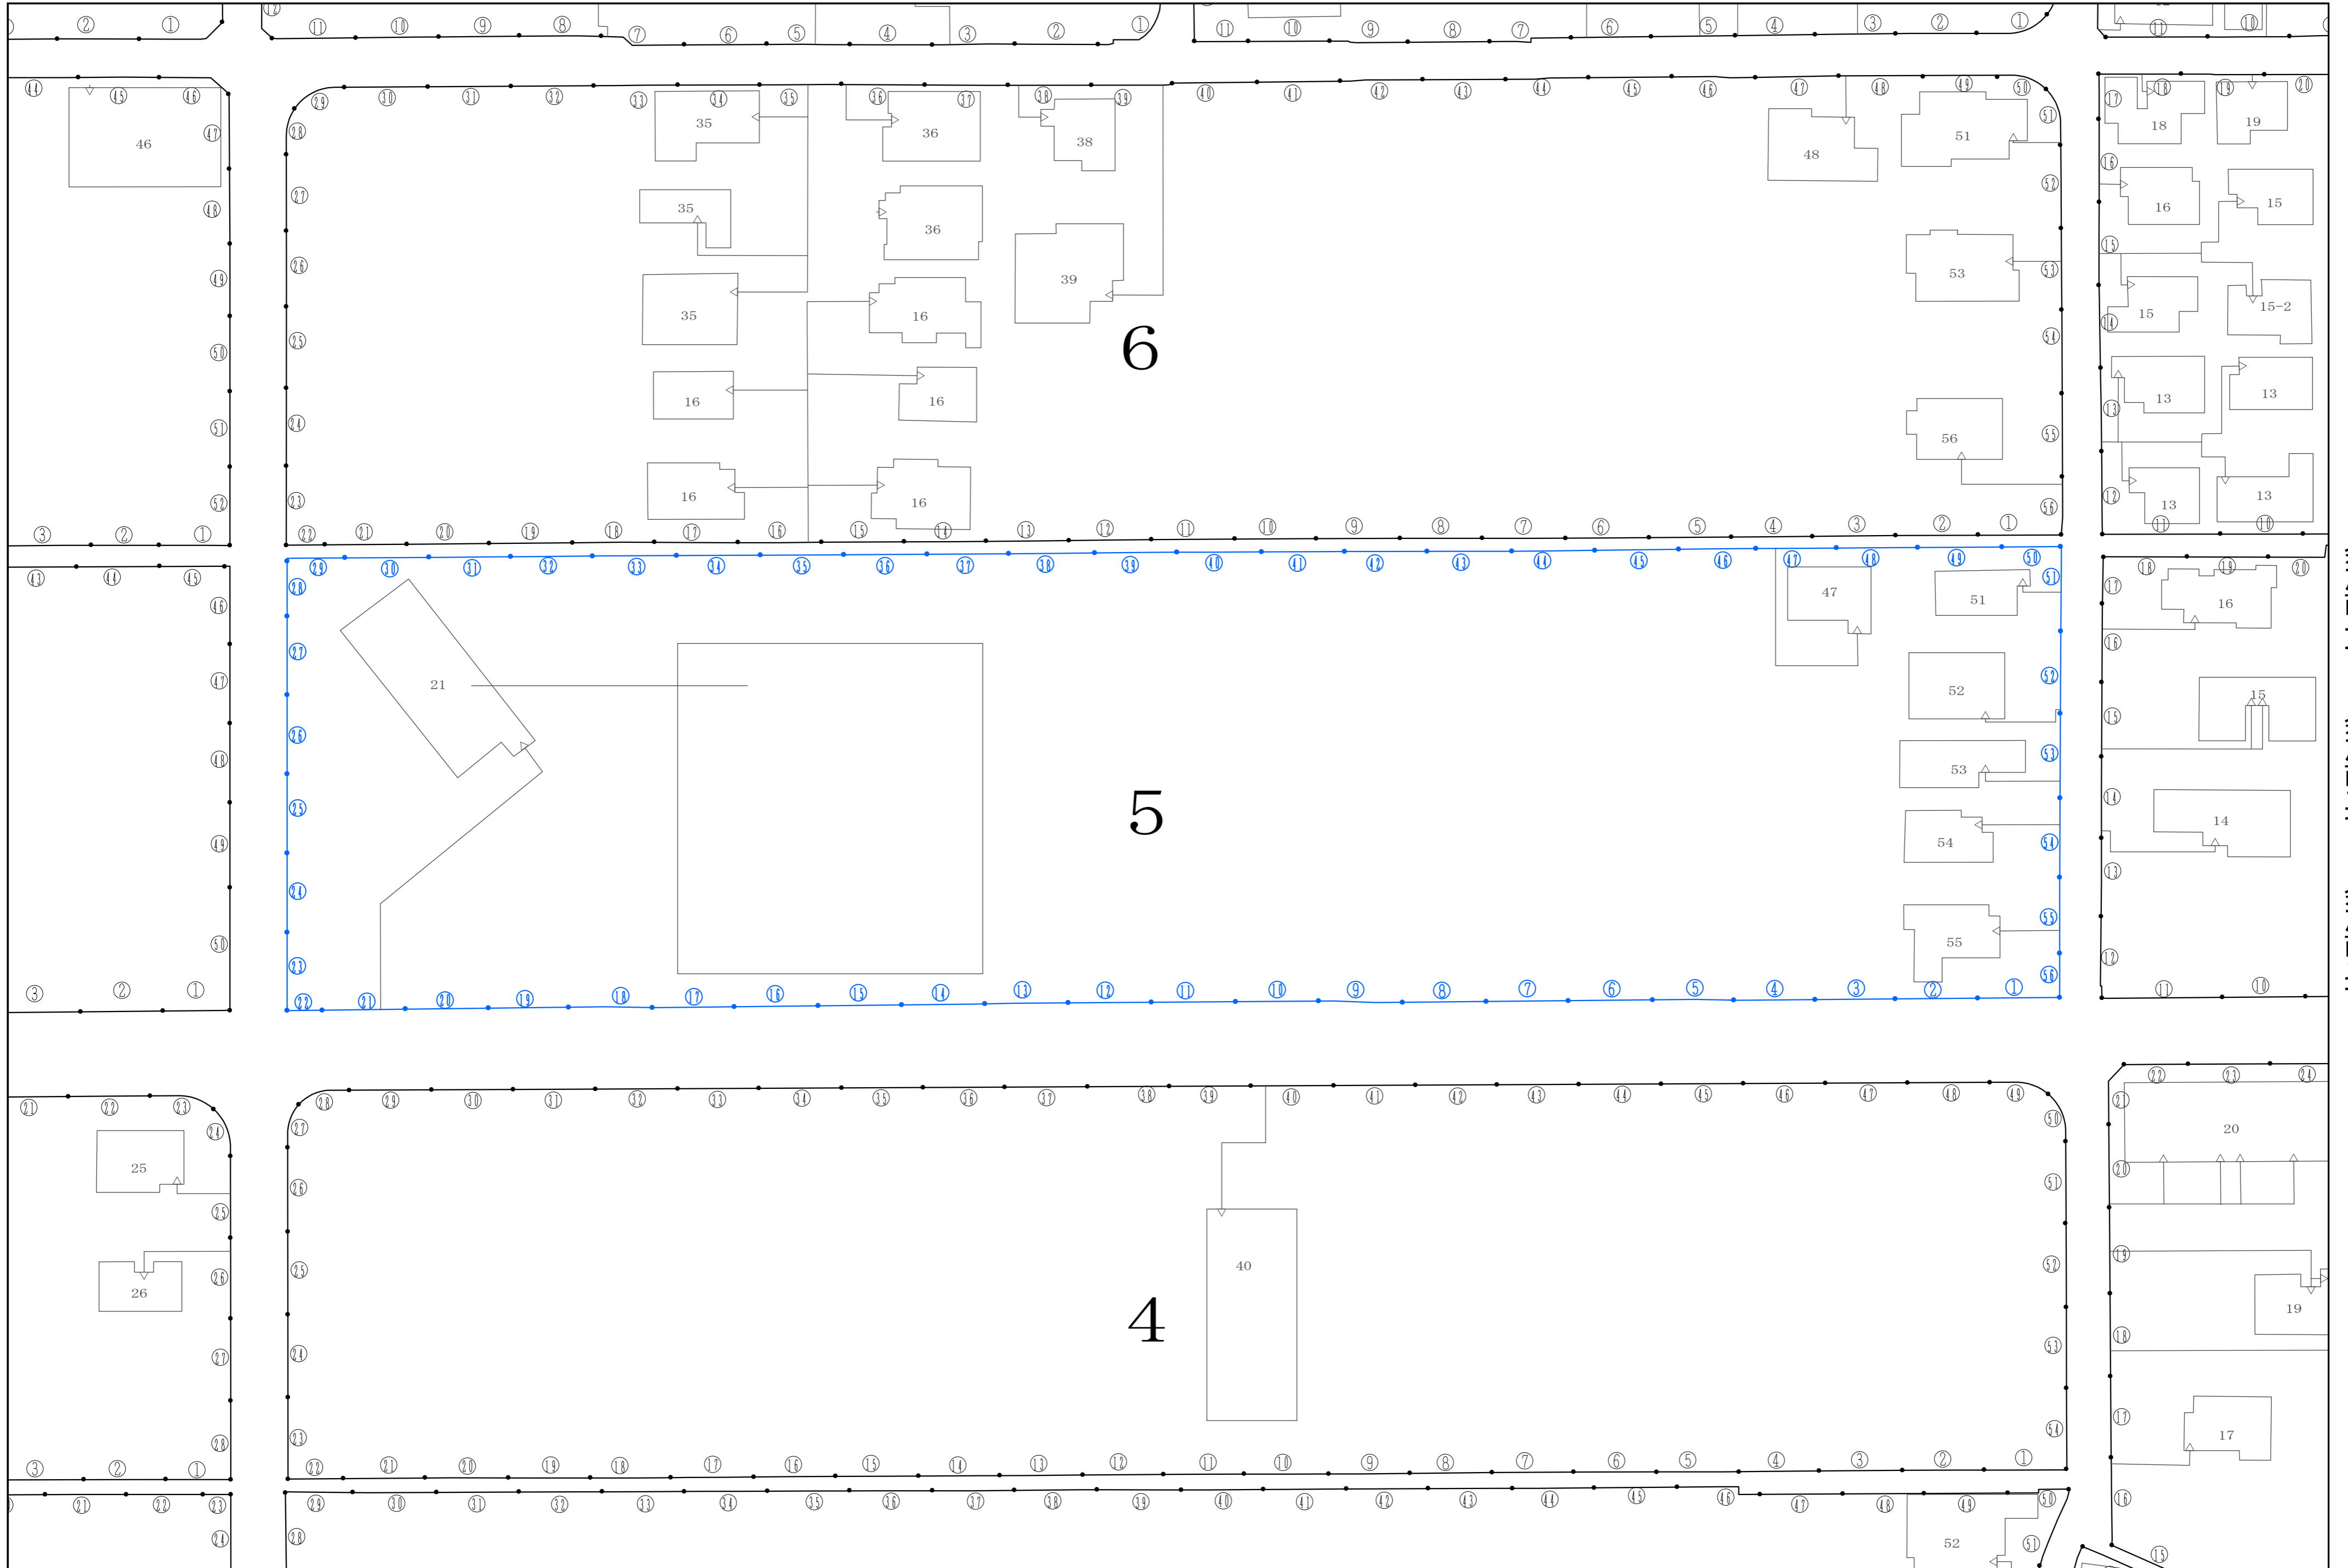

余戸南五丁目 余戸南六丁目 余戸西一丁目 余戸西三丁目 余戸西二丁目

余戸南五丁目 余戸南六丁目 余戸西一丁目 余戸西三丁目 余戸西二丁目

余戸西一丁目 余戸西三丁目 余戸西二丁目

余戸西一丁目 余戸西三丁目 余戸西二丁目

余戸西一丁目 余戸西三丁目 余戸西二丁目

余戸西一丁目 余戸西三丁目 余戸西二丁目

住居表示台帳 余戸西2丁目 7

中心図面番号: M03-01

余戸西1丁目 余戸西2丁目

住居表示台帳 余戸西2丁目 8

中心図面番号: M03-01

余戸西三丁目 余戸西二丁目

住居表示台帳 余戸西2丁目 9

中心図面番号: L03-21

余戸西三丁目 余戸西二丁目 余戸西五丁目 余戸西四丁目

住居表示台帳 余戸西2丁目 10

中心図面番号: L03-21

余戸西一丁目 余戸西二丁目 余戸西五丁目 余戸西六丁目