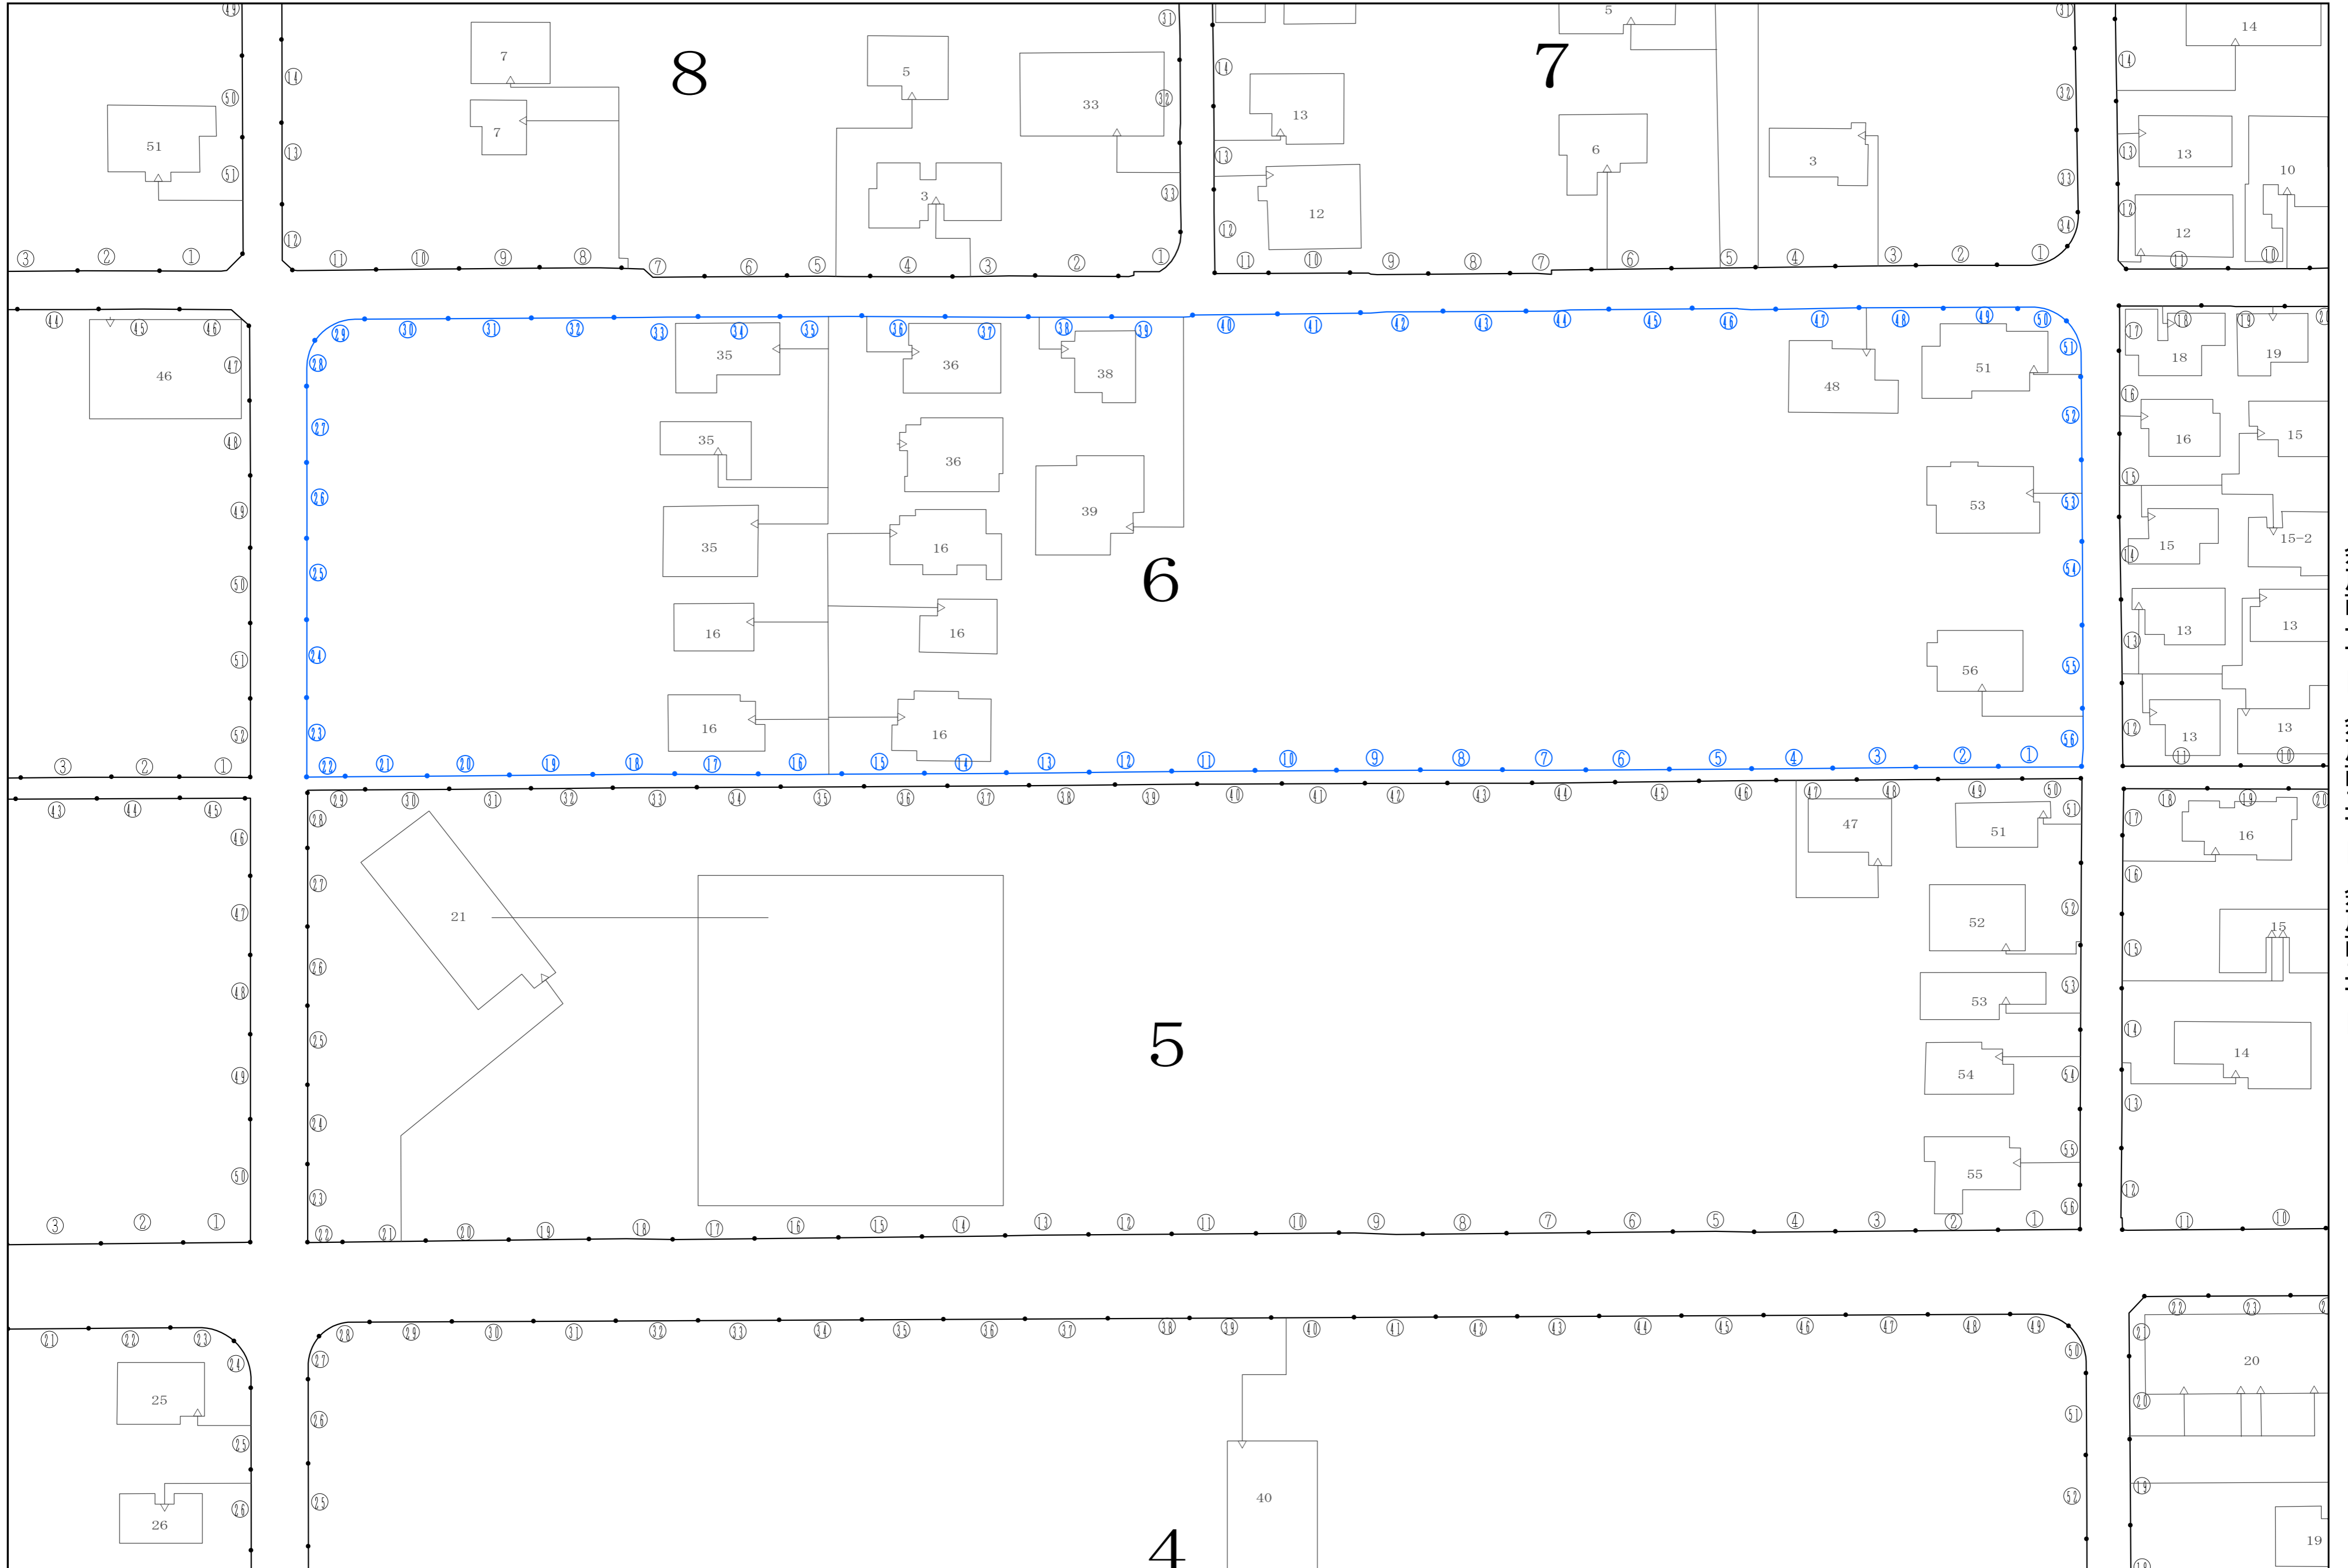

余戸南五丁目 余戸南六丁目 余戸西一丁目 余戸西三丁目 余戸西二丁目

余戸南五丁目 余戸南六丁目 余戸西一丁目 余戸西三丁目 余戸西二丁目

余戸西一丁目 余戸西三丁目 余戸西二丁目

余戸西一丁目 余戸西三丁目 余戸西二丁目

余戸西一丁目 余戸西三丁目 余戸西二丁目

余戸西一丁目 余戸西三丁目 余戸西二丁目

住居表示台帳 余戸西2丁目 7

中心図面番号: M03-01

余戸西1丁目 余戸西2丁目

住居表示台帳 余戸西2丁目 8

中心図面番号: M03-01

余戸西三丁目 余戸西二丁目

住居表示台帳 余戸西2丁目 9

中心図面番号: L03-21

余戸西三丁目 余戸西二丁目 余戸西五丁目 余戸西四丁目

住居表示台帳 余戸西2丁目 10

中心図面番号: L03-21

余戸西一丁目 余戸西二丁目 余戸西五丁目 余戸西六丁目