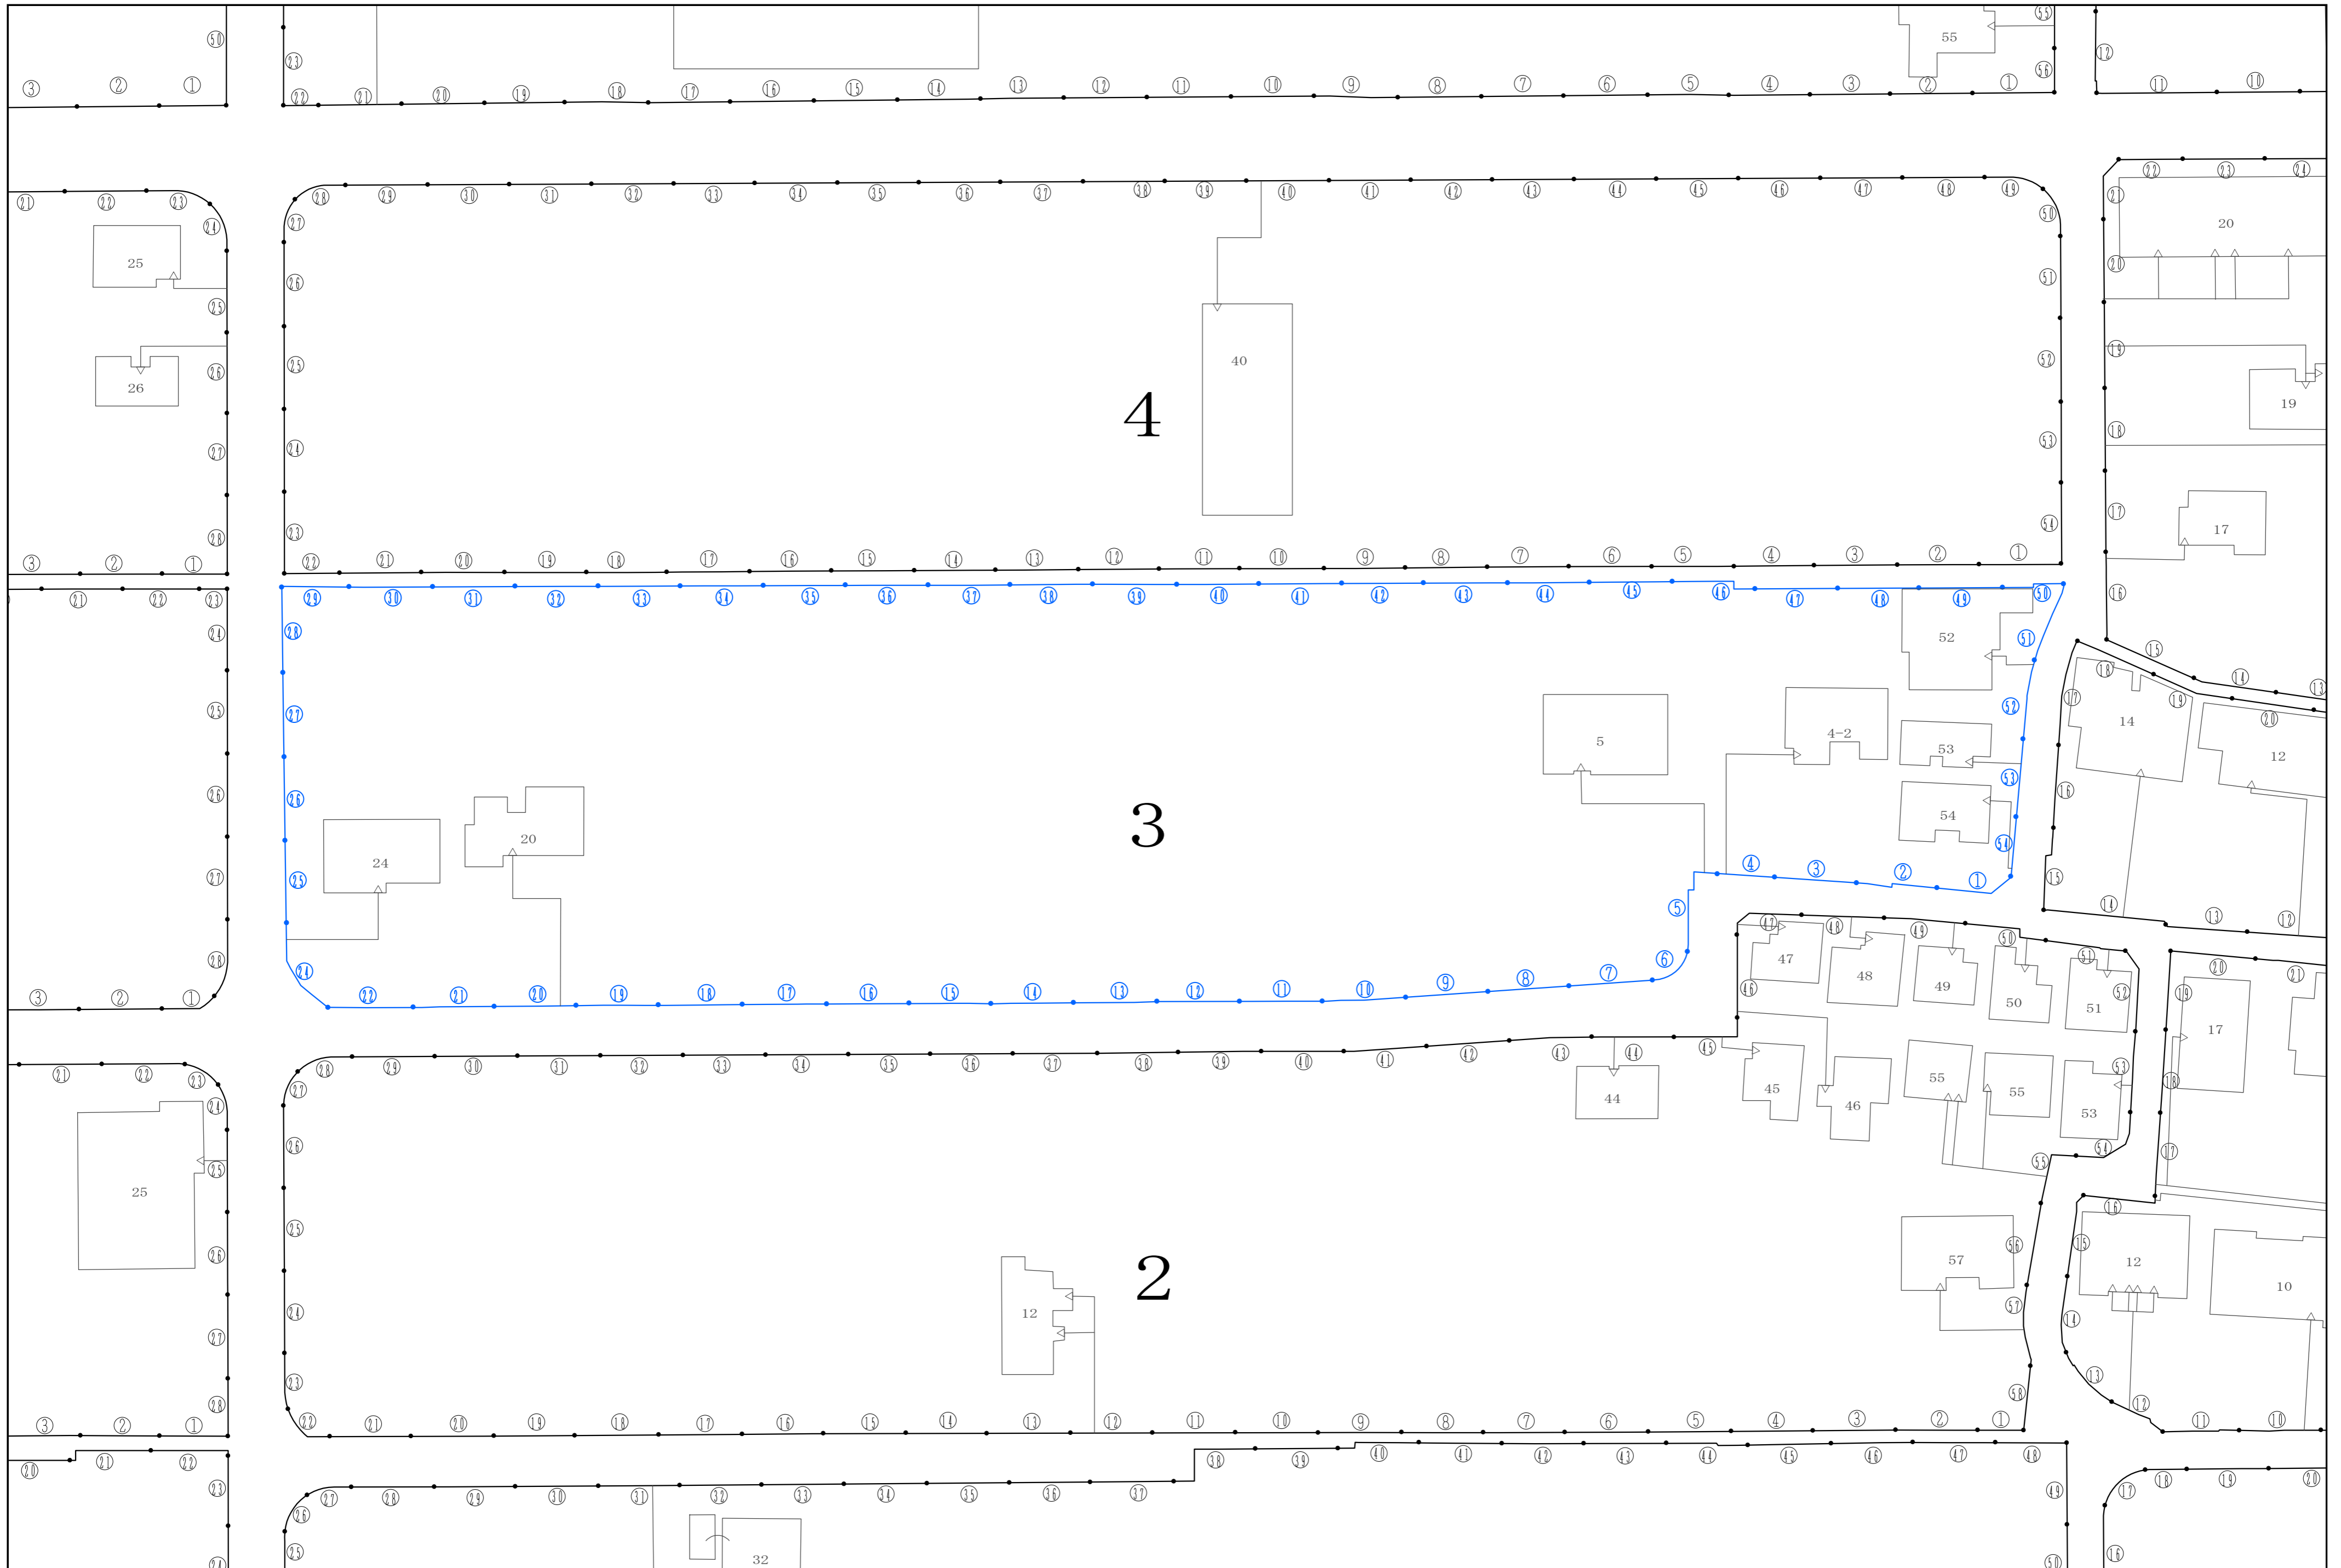

余戸南五丁目 余戸南六丁目 余戸西一丁目 余戸西三丁目 余戸西二丁目

余戸南五丁目 余戸南六丁目 余戸西一丁目 余戸西三丁目 余戸西二丁目

余戸西一丁目 余戸西三丁目 余戸西二丁目

余戸西一丁目 余戸西三丁目 余戸西二丁目

余戸西一丁目 余戸西三丁目 余戸西二丁目

余戸西一丁目 余戸西三丁目 余戸西二丁目

住居表示台帳 余戸西2丁目 7

中心図面番号: M03-01

余戸西1丁目 余戸西2丁目

住居表示台帳 余戸西2丁目 8

中心図面番号: M03-01

余戸西三丁目 余戸西二丁目

住居表示台帳 余戸西2丁目 9

中心図面番号: L03-21

余戸西三丁目 余戸西二丁目 余戸西五丁目 余戸西四丁目

住居表示台帳 余戸西2丁目 10

中心図面番号: L03-21

余戸西一丁目 余戸西二丁目 余戸西五丁目 余戸西六丁目