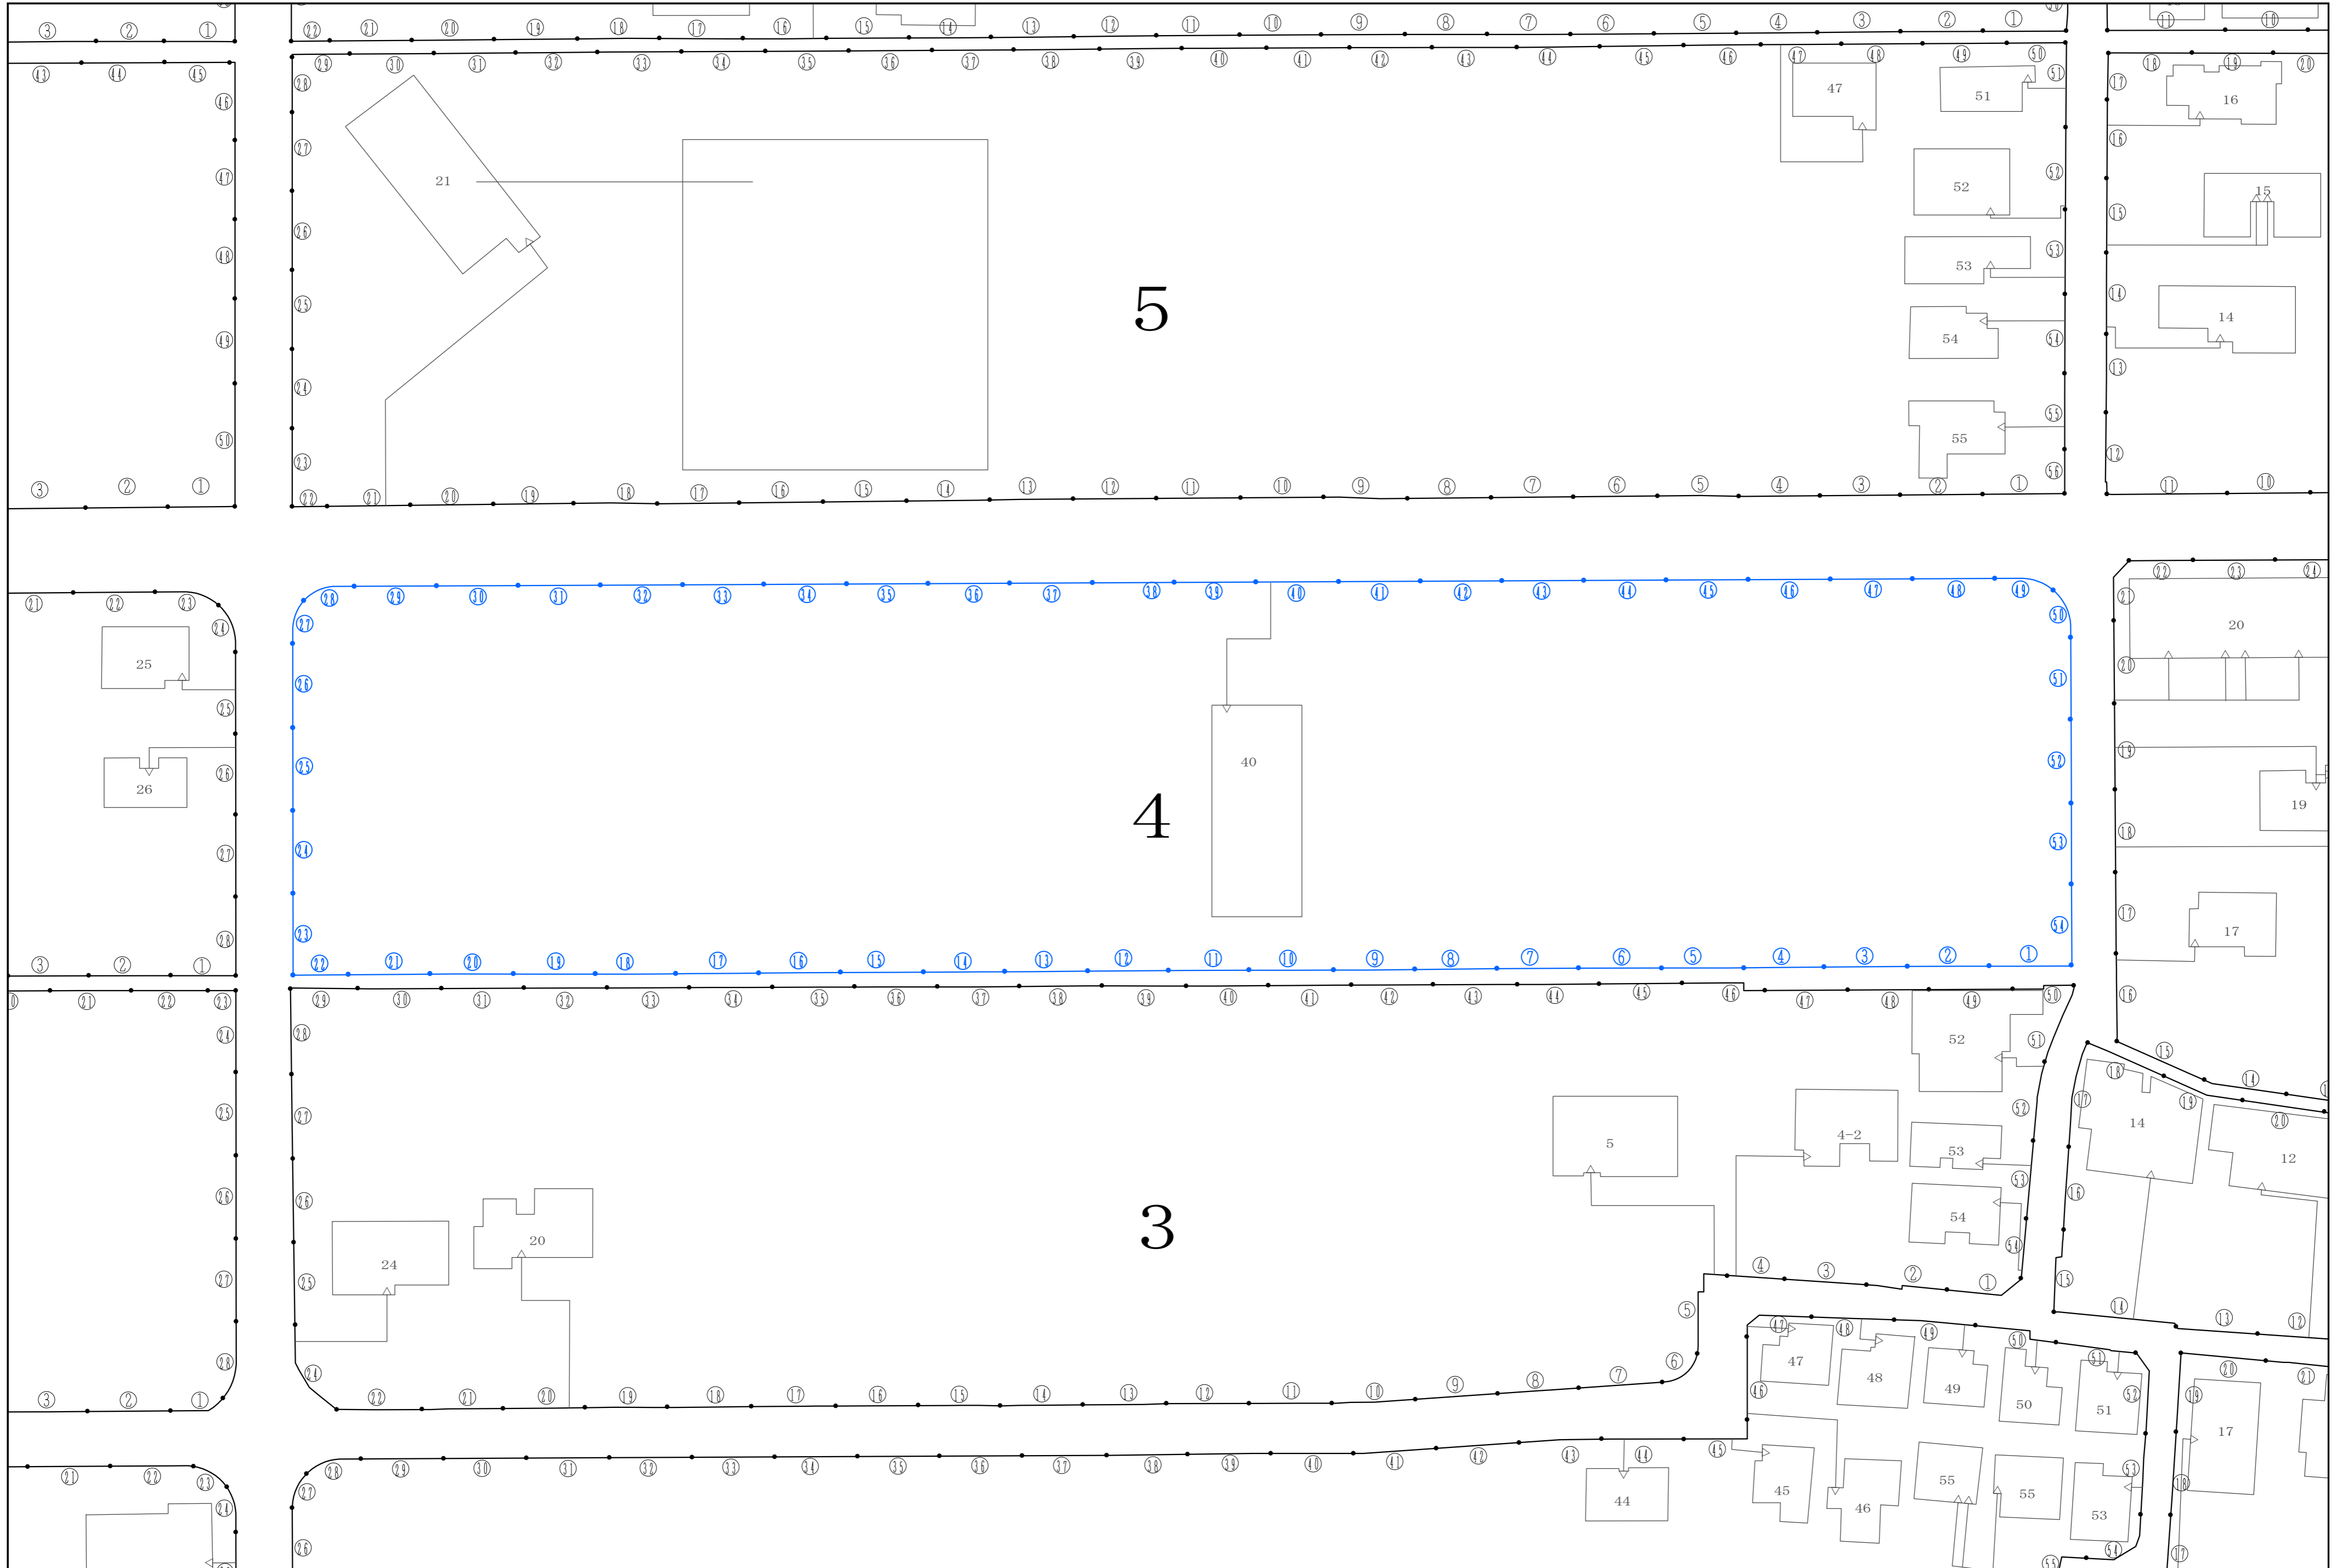

余戸南五丁目 余戸南六丁目 余戸西一丁目 余戸西三丁目 余戸西二丁目

余戸南五丁目 余戸南六丁目 余戸西一丁目 余戸西三丁目 余戸西二丁目

余戸西一丁目 余戸西三丁目 余戸西二丁目

余戸西一丁目 余戸西三丁目 余戸西二丁目

余戸西一丁目 余戸西三丁目 余戸西二丁目

余戸西一丁目 余戸西三丁目 余戸西二丁目

住居表示台帳 余戸西2丁目 7

中心図面番号: M03-01

余戸西1丁目 余戸西2丁目

住居表示台帳 余戸西2丁目 8

中心図面番号: M03-01

余戸西三丁目 余戸西二丁目

住居表示台帳 余戸西2丁目 9

中心図面番号: L03-21

余戸西三丁目 余戸西二丁目 余戸西五丁目 余戸西四丁目

住居表示台帳 余戸西2丁目 10

中心図面番号: L03-21

余戸西一丁目 余戸西二丁目 余戸西五丁目 余戸西六丁目