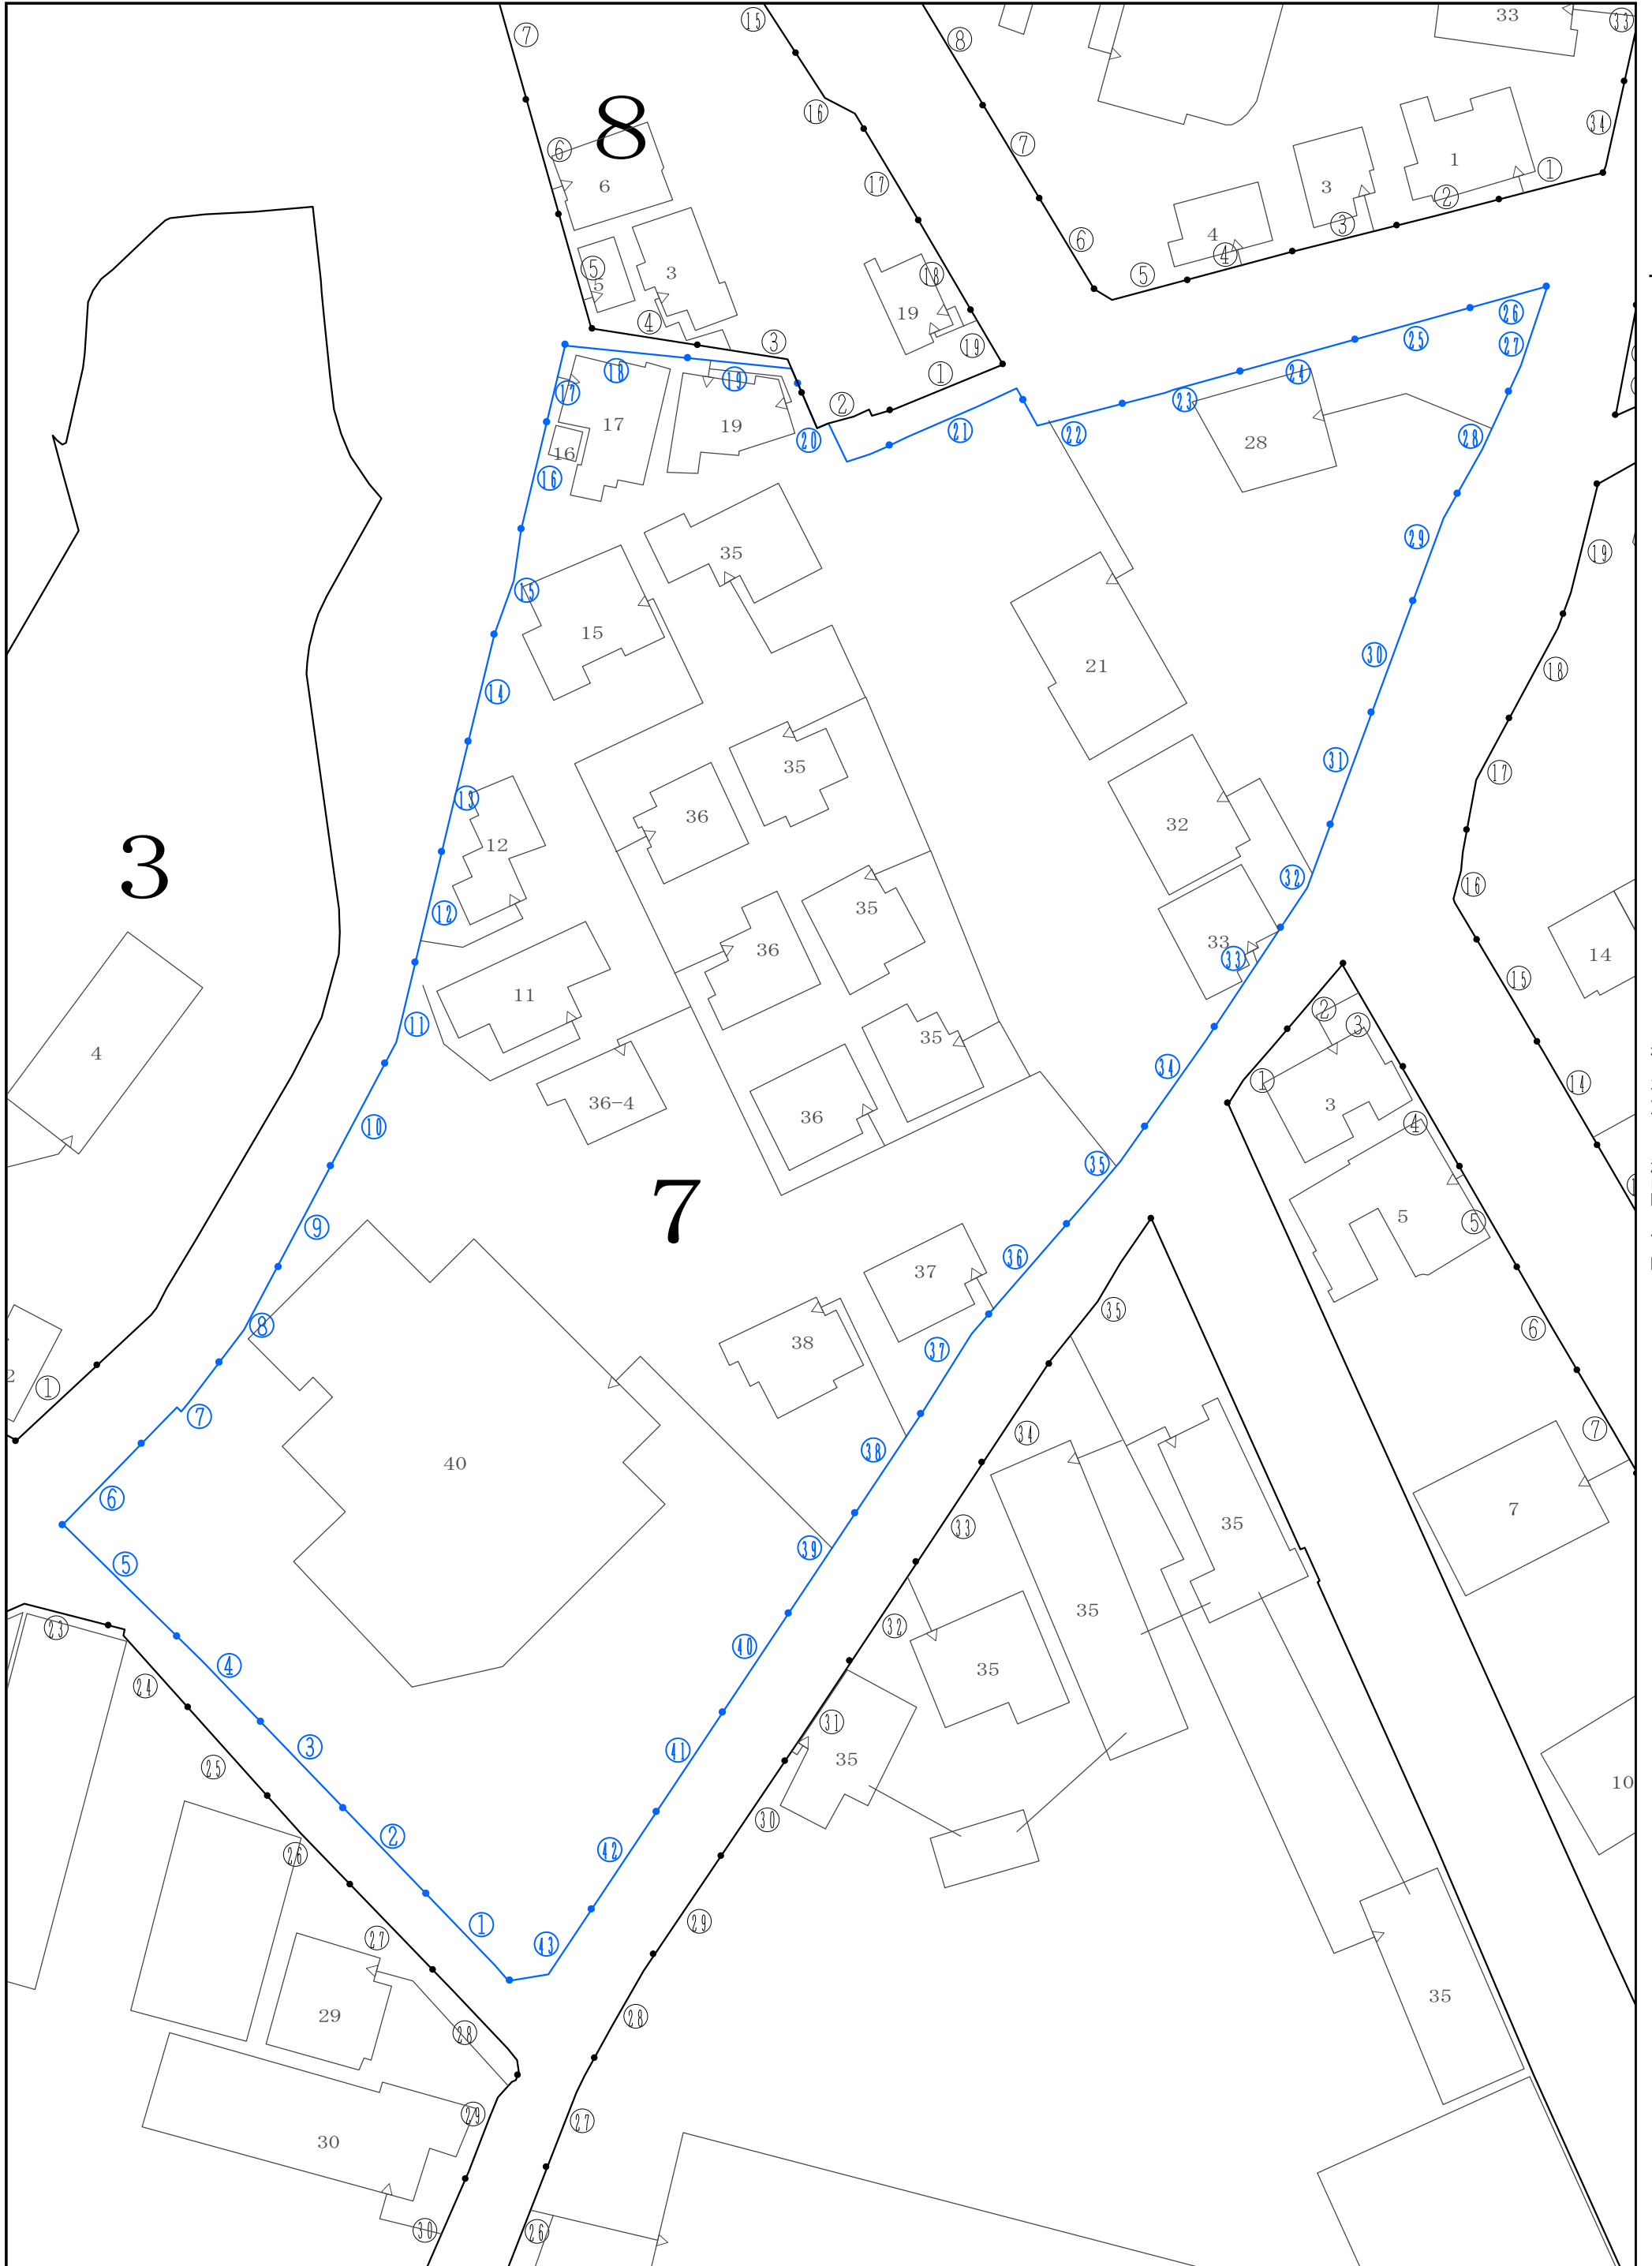

中須賀三丁目 春美町 辰巳町

住居表示台帳 辰巳町 3

中心図面番号: 102-20

中須賀三丁目 辰巳町

三杉町 中須賀三丁目 住吉一丁目 港山町 辰巳町

住居表示台帳 辰巳町 6

中心図面番号: 102-20

港山町辰巳町

松ノ木一丁目 港山町 辰巳町