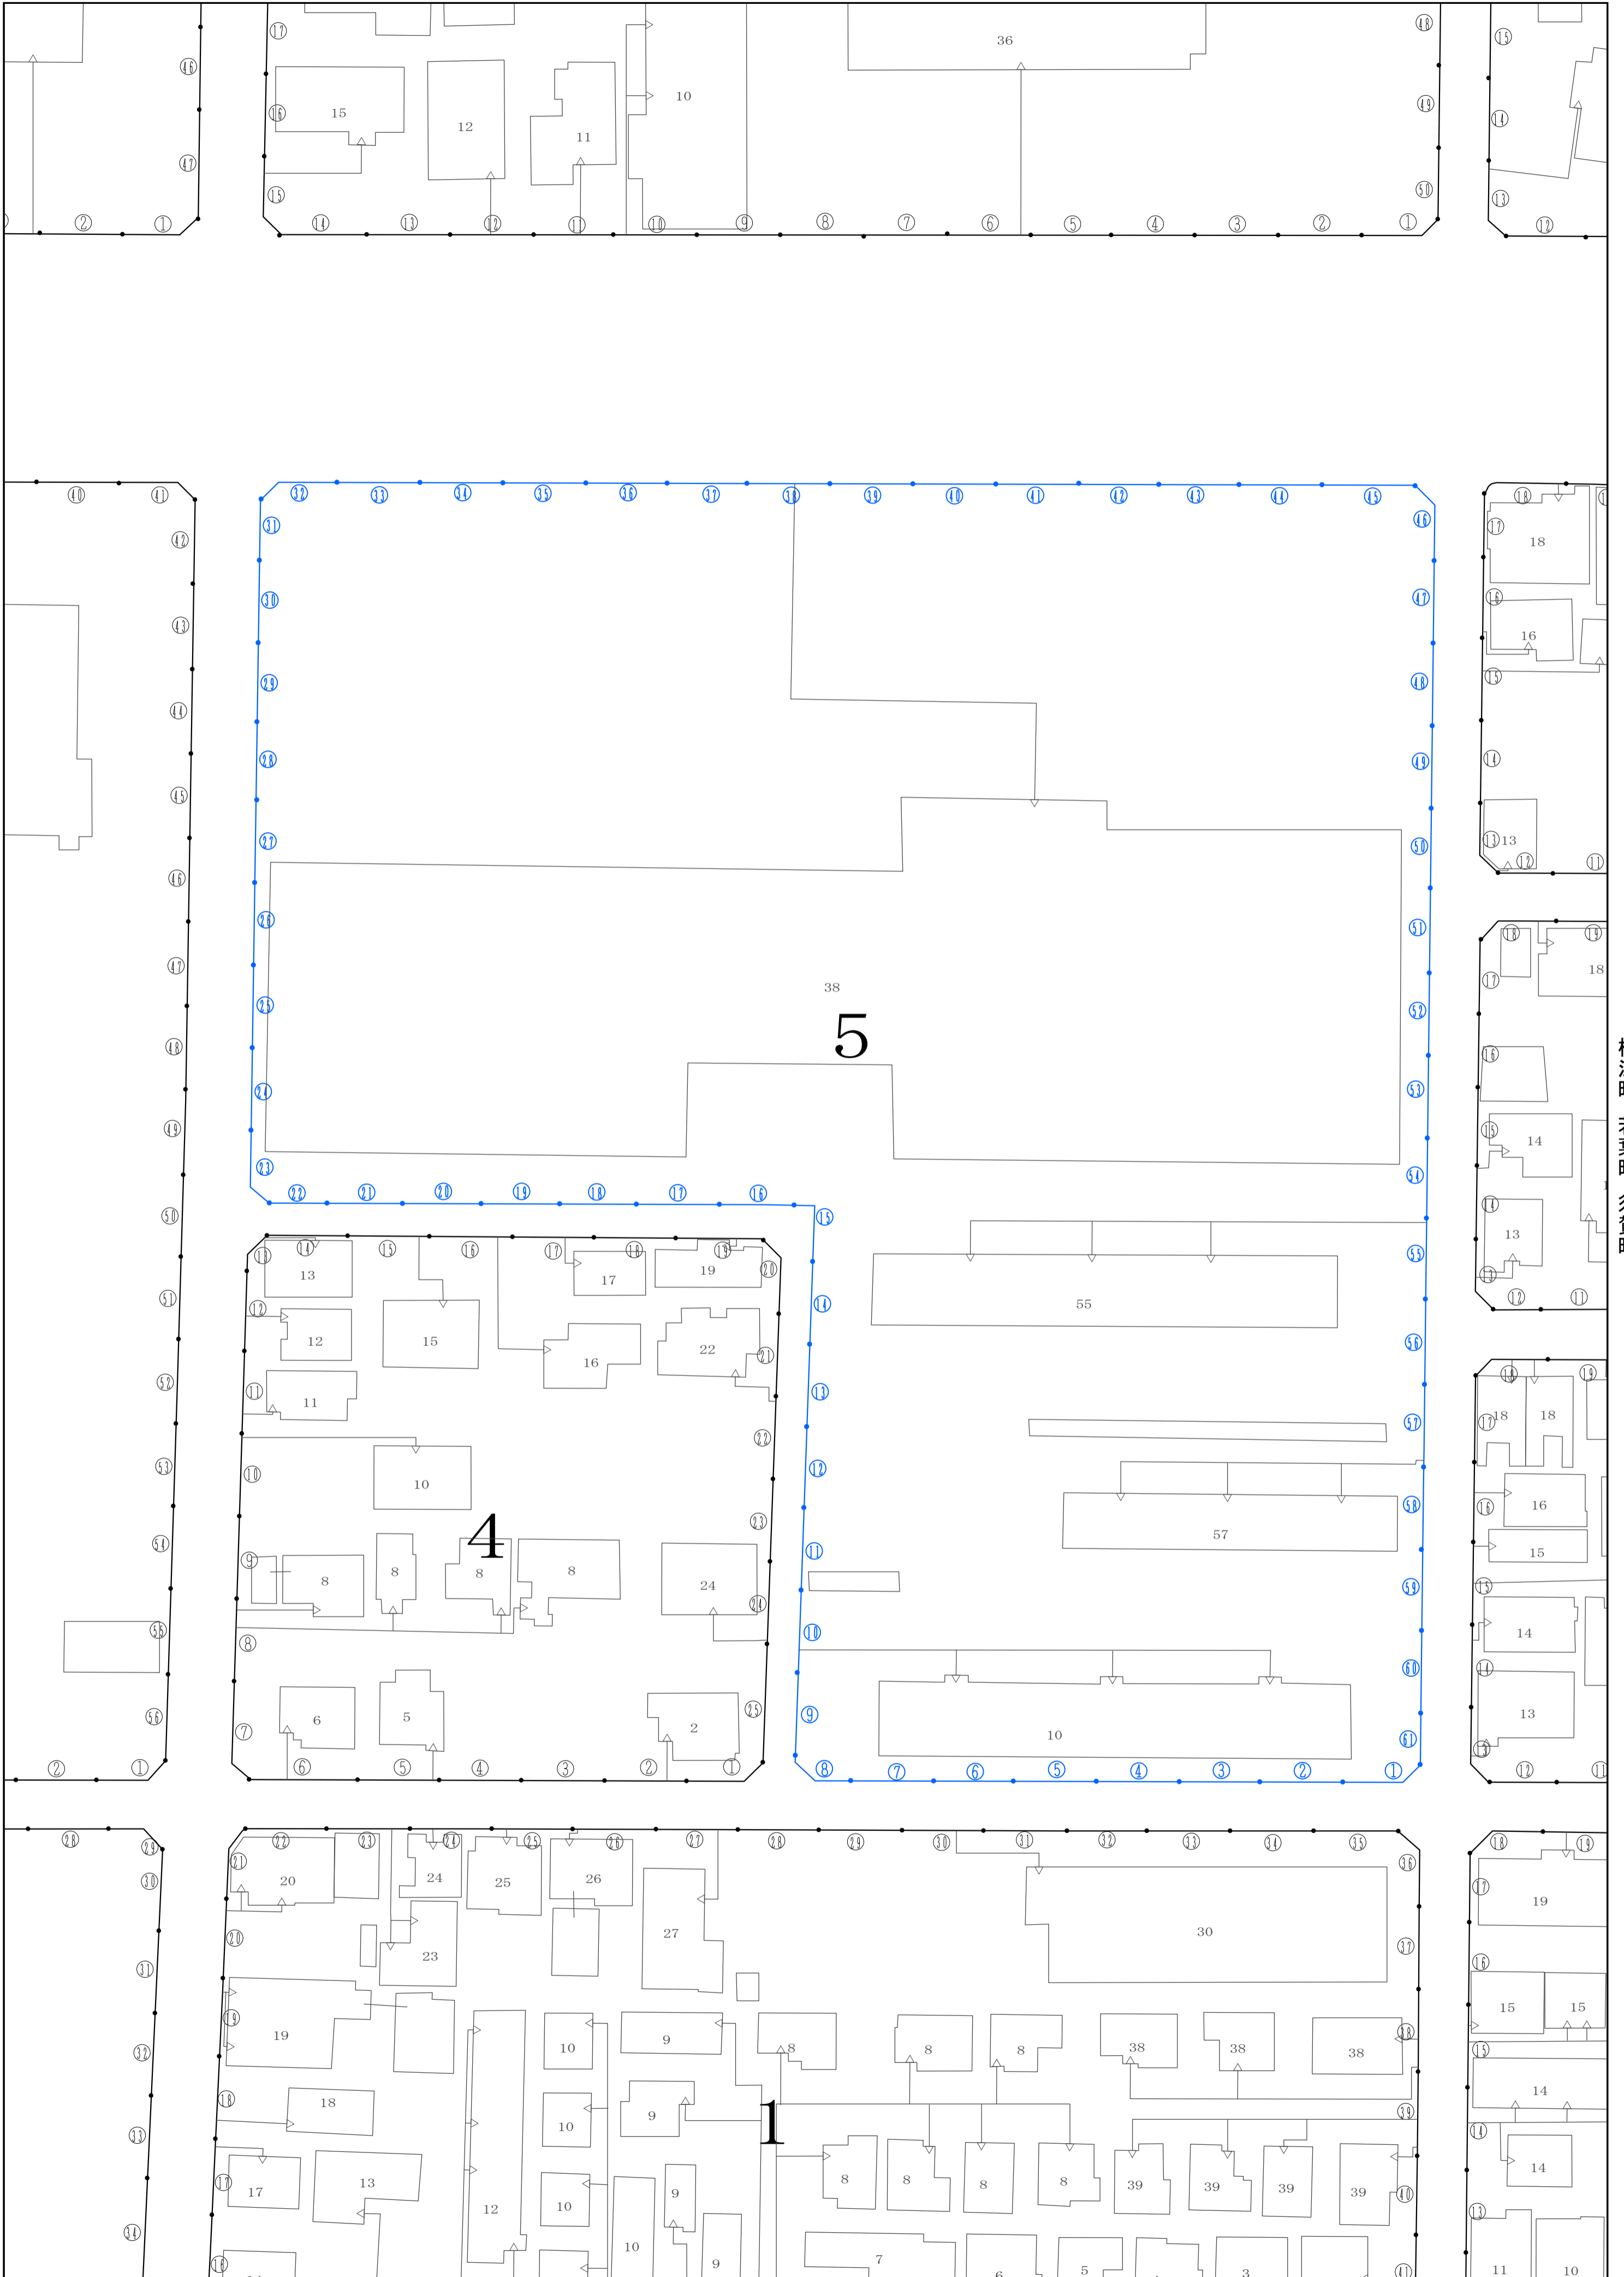

住居表示台帳 松江町 1

中心図面番号: J02-15

大可賀二丁目 松江町 清住二丁目 若葉町

住居表示台帳 松江町 2

中心図面番号: J02-14

松江町  
海岸通  
須賀町

松江町 若葉町 須賀町