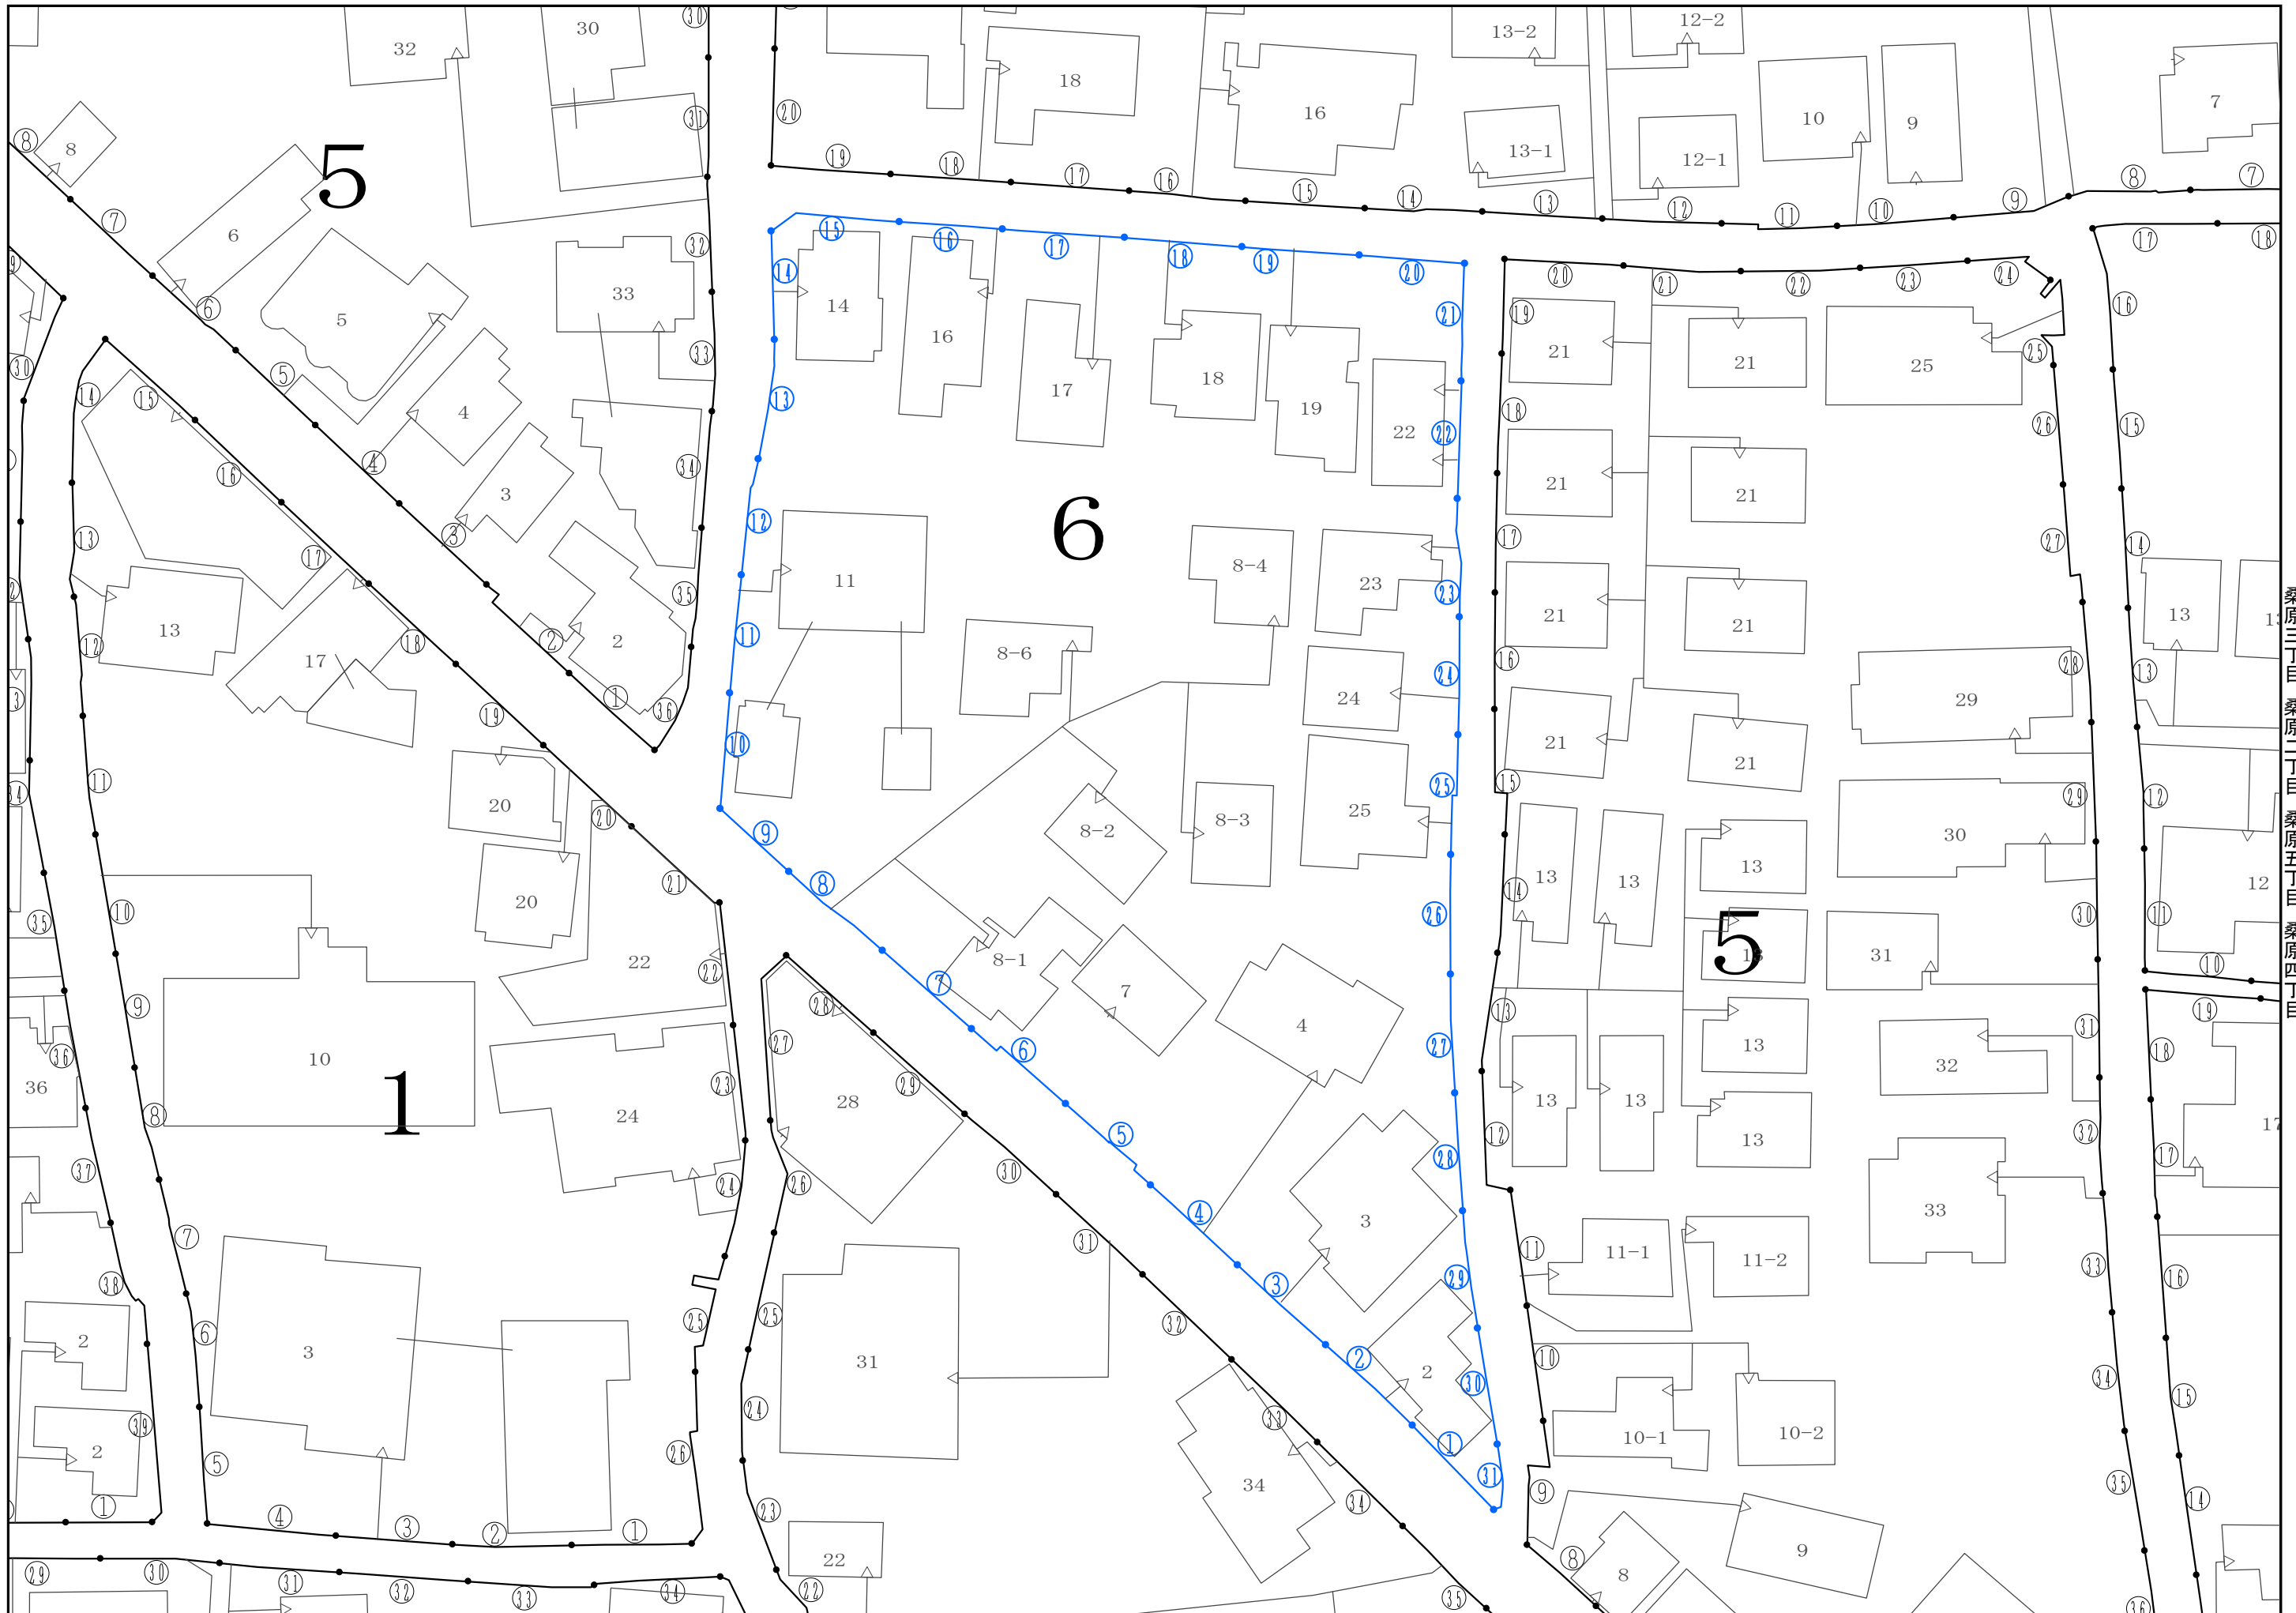

2

1

6

6

17

桑原三丁目 桑原四丁目 畑寺一丁目 畑寺二丁目

桑原三丁目 桑原四丁目 畑寺一丁目 畑寺二丁目

桑原三丁目 桑原四丁目

桑原三丁目 桑原四丁目

住居表示台帳 桑原3丁目 6

中心図面番号: K05-19

桑原三丁目 桑原二丁目 桑原五丁目 桑原四丁目

桑原三丁目 桑原二丁目 正円寺四丁目

住居表示台帳 桑原3丁目 8

中心図面番号: K05-19

桑原三丁目 桑原二丁目 正円寺四丁目

住居表示台帳 桑原3丁目 10

中心図面番号: K05-20

住居表示台帳 桑原3丁目 11

中心図面番号: K05-20

桑原三丁目 正円寺四丁目

住居表示台帳 桑原3丁目 12

中心図面番号: K05-20

桑原三丁目 正円寺三丁目 正円寺四丁目