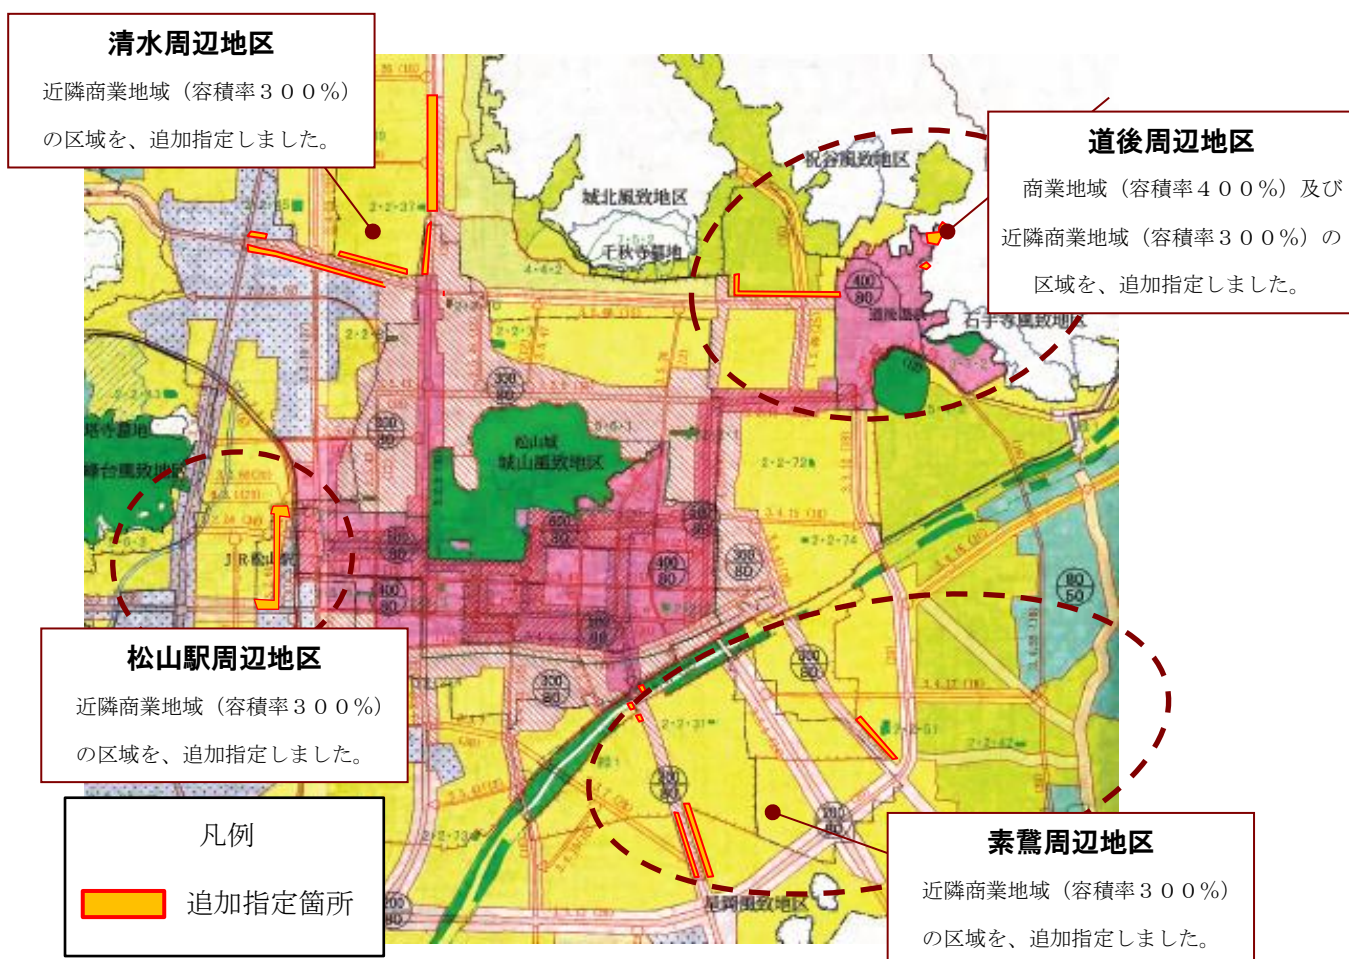

## 準防火地域・追加指定地区

商業地域（容積率400%）の一部、近隣商業地域（容積率300%）の一部を追加指定しました。

表 準防火地域・追加指定地区一覧

地区名	町丁目名
松山駅周辺地区	辻町、南江戸一丁目
清水周辺地区	中央一丁目、中央二丁目、萱町六丁目、本町六丁目、本町七丁目、山越町、山越一丁目、山越二丁目、山越四丁目
道後周辺地区	道後北代、道後緑台、道後鷺谷町、桜谷町、祝谷東町
素鷺周辺地区	河原町、立花一丁目、枝松四丁目、立花三丁目、朝生田町一丁目、中村五丁目

※町丁目は、全て一部

図 準防火地域・追加指定箇所図