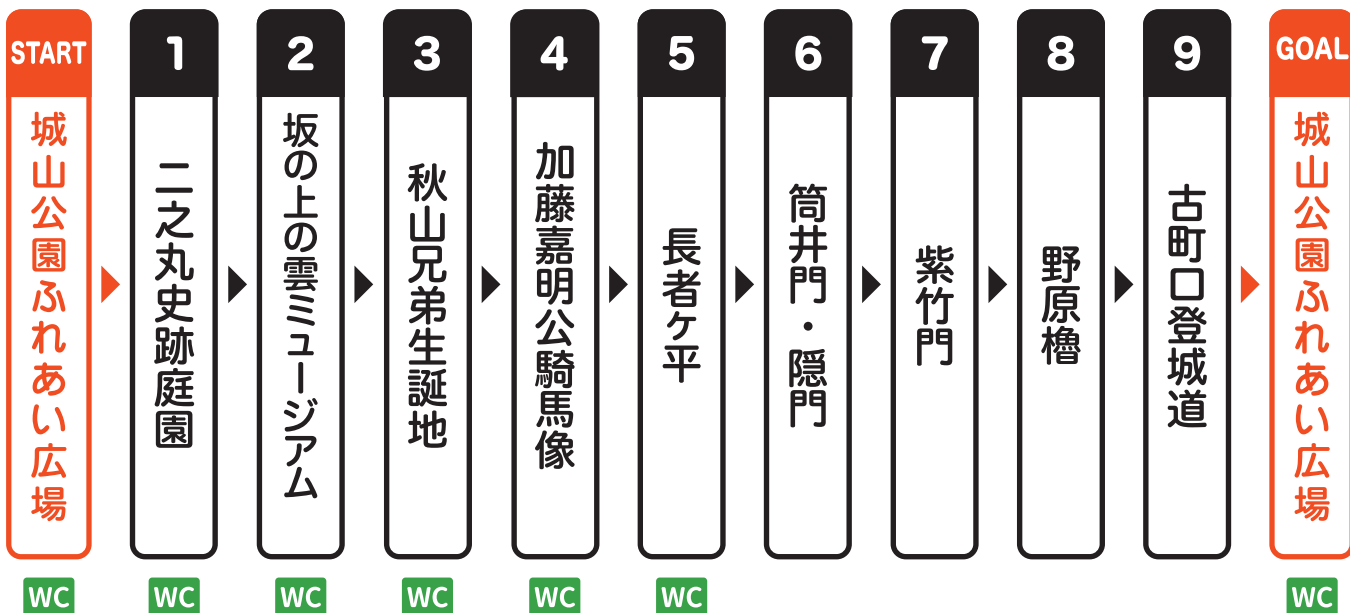

お城めぐりレール出陣!!

～松山城420年の歴史を歩いて～

ルートマップ

“クイズ”に答えてお宝ゲット!!
 コース上に設けられた各ポイントでクイズに答えて全問正解すると抽選で景品をプレゼント!!
完歩証!
 「坂の上の雲ミュージアム」の入場が無料!
 ※令和4年3月末まで

緊急連絡先

090-4782-1209 (南海放送)