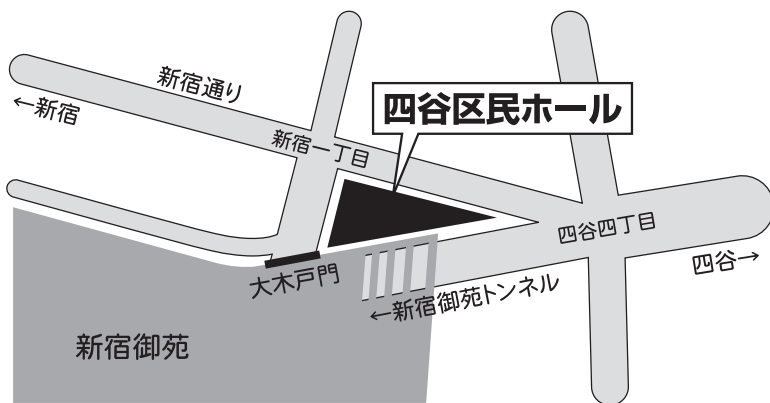

岸本尚毅さん
「天為」「屋根」同人

7月17日(日)

13時開演（12時30分開場／15時30分終了予定）

新宿区四谷区民ホール

東京都新宿区内藤町87

観覧定員 450名（先着順）

入場無料（事前申込制）

お申し込み方法：「キャラバン新宿会場希望」と明記し、郵便番号、住所、代表者氏名、電話番号、申込人数を添えて、松山市役所 文化・ことば課まで、郵送、電話、Eメールのいずれかでお申込みください。