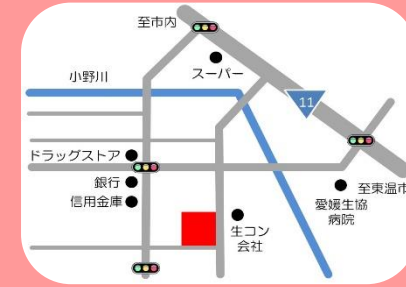

来住ふれあいセンター

来住町1377番地4
電話:089-976-0988