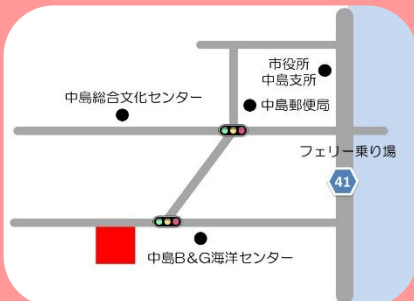

(休館日：日曜日、祝祭日、12月29日から翌年1月3日)

事業内容等は、各ふれあいセンターへお問い合わせください。
(裏面に、住所・電話番号有り)

松山市 ふれあいセンターで検索

人権・共生社会推進課ふれあいセンターホームページアドレス

<https://www.city.matsuyama.ehime.jp/shisei/jinken/fureai/furesen.html>

定期講座「陶芸教室」

定期講座「健康麻雀教室」

デイサービス「手芸」

中島ふれあいセンター

小浜甲1191番地
電話:089-997-2511

北条ふれあいセンター

中西外346番地3
電話:089-993-2036

内宮ふれあいセンター

内宮町675番地
電話:089-978-1563

清水ふれあいセンター