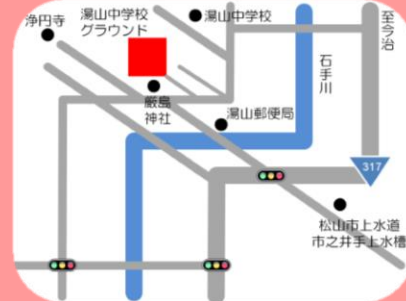

溝辺ふれあいセンター