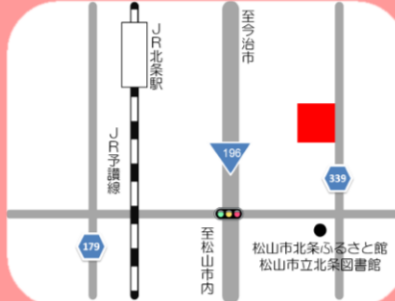

デイサービス「手芸」

中島ふれあいセンター

小浜甲1191番地
電話:089-997-2511

北条ふれあいセンター

中西外346番地3
電話:089-993-2036

内宮ふれあいセンター

内宮町675番地
電話:089-978-1563

清水ふれあいセンター