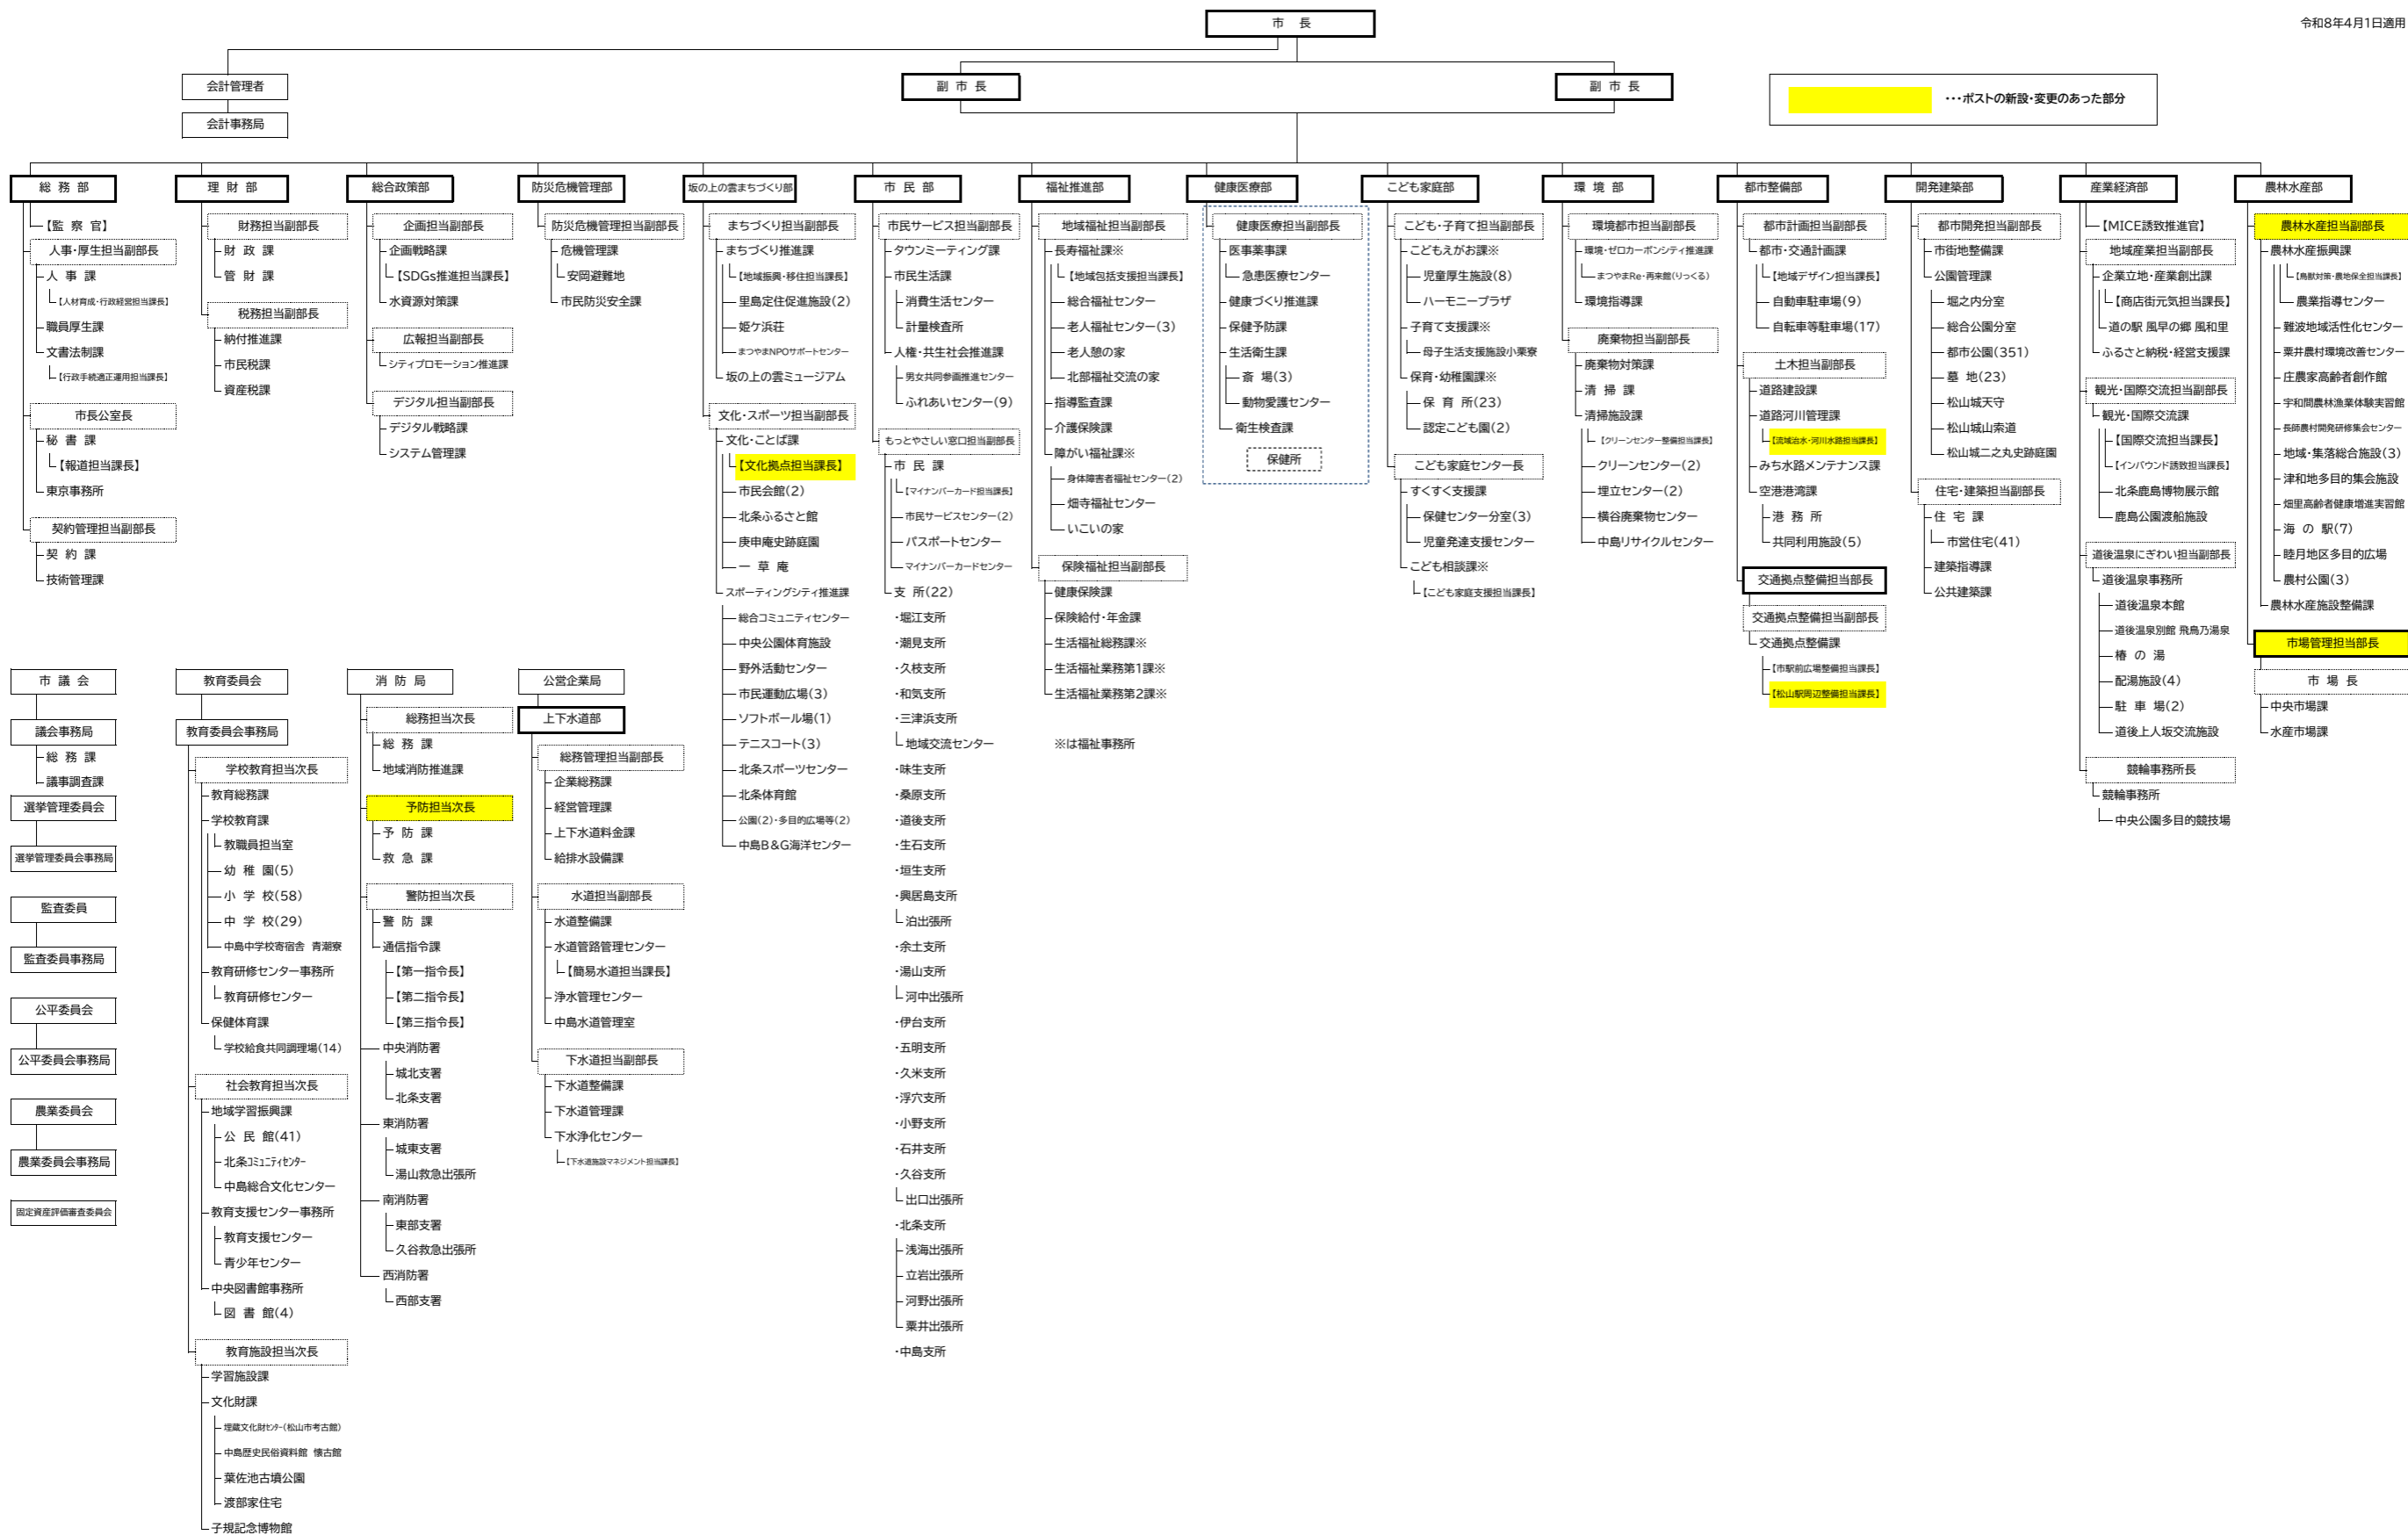

松山市行政機構図

令和8年4月1日適用

R7→R8 主な変更点

R7年度	移管した主な業務	R8年度
スポーティングシティ推進課	松山市民会館、北条市民会館、北条ふるさと館の管理	文化・ことば課
文化財課	庚申庵史跡庭園、一草庵の管理	
都市・交通計画課	バスタプロジェクト	交通拠点整備課
障がい福祉課	障がい児サービス(児童発達支援センター等)	すくすく支援課