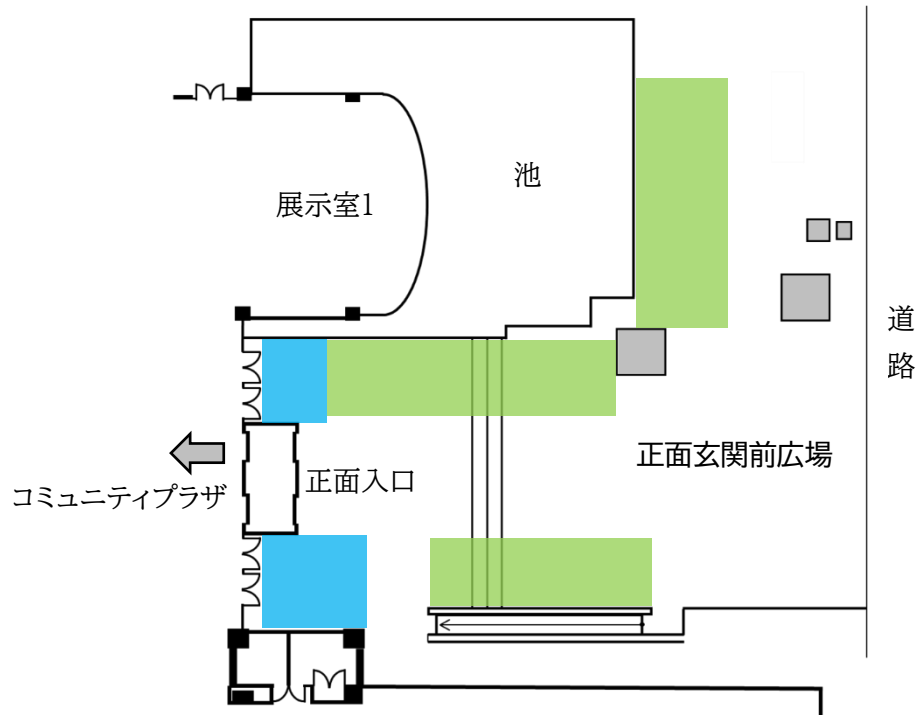

まつやま上下水道フェスタ2026 レイアウト図
(松山市総合コミュニティセンター)

(A) 正面玄関前広場

(B) コミュニティプラザ・展示室1