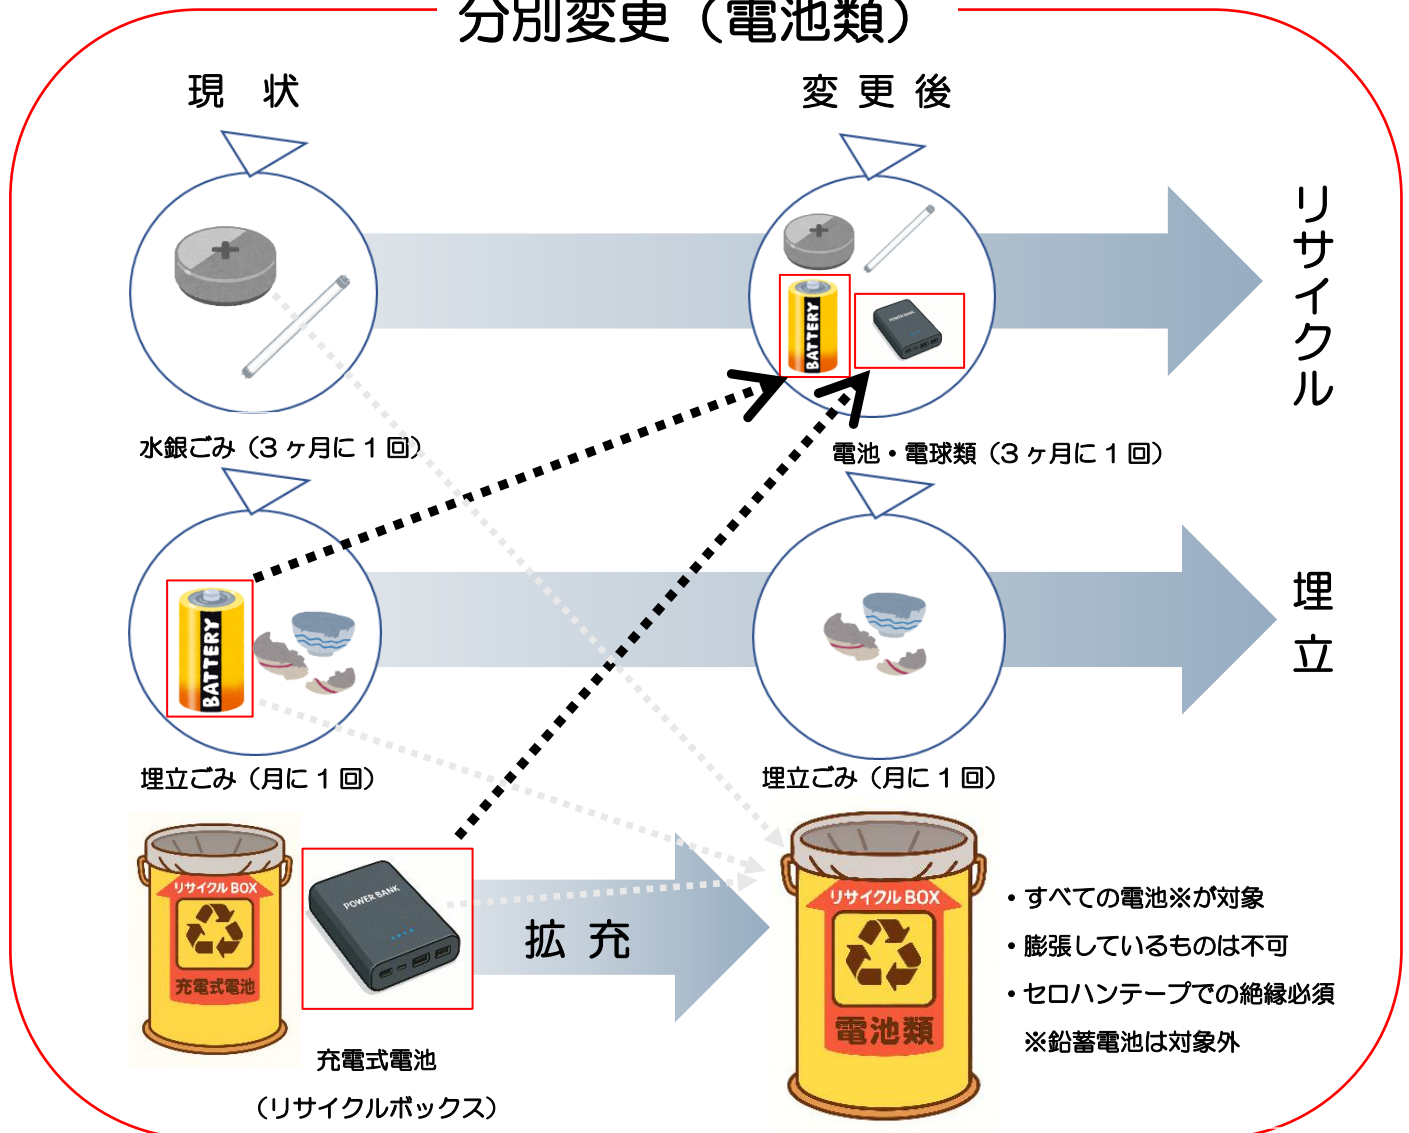

令和9年4月1日からの分別変更の概要

分別変更（製品プラ）

分別変更（電池類）

島しょ部などは、収集頻度が異なることがあります。