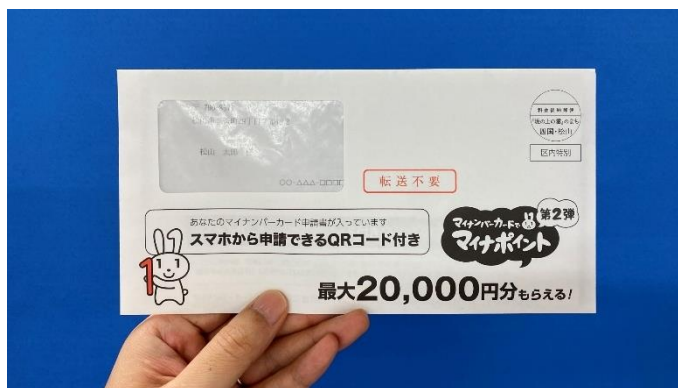

## 松山市のマイナンバーカード普及策について

### 1 カード未取得者にスマホ申請用QRコード付申請書を送付しています

- ・ これまでの申請の約7割がスマートフォンからです。
- ・ ご自宅などでいつでも申請できます。
- ・ 1台のスマホで家族全員分の申請ができます。
- ・ 窓口での申請にも使えます。

松山市が送付している封筒