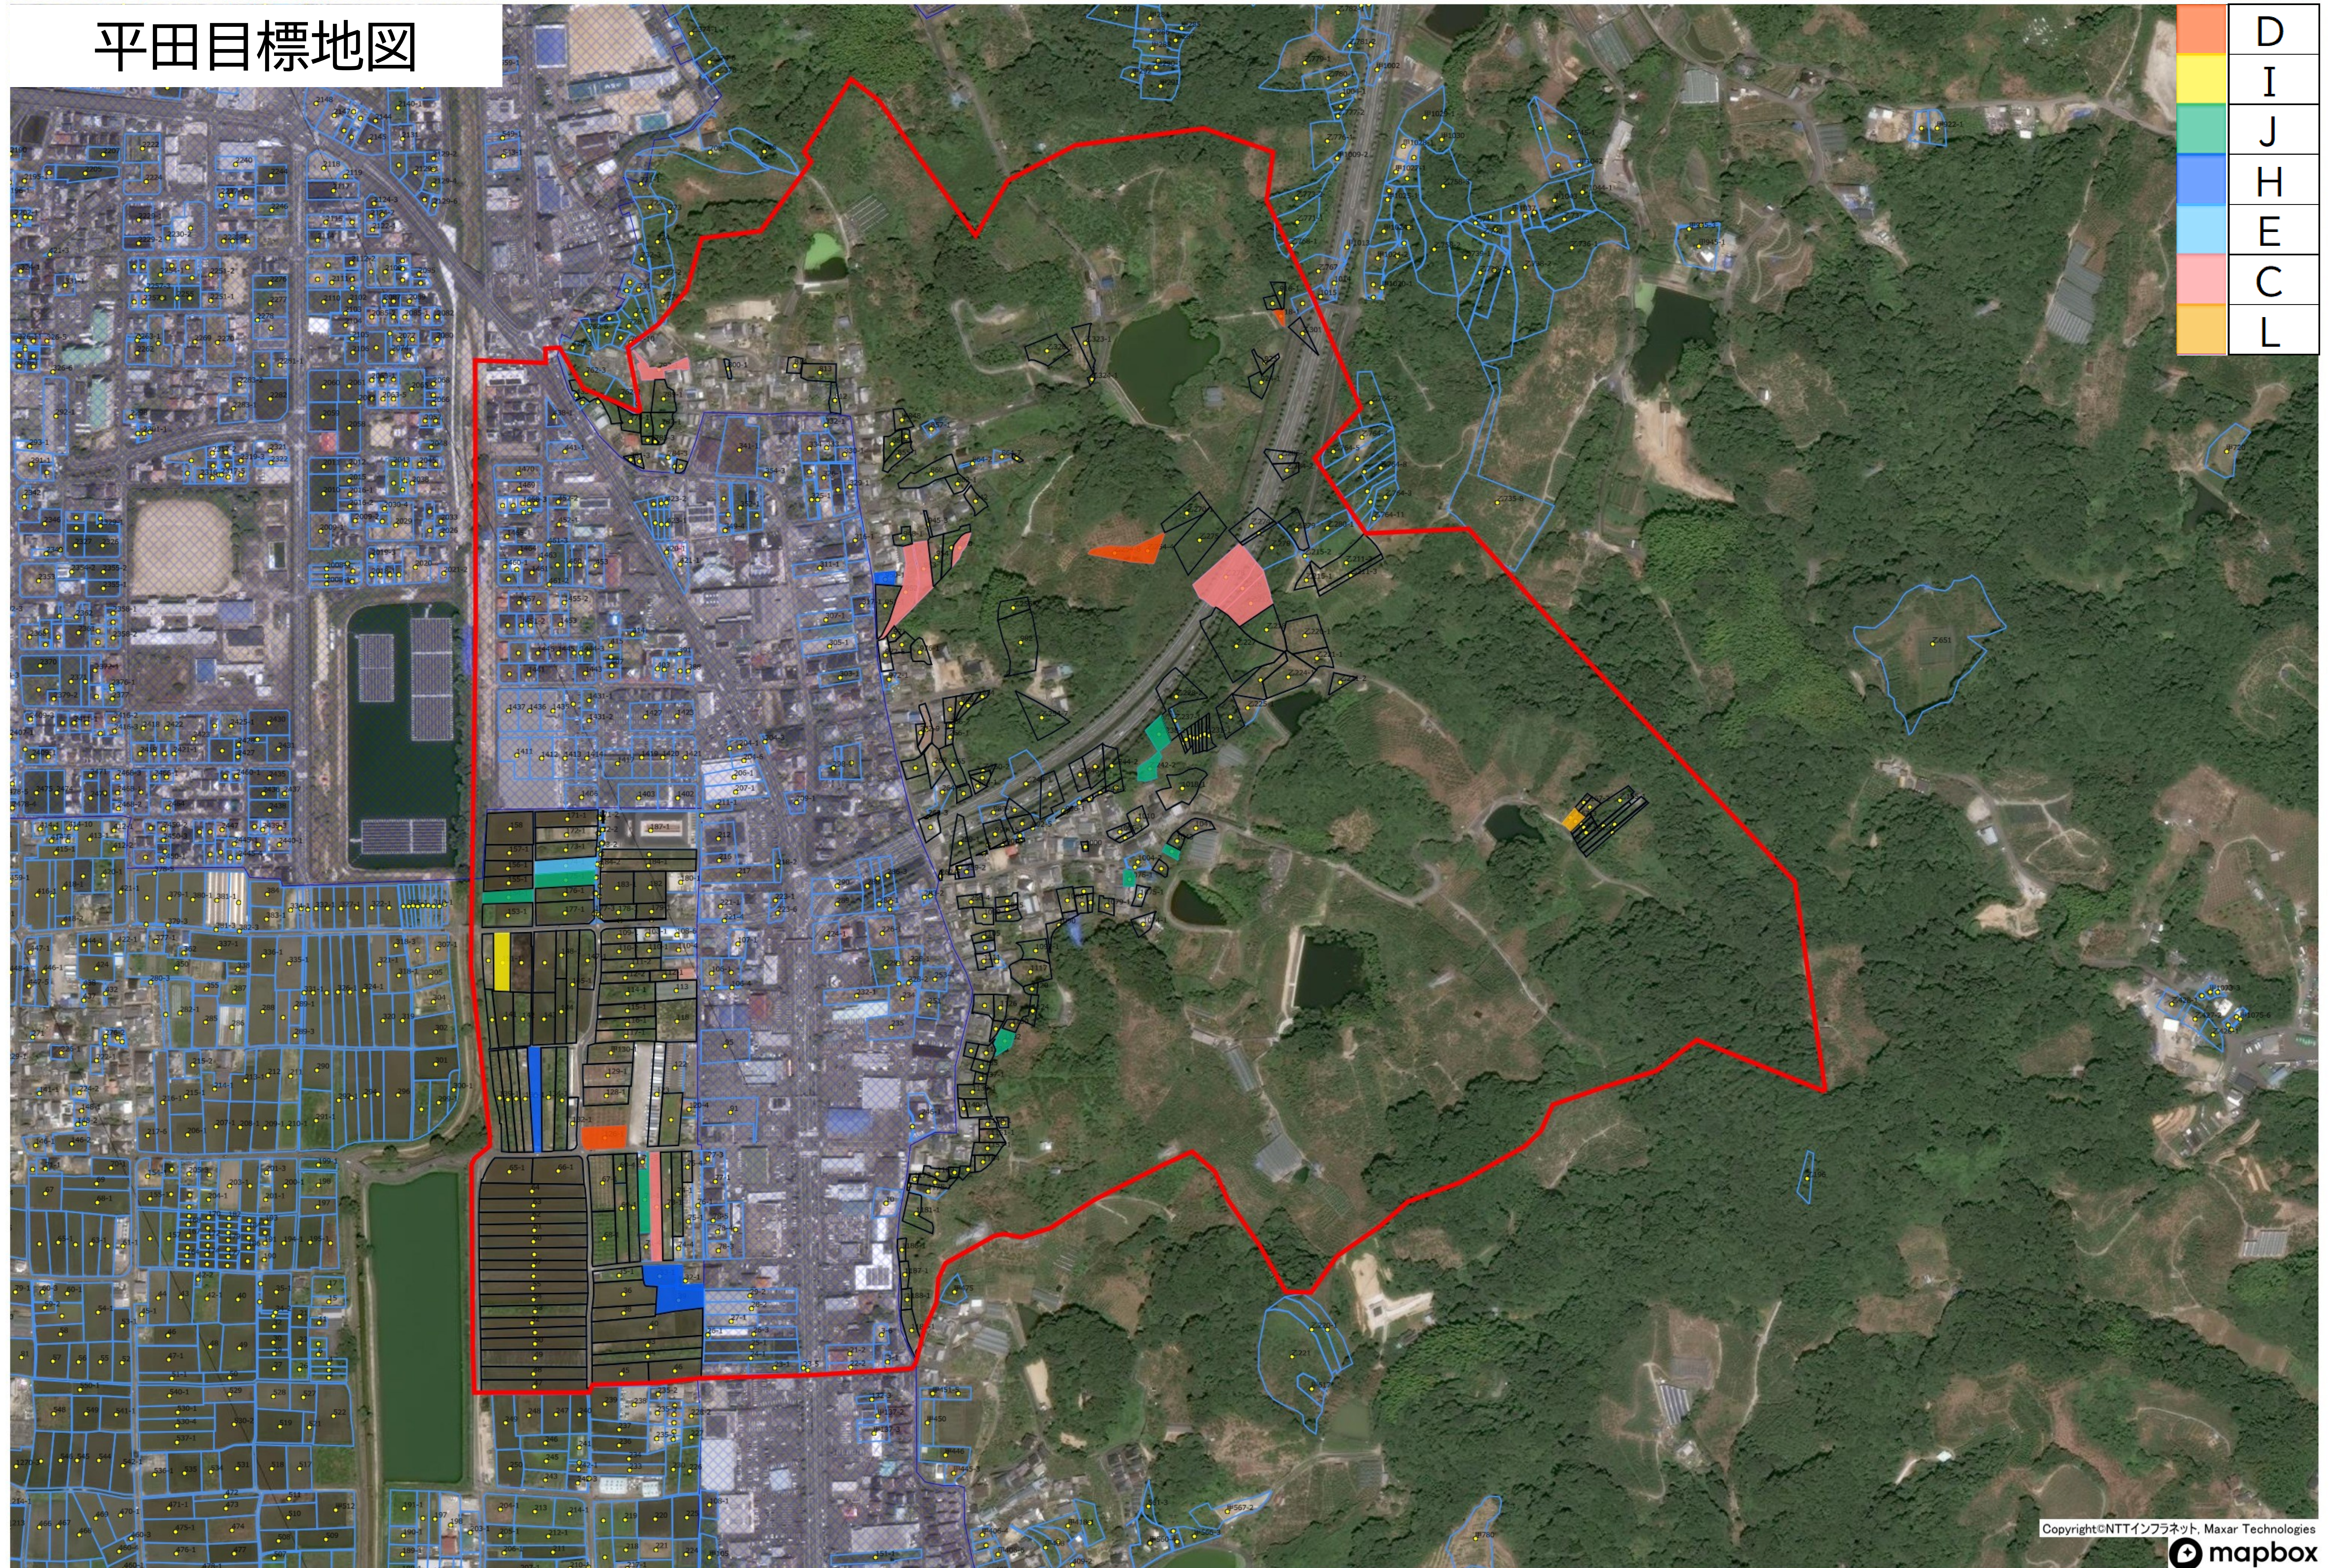

# 平田目標地図

Orange	D
Yellow	I
Green	J
Blue	H
Light Blue	E
Pink	C
Yellow-Orange	L