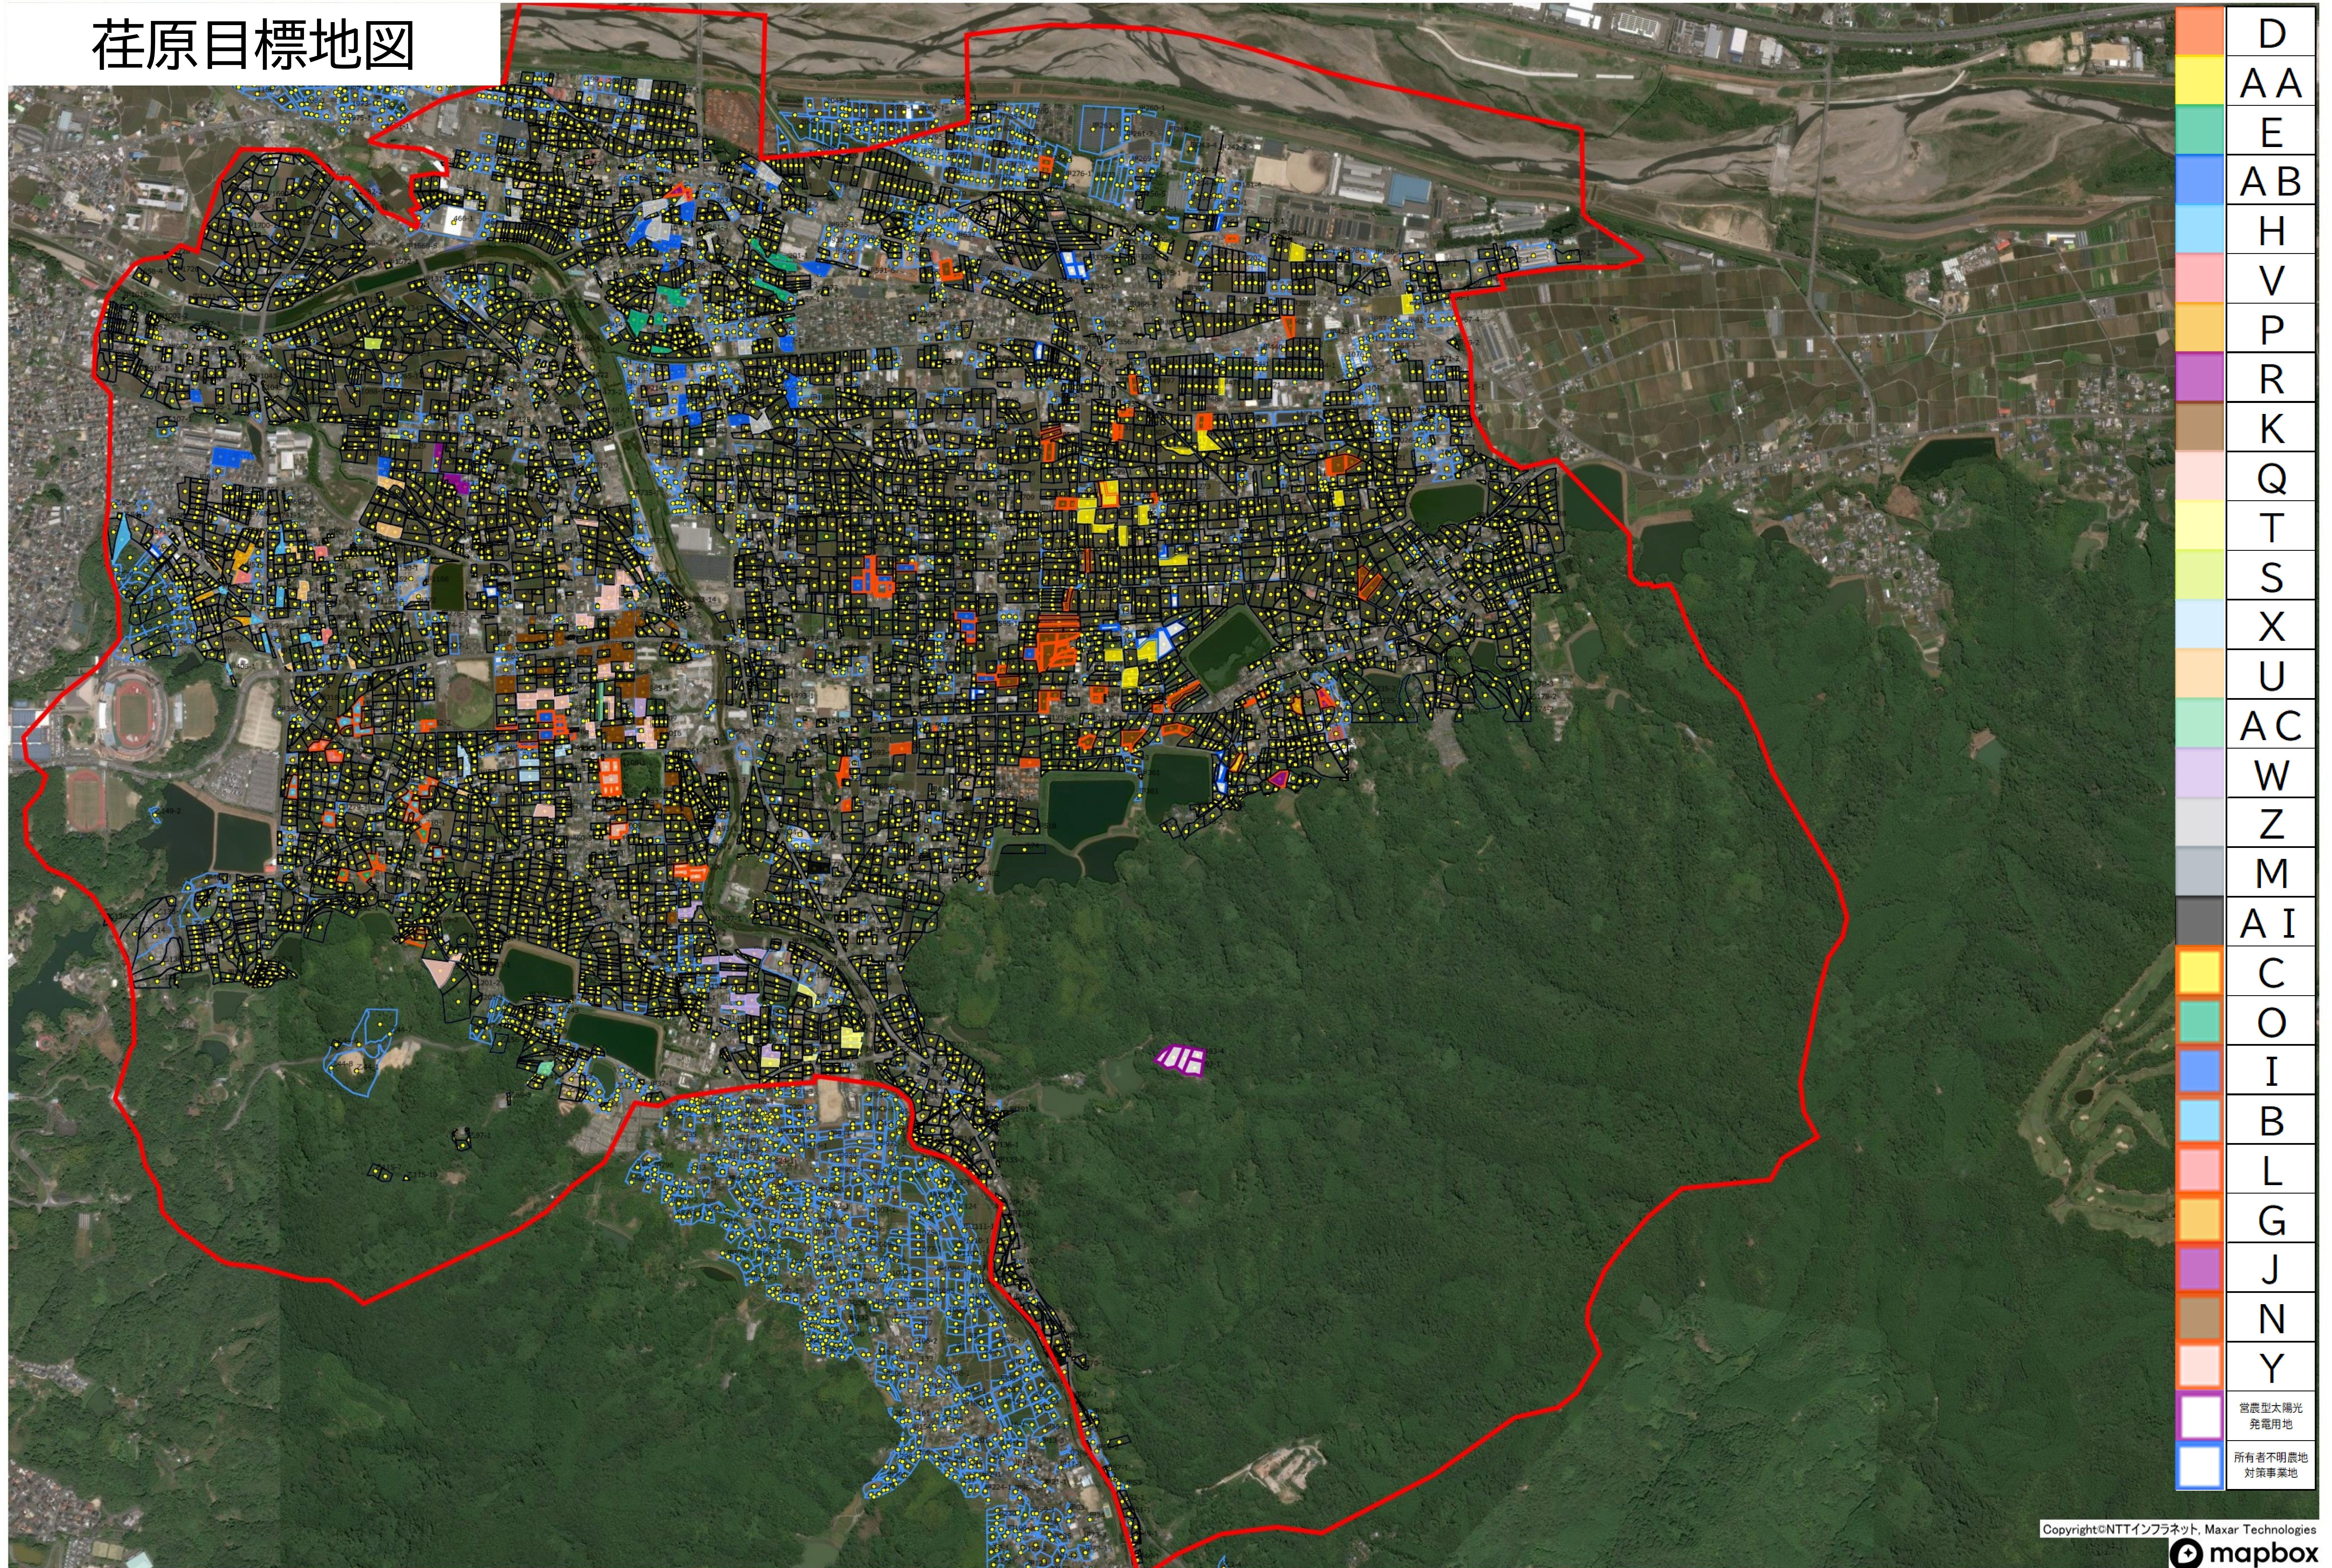

# 荏原目標地図

Orange	D
Yellow	AA
Green	E
Blue	AB
Light Blue	H
Pink	V
Yellow-Orange	P
Purple	R
Brown	K
Light Pink	Q
Yellow-Green	T
Light Green	S
Light Blue	X
Light Orange	U
Light Green	AC
Light Purple	W
Light Grey	Z
Grey	M
Dark Grey	AI
Yellow	C
Green	O
Blue	I
Light Blue	B
Pink	L
Yellow-Orange	G
Purple	J
Brown	N
Light Pink	Y
White	宮農型太陽光 発電用地
Blue	所有者不明農地 対策事業地