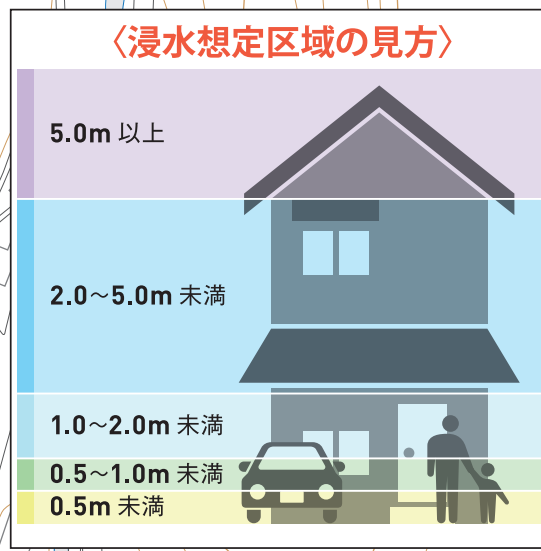

# 松山市 黒谷池へハザードマップ

5.0m  
2.0m  
1.0m  
0.5m

到達時間 5分

到達時間

- 5分後
- 10分後
- 15分後
- 30分後
- 60分後

- 凡例
- 指定避難所
  - 警察署・交番・駐在所
  - 消防署
  - 消防支署・救急出張所
  - 市役所・支所・出張所
  - 標準地区界
  - 国道
  - 県道

「この地図の作成に当たっては、国土地理院発行の数値地図(国土基本情報)電子国土基本図(地図情報)を使用した。」