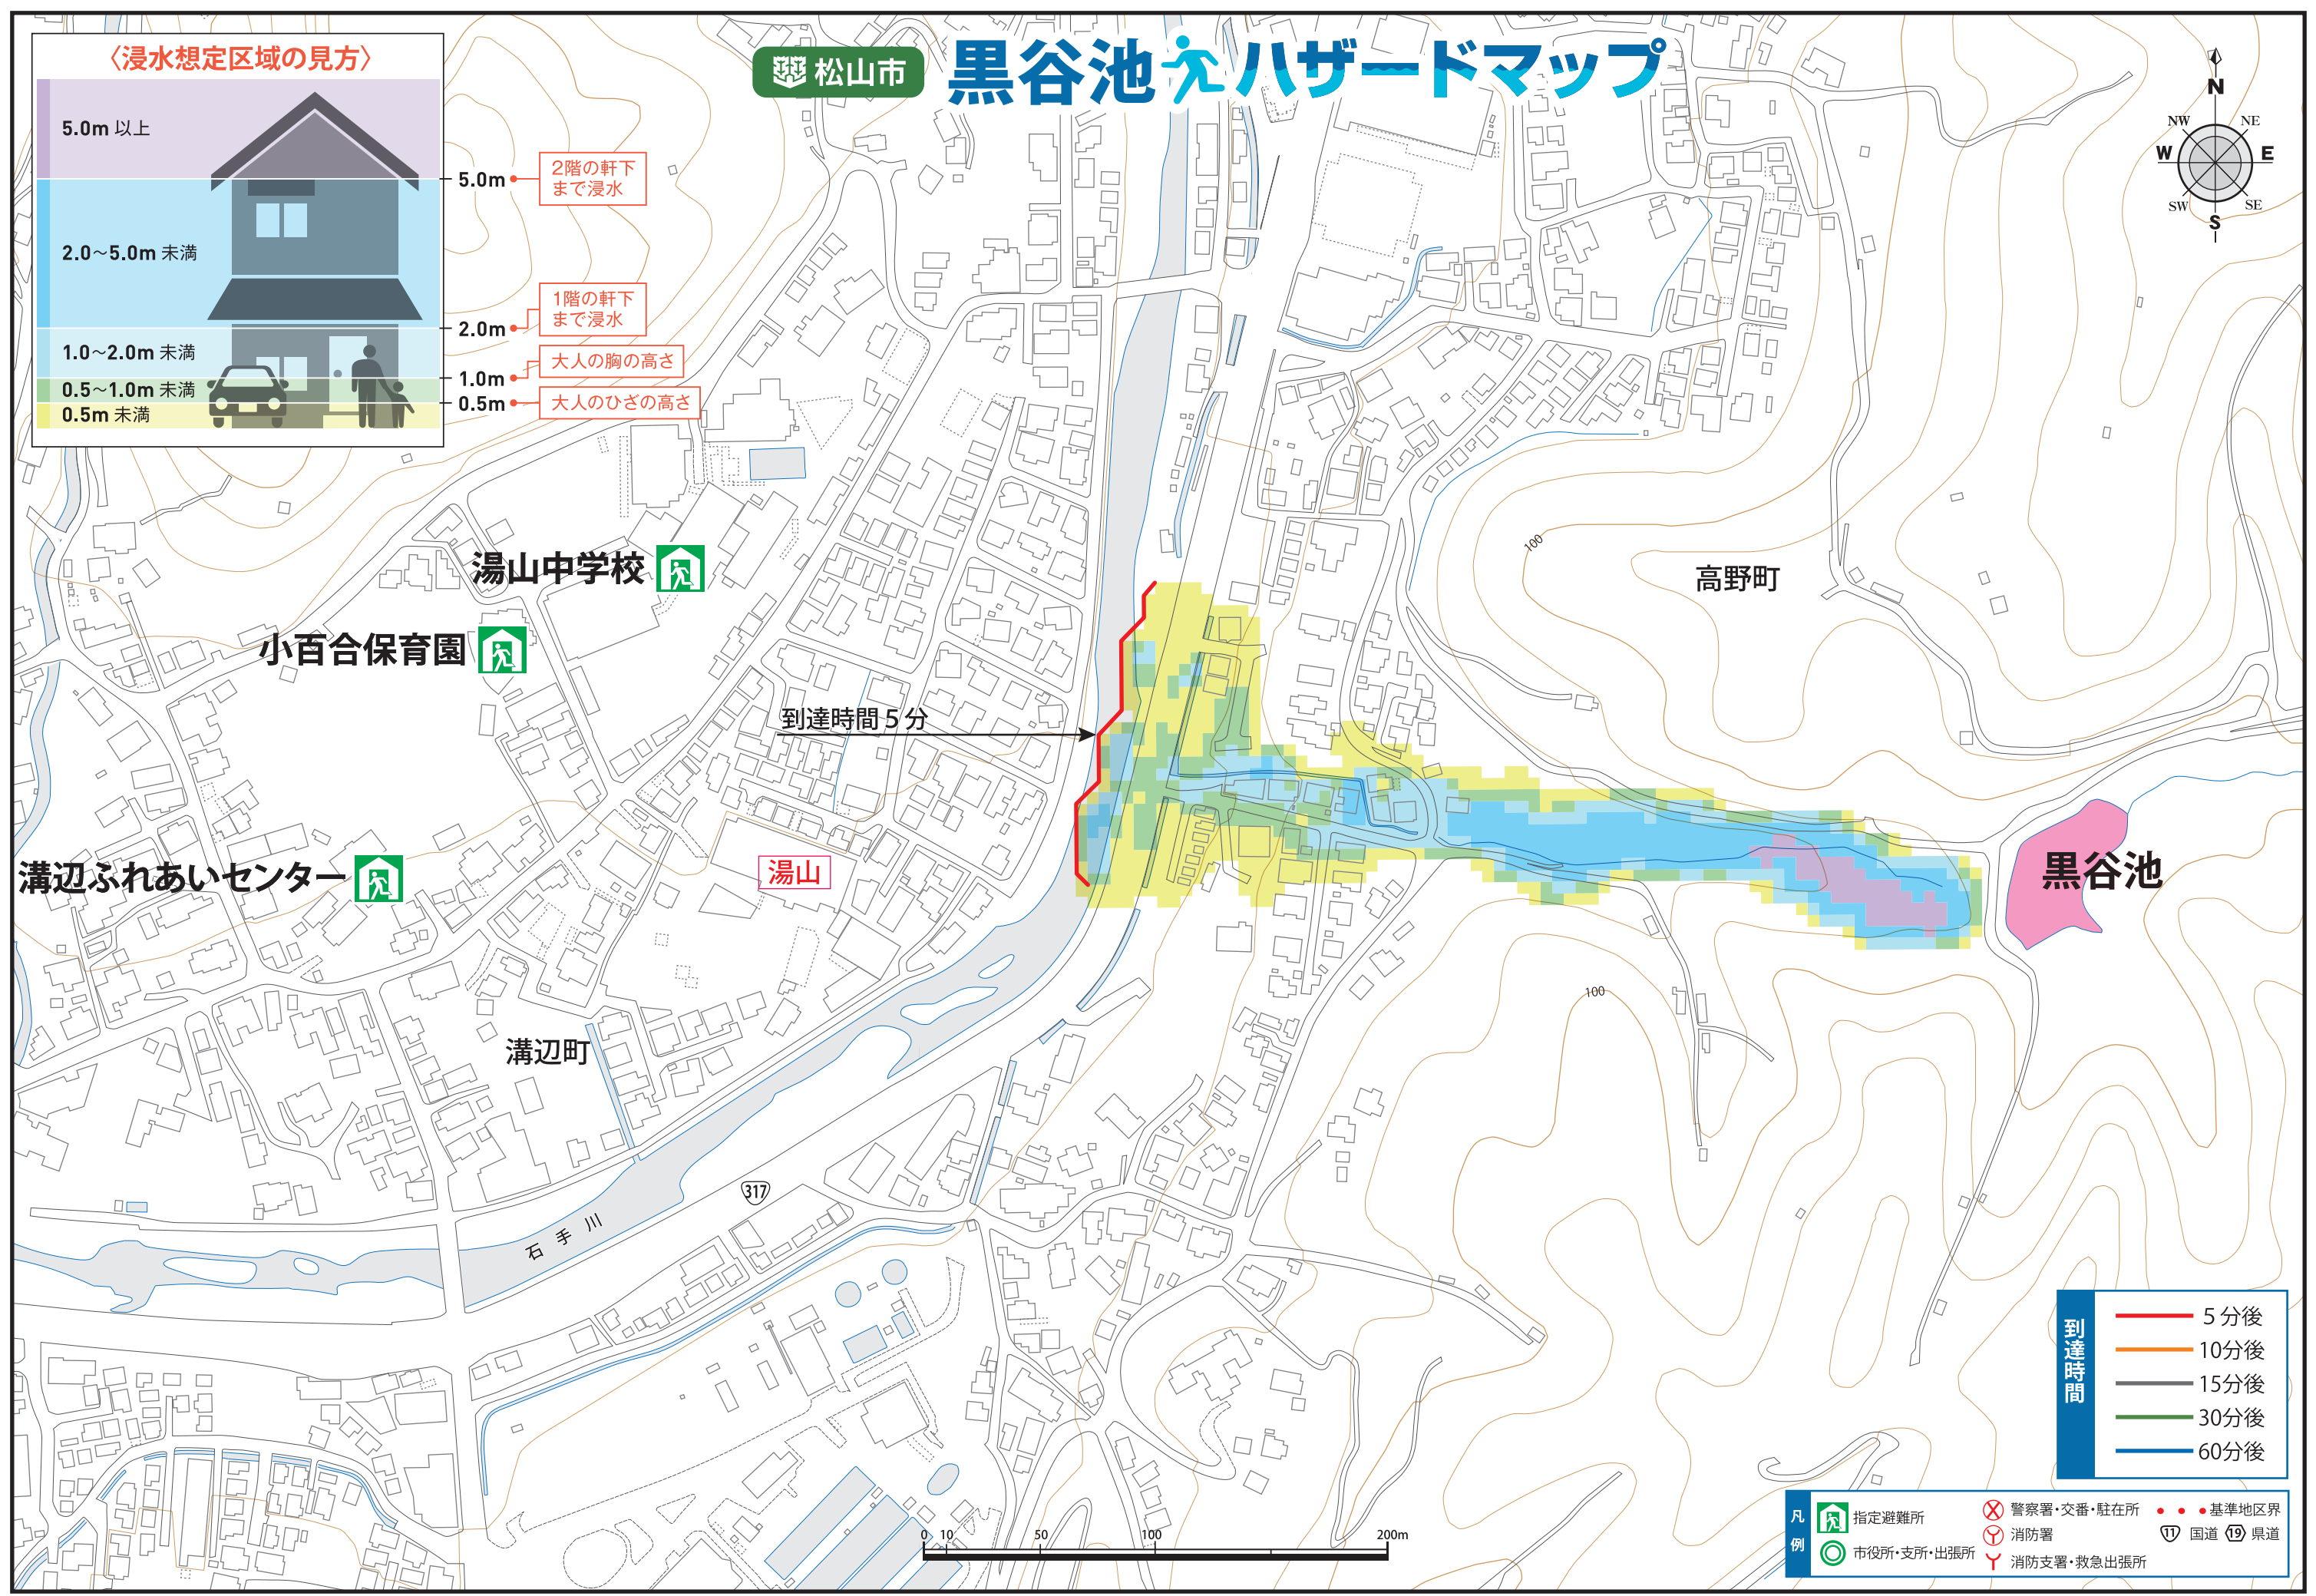

# 松山市 黒谷池へハザードマップ

5.0m  
2.0m  
1.0m  
0.5m

到達時間 5分

到達時間

- 5分後
- 10分後
- 15分後
- 30分後
- 60分後

- 凡例
- 指定避難所
  - 警察署・交番・駐在所
  - 消防署
  - 消防支署・救急出張所
  - 市役所・支所・出張所
  - 標準地区界
  - 国道
  - 県道

「この地図の作成に当たっては、国土地理院発行の数値地図(国土基本情報)電子国土基本図(地図情報)を使用した。」