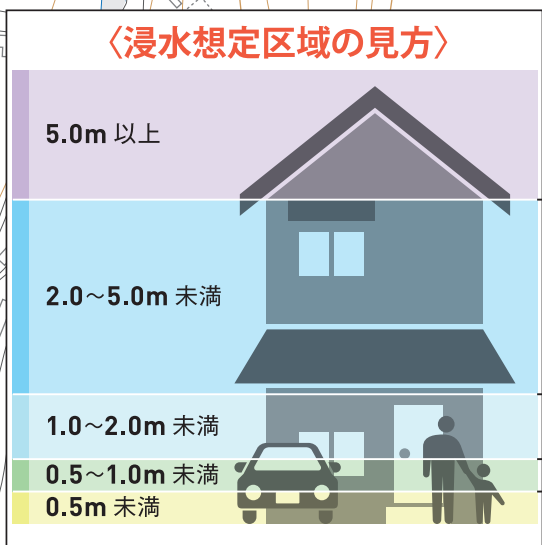

到達時間 5分

到達時間 10分

到達時間 15分

到達時間 30分

到達時間 60分

- 凡例
- 指定避難所
 - 警察署・交番・駐在所
 - 市役所・支所・出張所
 - 消防署
 - 消防支署・救急出張所
 - 基準地区界
 - 国道
 - 県道