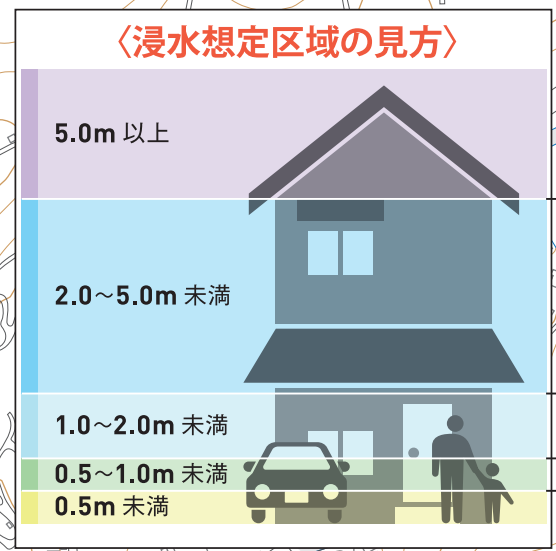

松山市 高戸池 へハガードマップ

- 凡例
- 指定避難所
 - 警察署・交番・駐在所
 - 消防署
 - 消防支署・救急出張所
 - 市役所・支所・出張所
 - 標準地区界
 - 国道
 - 県道

「この地図の作成に当たっては、国土院発行の数値地図(国土基本情報)電子国土基本図(地図情報)を使用した。」