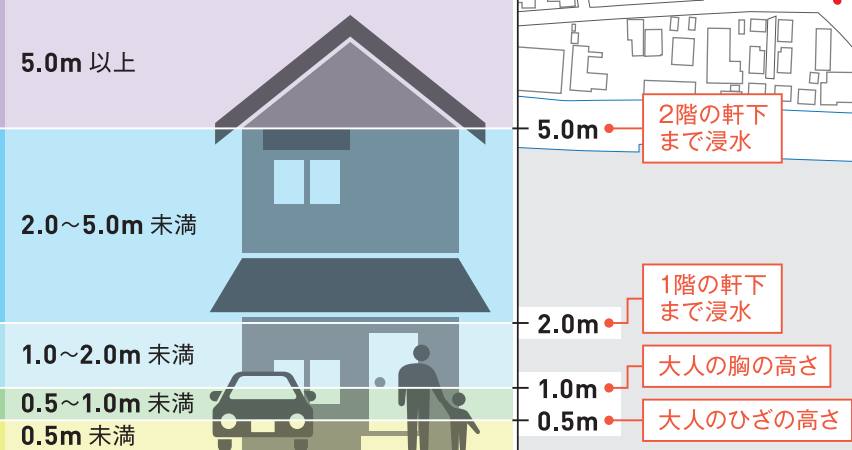

宮ノ谷池 入ハガードマップ

松山市 吉藤 (四)

潮見小学校

潮見公民館吉藤分館

到達時間 60分

到達時間 15分

到達時間 30分

到達時間 10分

到達時間 5分

〈浸水想定区域の見方〉

- 凡例
- 指定避難所 (Green house icon)
- 警察署・交番・駐在所 (Red X icon)
- 消防署 (Red Y icon)
- 消防支署・救急出張所 (Red Y icon)
- 市役所・支所・出張所 (Green circle icon)
- 標準地区界 (Red dotted line)
- 国道 (19 icon)
- 県道 (19 icon)