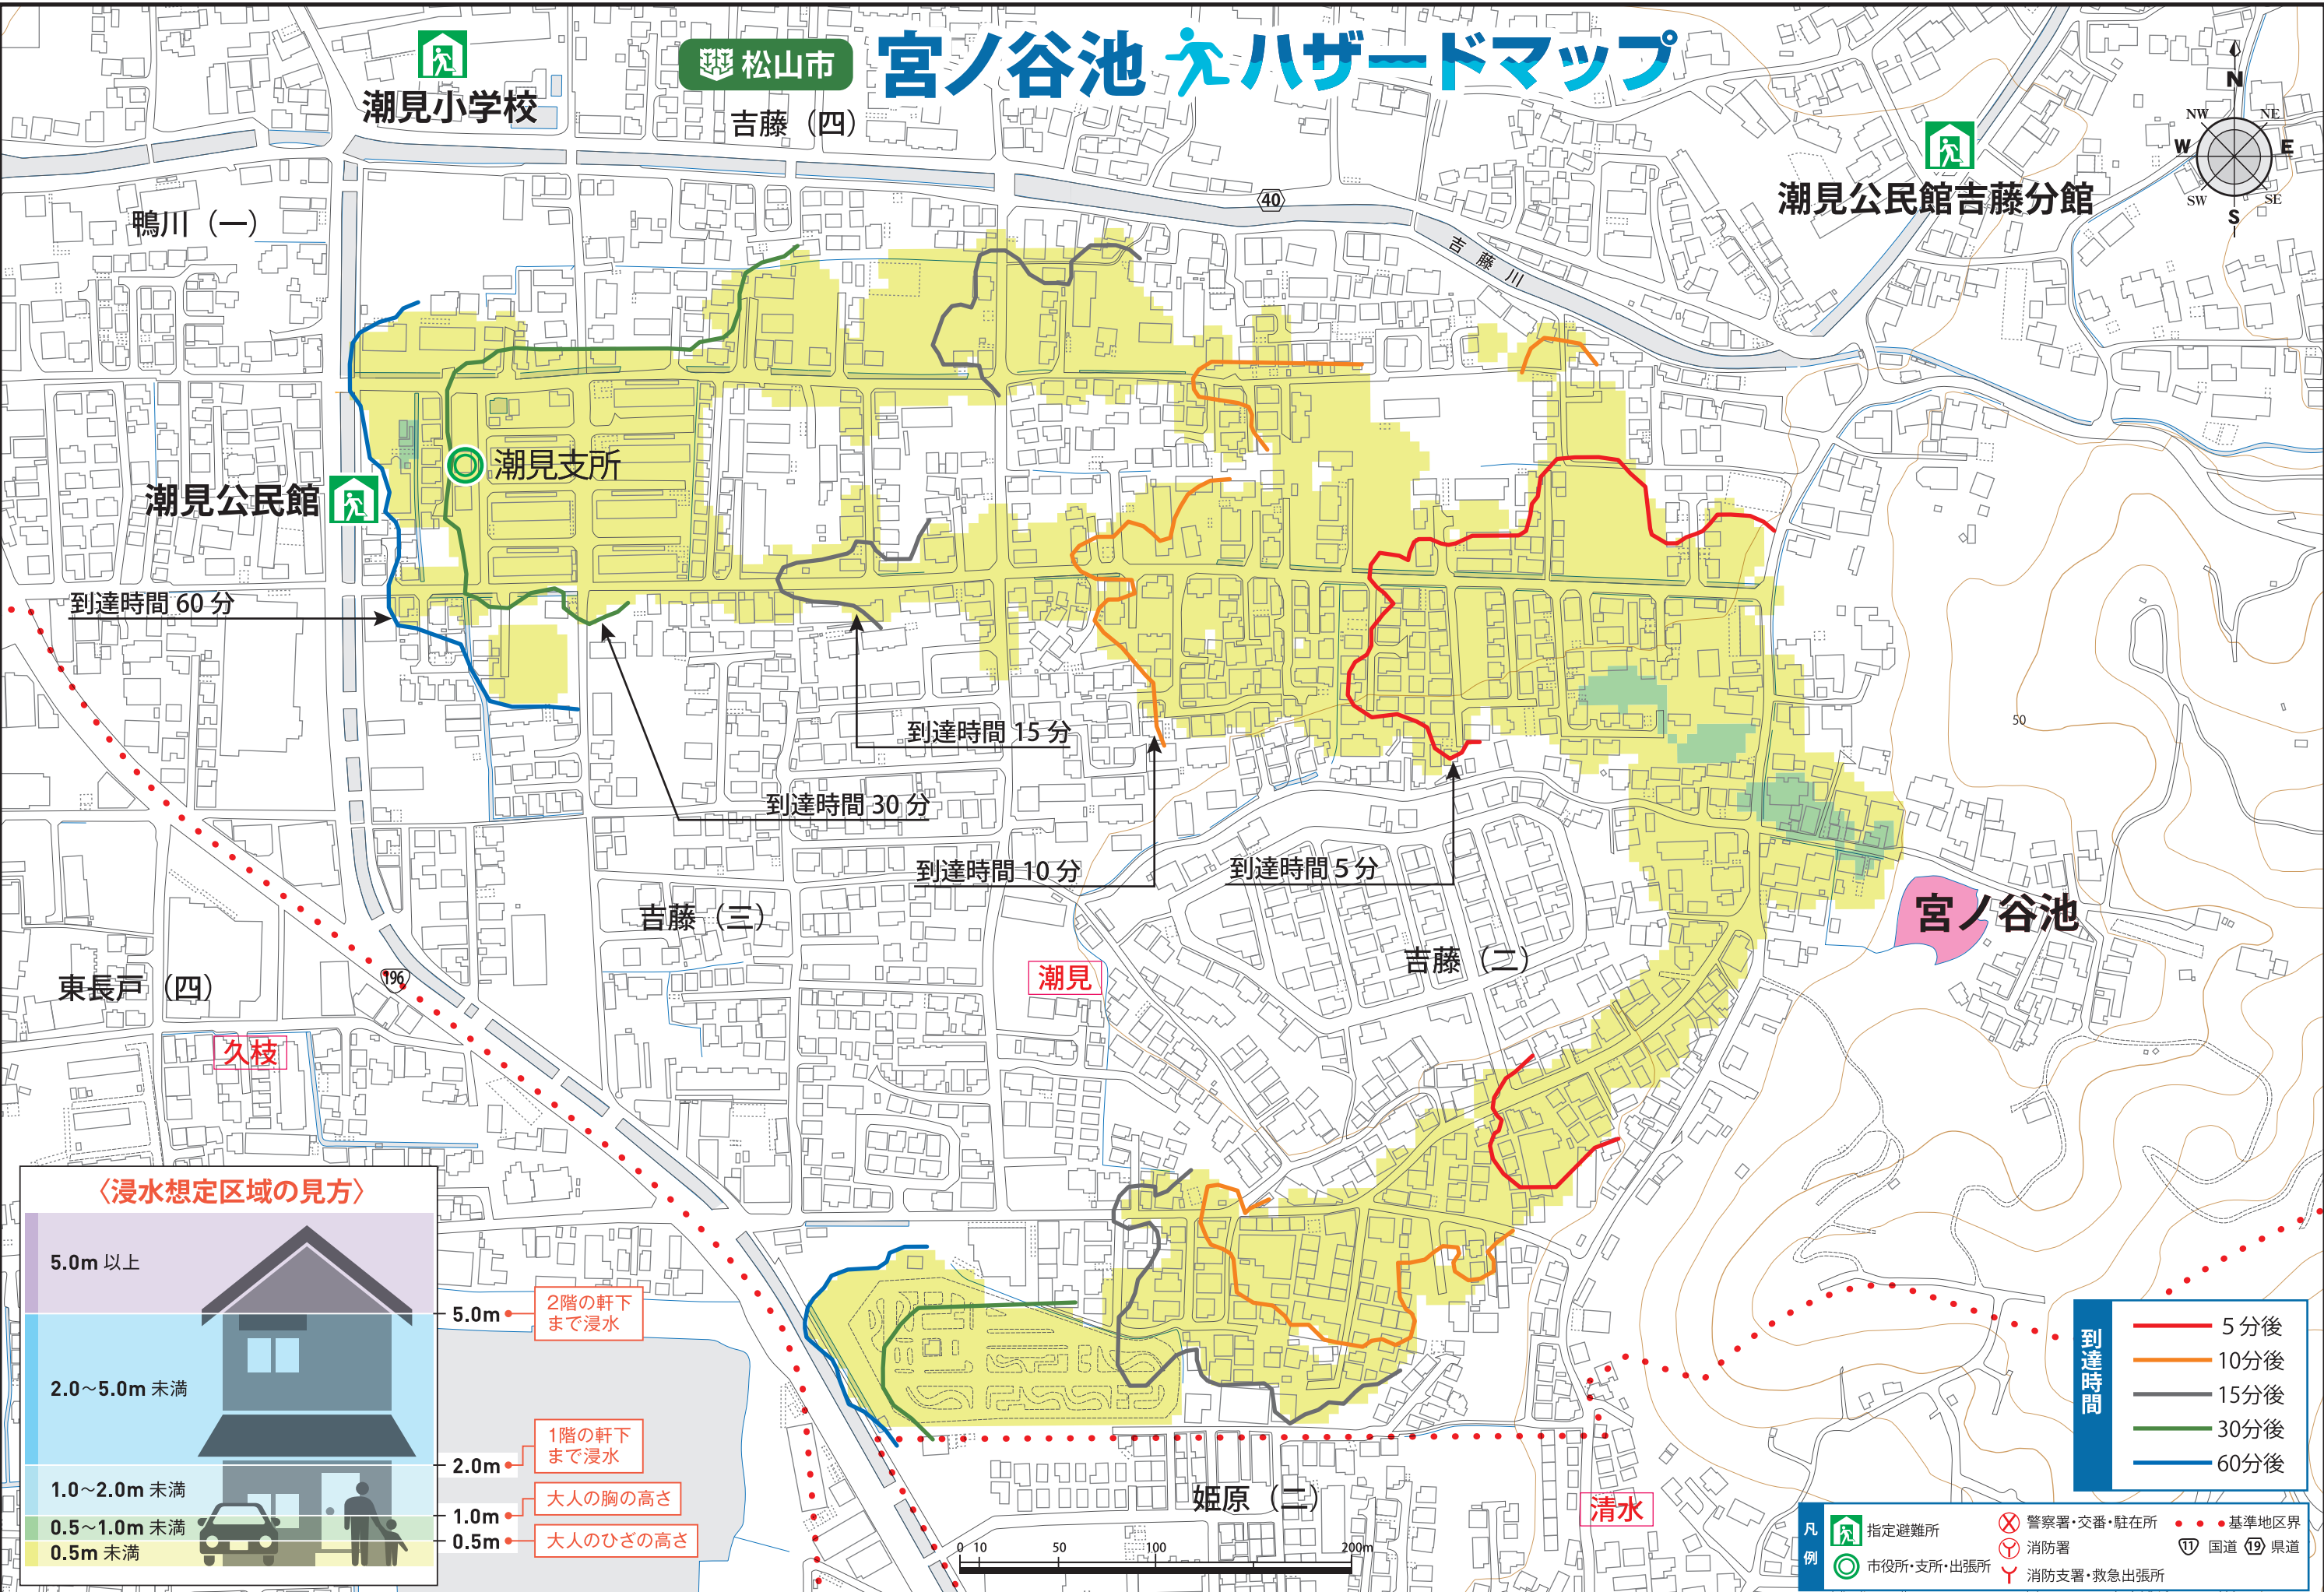

宮ノ谷池 入ハガードマップ

松山市 吉藤 (四)

潮見小学校

潮見公民館吉藤分館

到達時間 60分

到達時間 15分

到達時間 30分

到達時間 10分

到達時間 5分

〈浸水想定区域の見方〉

- 凡例
- 指定避難所 (Green house icon)
- 警察署・交番・駐在所 (Red X icon)
- 消防署 (Red Y icon)
- 消防支署・救急出張所 (Red Y icon)
- 市役所・支所・出張所 (Green circle icon)
- 標準地区界 (Red dotted line)
- 国道 (19 icon)
- 県道 (19 icon)

「この地図の作成に当たっては、国土地理院発行の数値地図(国土基本情報)電子国土基本図(地図情報)を使用した。」