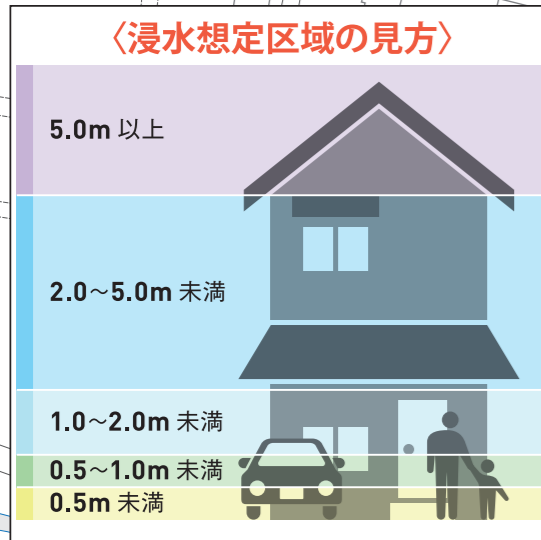

# 松山市 下ノ池えハガードマップ

下難波石風呂集会所

到達時間 10分

到達時間 5分

下ノ池

到達時間 15分

難波

下難波

到達時間 30分

- 5.0m 2階の軒下まで浸水
- 2.0m 1階の軒下まで浸水
- 1.0m 大人の胸の高さ
- 0.5m 大人のひざの高さ

- 到達時間
- 5分後
  - 10分後
  - 15分後
  - 30分後
  - 60分後

- 凡例
- 指定避難所
  - 警察署・交番・駐在所
  - 消防署
  - 消防支署・救急出張所
  - 市役所・支所・出張所
  - 標準地区界
  - 国道
  - 県道