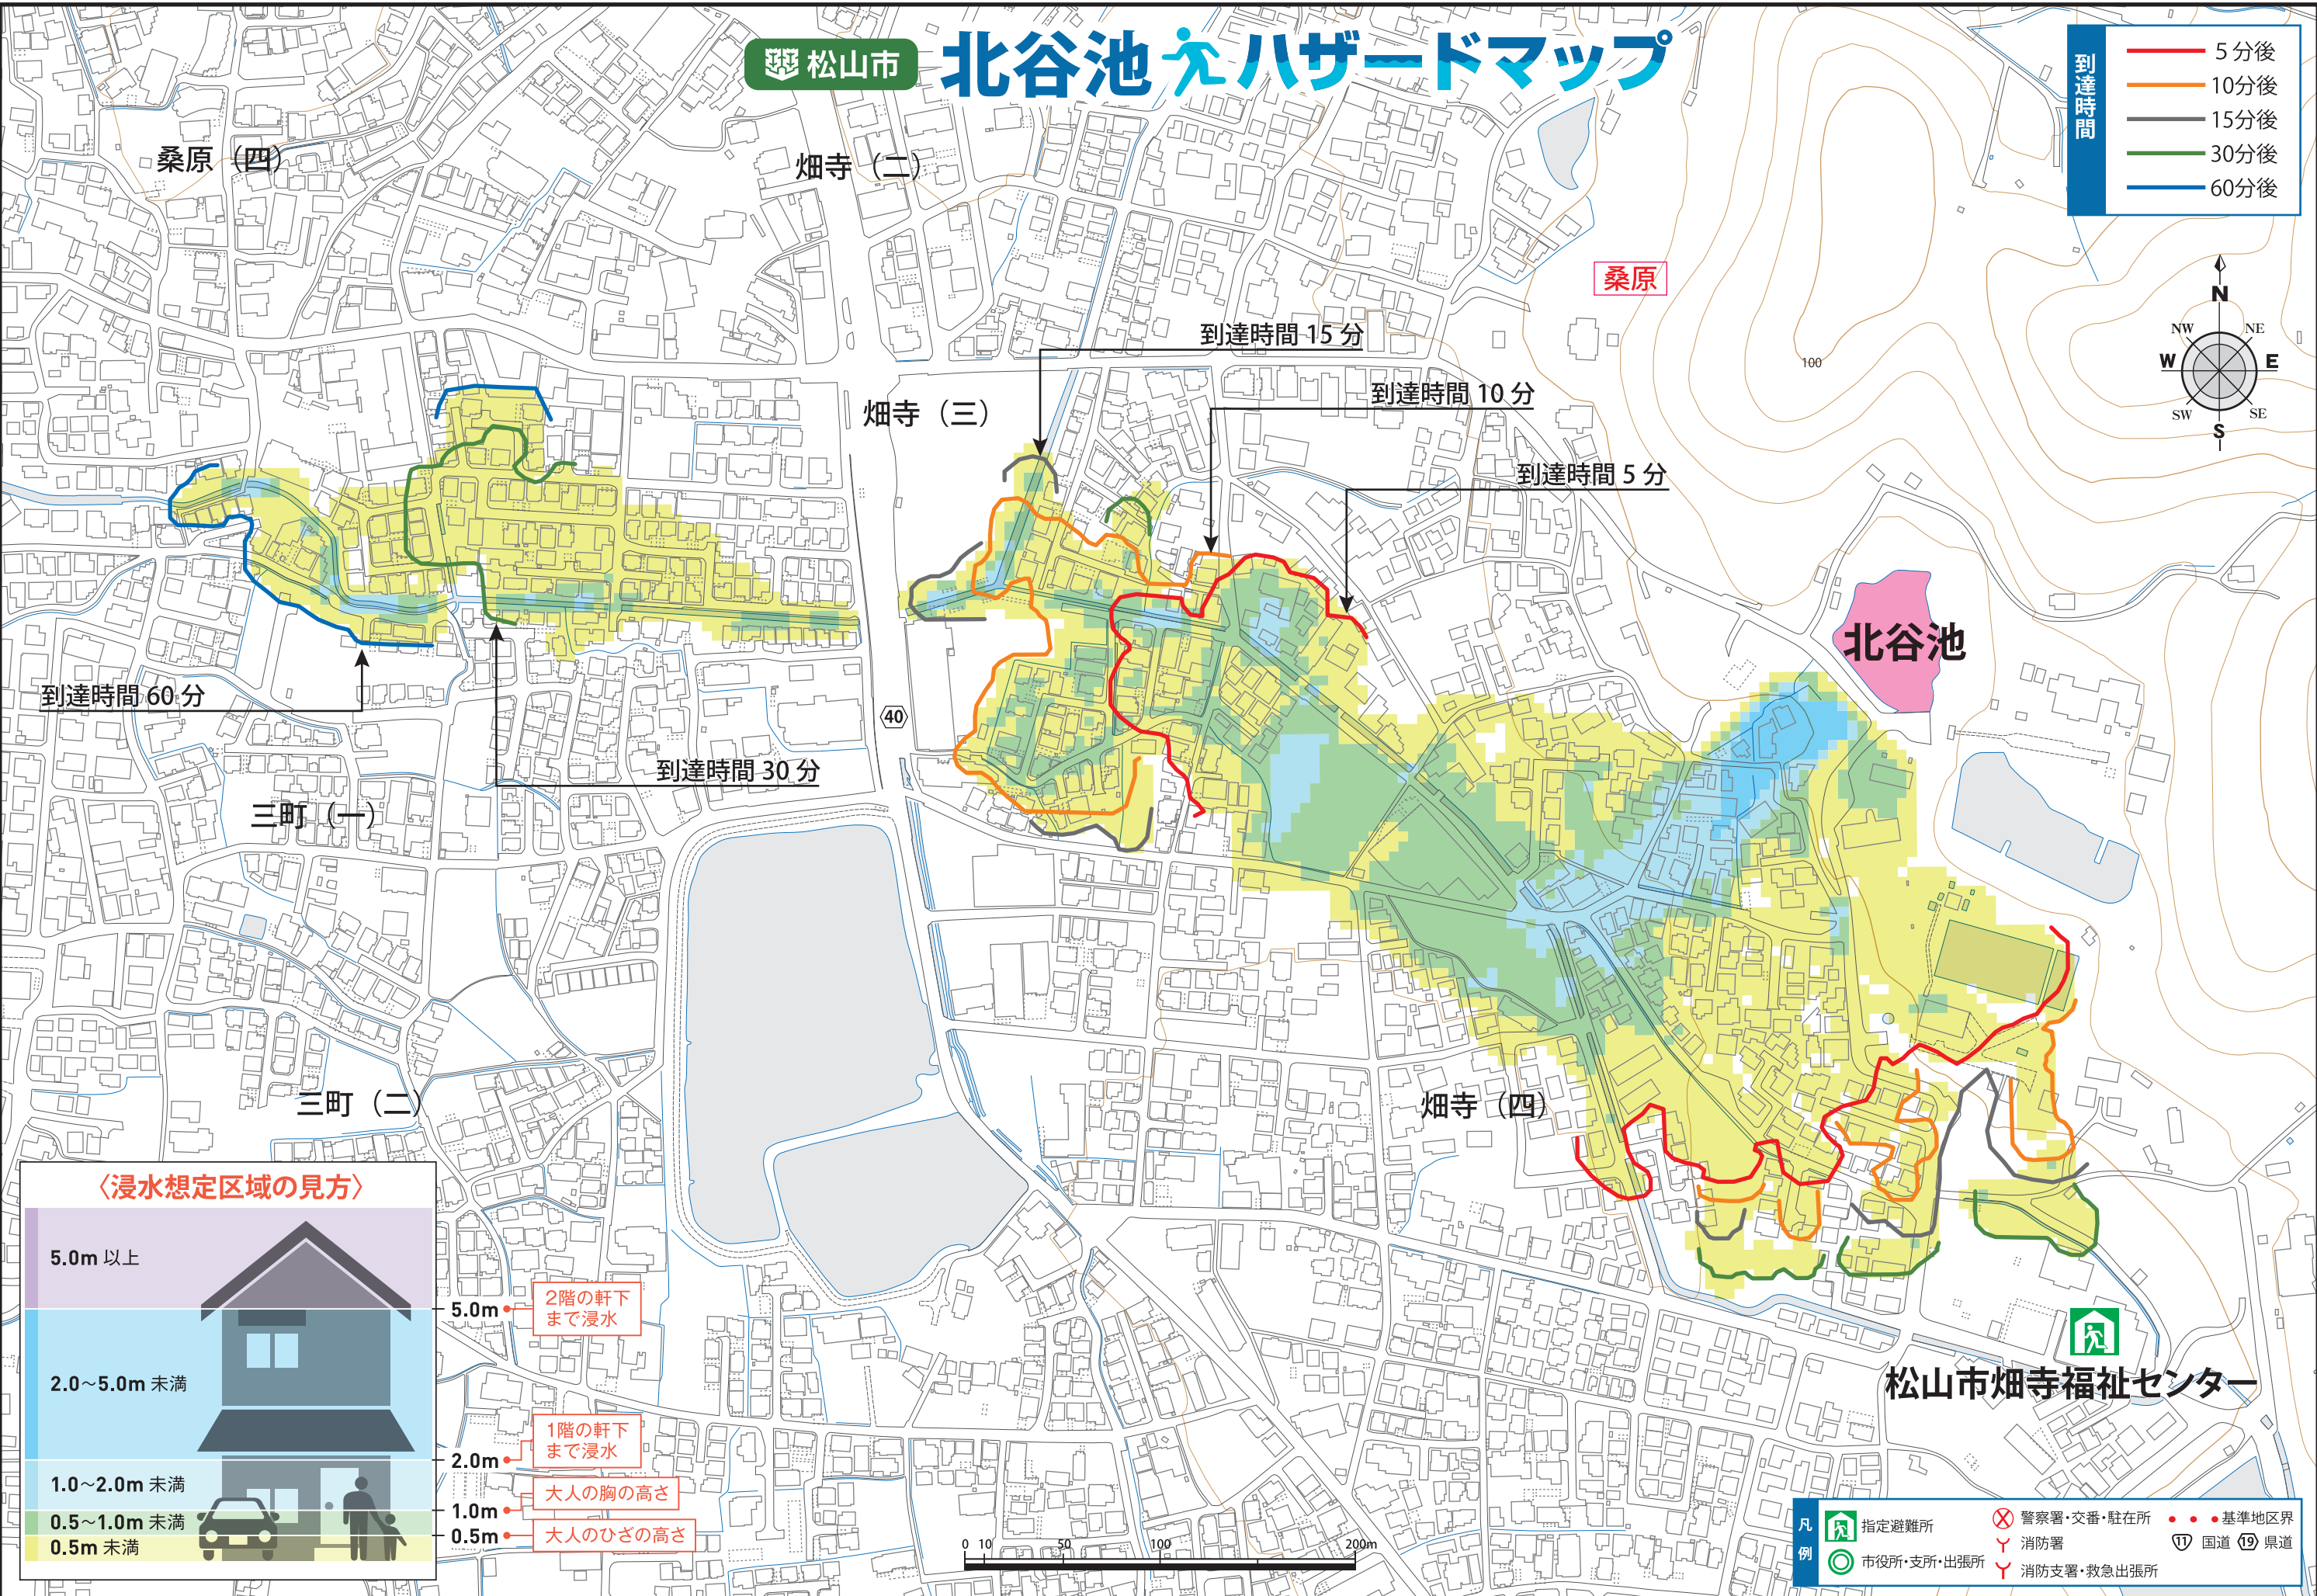

松山市 北谷池 へハガードマップ

- 凡例
- 指定避難所
 - 警察署・交番・駐在所
 - 消防署
 - 消防支署・救急出張所
 - 市役所・支所・出張所
 - 標準地区界
 - 国道
 - 県道

「この地図の作成に当たっては、国土院発行の数値地図(国土基本情報)電子国土基本図(地図情報)を使用した。」