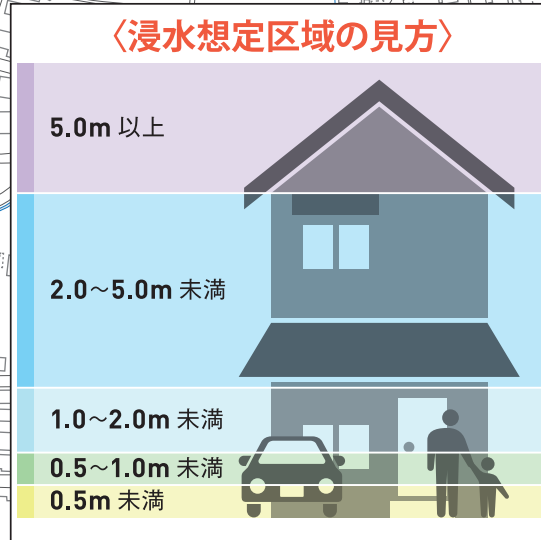

松山市 北谷池 へハガードマップ

- 凡例
- 指定避難所
 - 警察署・交番・駐在所
 - 消防署
 - 消防支署・救急出張所
 - 市役所・支所・出張所
 - 標準地区界
 - 国道
 - 県道

「この地図の作成に当たっては、国土院発行の数値地図(国土基本情報)電子国土基本図(地図情報)を使用した。」