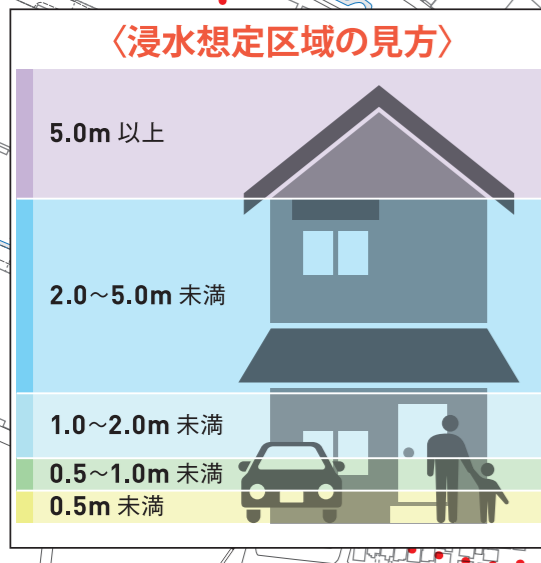

松山市 岡池ハザードマップ

- 到達時間**
- 5分後
 - 10分後
 - 15分後
 - 30分後
 - 60分後

- 凡例**
- 指定避難所
 - 警察署・交番・駐在所
 - 基準地区界
 - 市役所・支所・出張所
 - 消防署
 - 国道
 - 県道
 - 消防支署・救急出張所

- 5.0m 2階の軒下まで浸水
- 2.0m 1階の軒下まで浸水
- 1.0m 大人の胸の高さ
- 0.5m 大人のひざの高さ