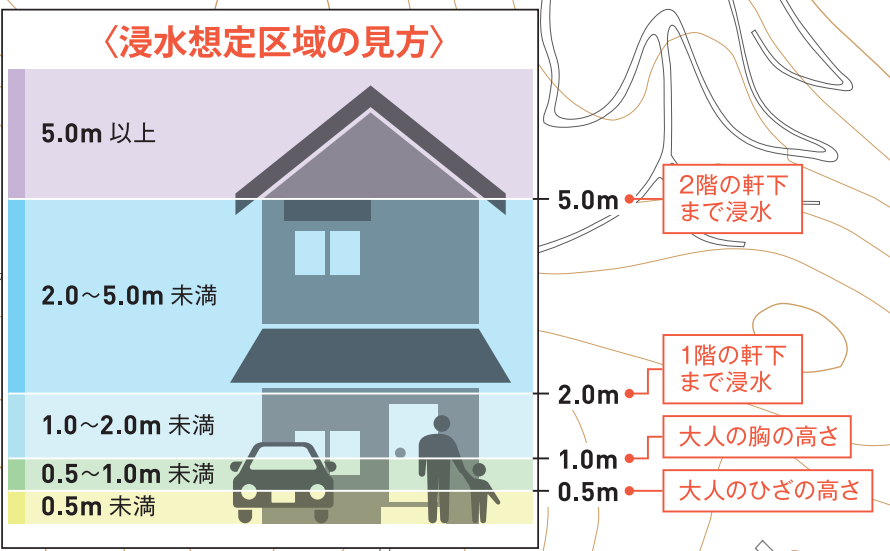

松山市

# 谷田池えハザードマップ

到達時間 60分

到達時間 30分

到達時間 15分

到達時間 5分

到達時間 10分

権現町

堀江