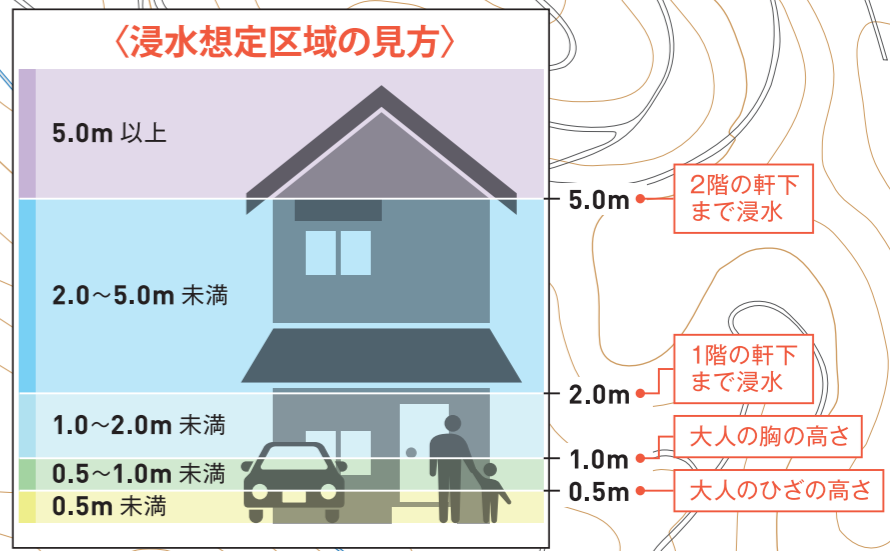

# 松山市 天行寺中池 氾濫ハザードマップ

- 凡例
- 指定避難所
  - 警察署・交番・駐在所
  - 消防署
  - 消防支署・救急出張所
  - 市役所・支所・出張所
  - 基準地区界
  - 国道
  - 県道