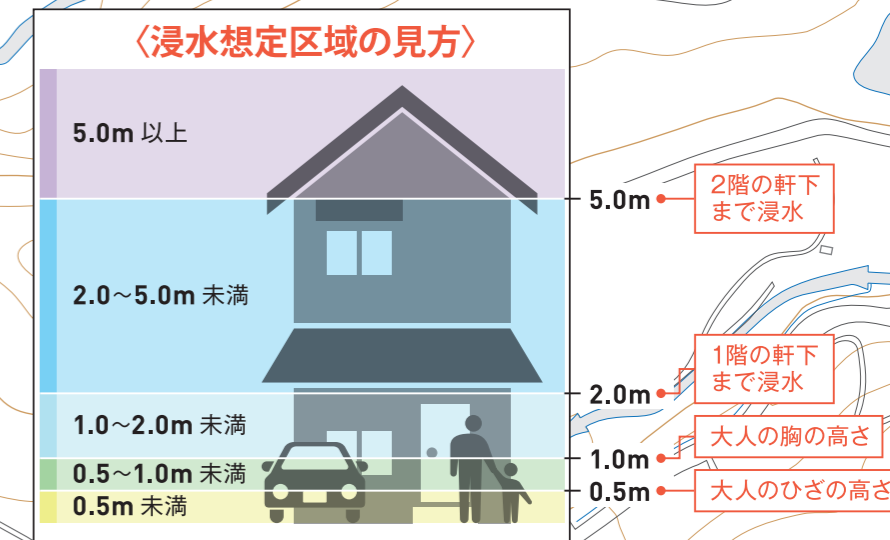

# 松山市 内山池えハガードマップ

〔測量法に基づく国土地理院長承認(使用)R2JHs 824〕