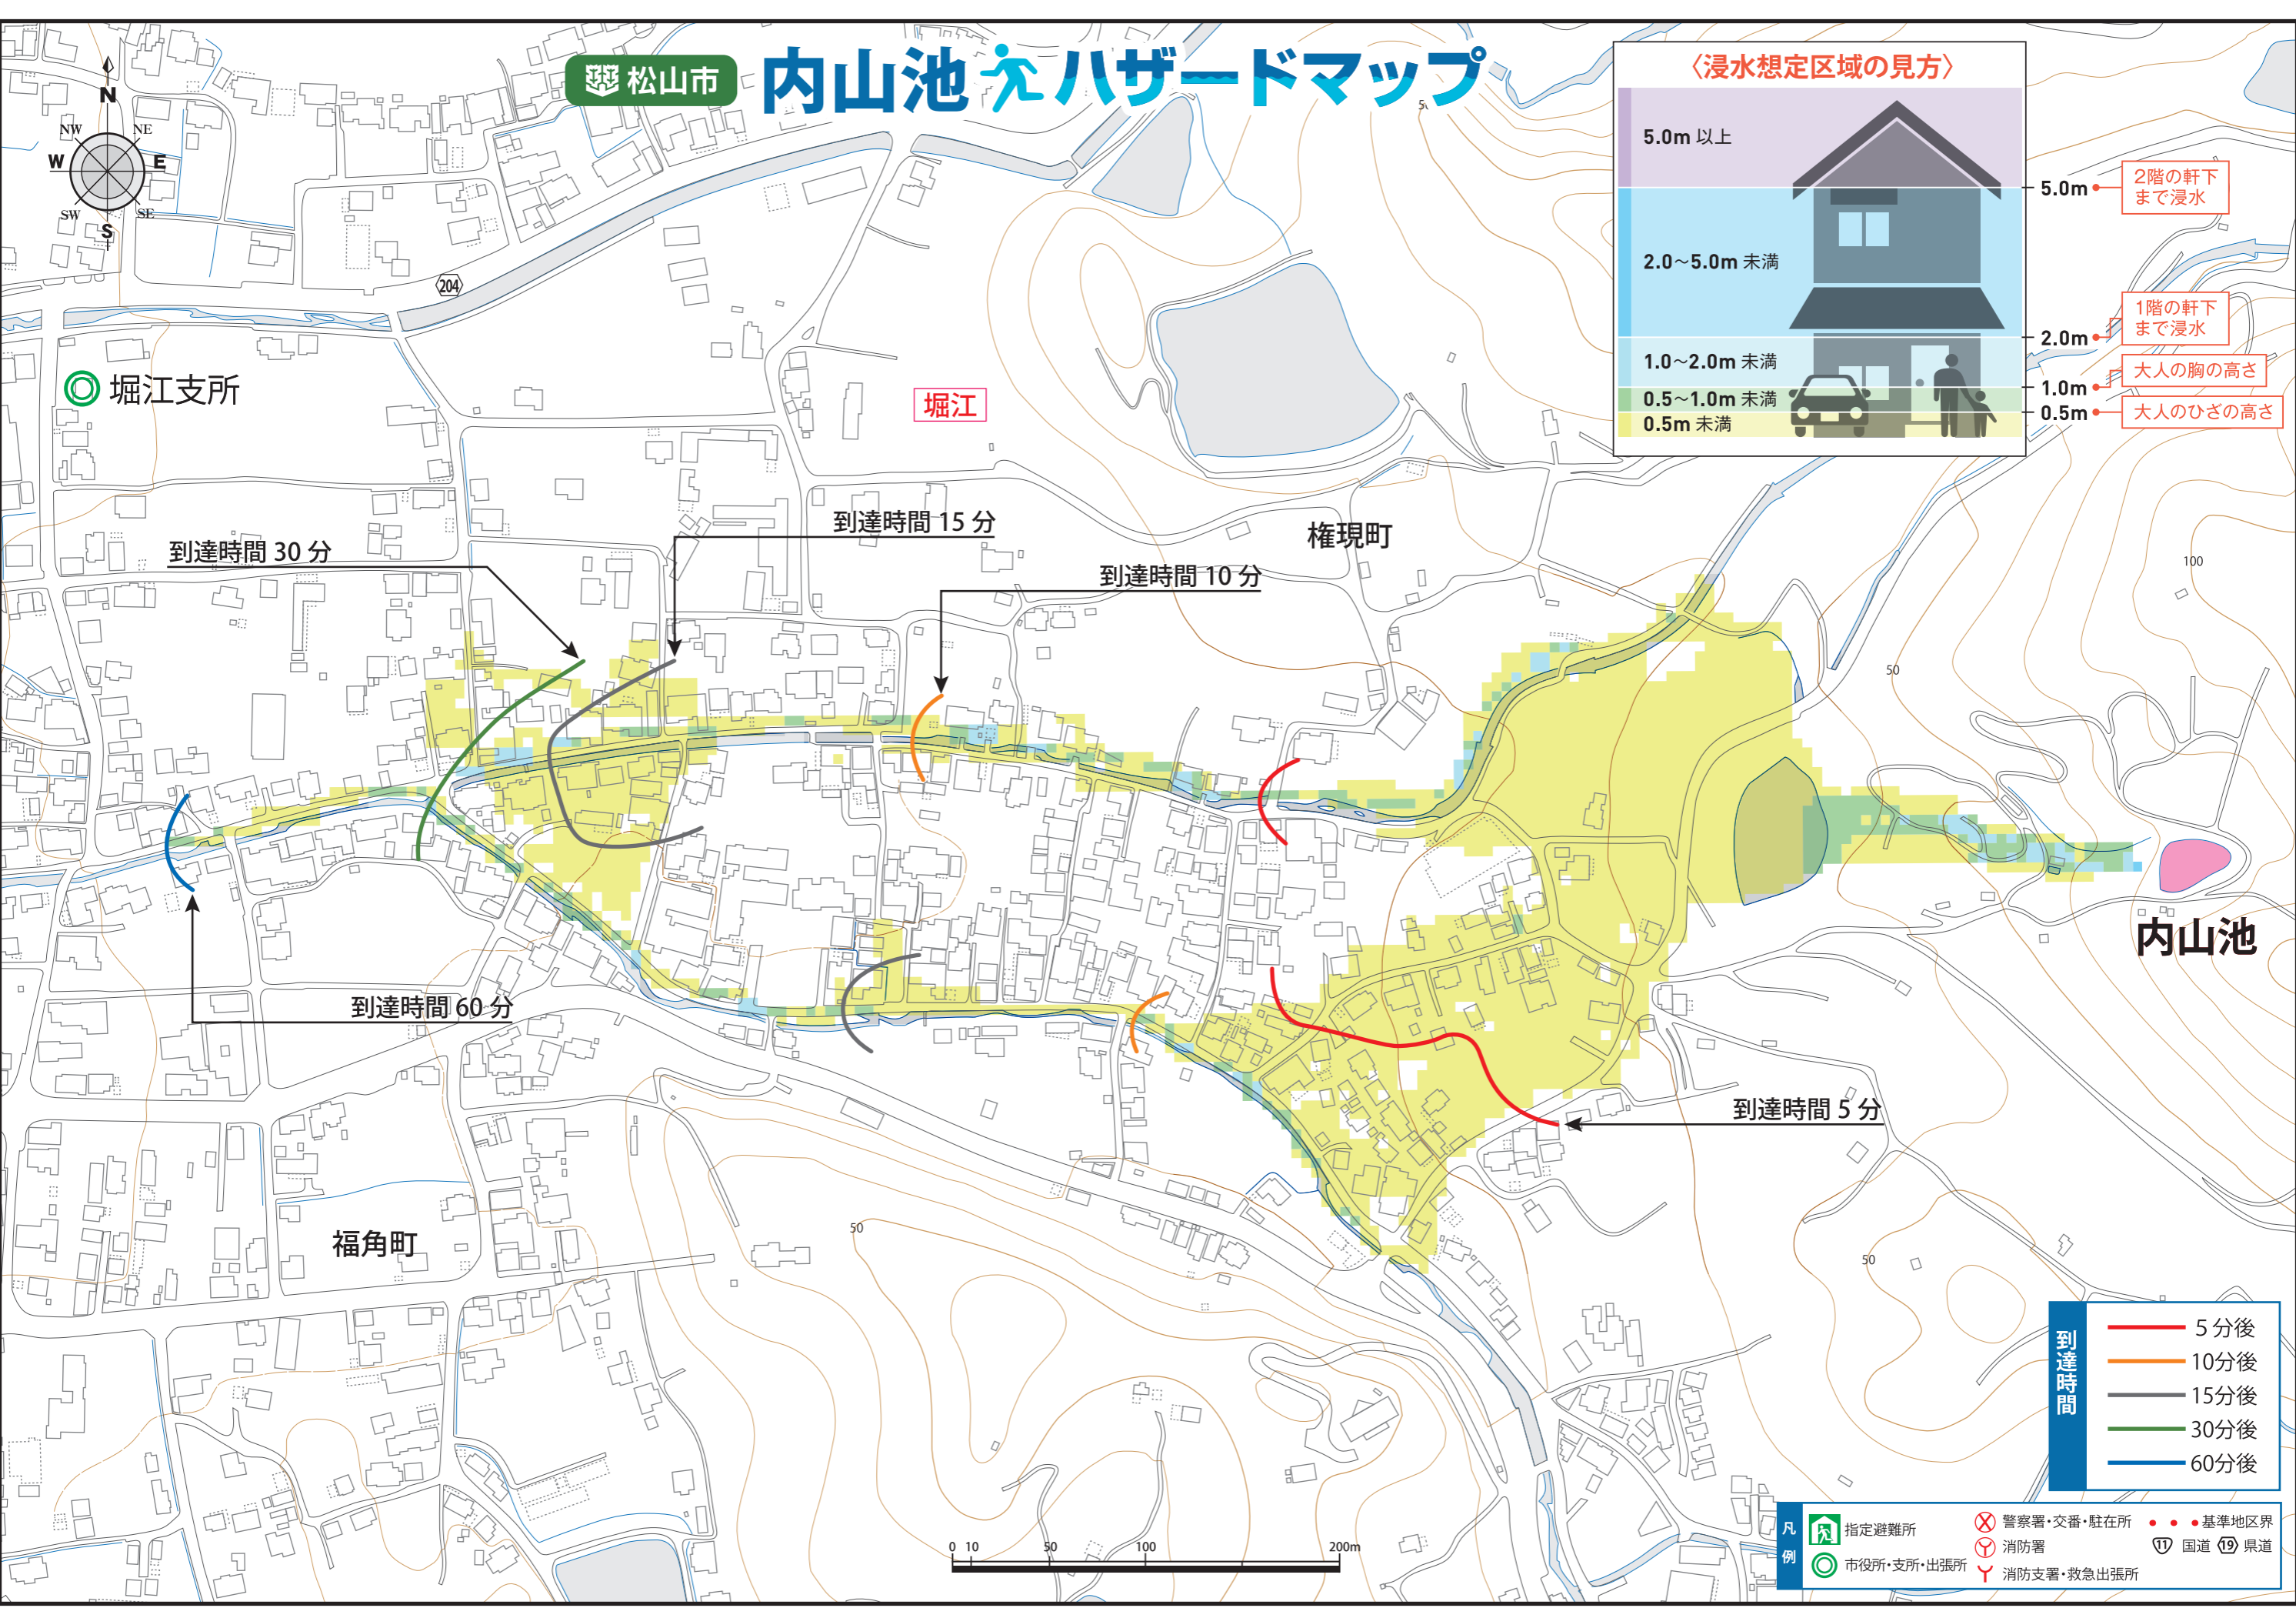

# 松山市 内山池えハガードマップ

〔測量法に基づく国土地理院長承認(使用)R2JHs 824〕