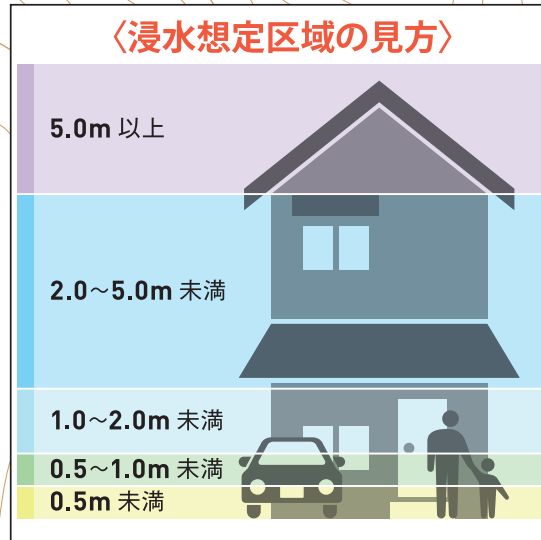

松山市 墨穴池えハザードマップ

- 到達時間**
- 5分後
 - 10分後
 - 15分後
 - 30分後
 - 60分後

- 凡例**
- 指定避難所
 - 警察署・交番・駐在所
 - 消防署
 - 市役所・支所・出張所
 - 消防支署・救急出張所
 - 基準地区界
 - 国道
 - 県道