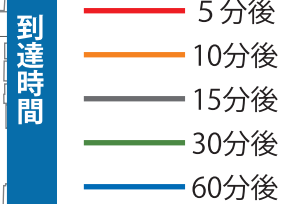

文京町

清水

道後

(187)

道後北代

湯築小学校

- 凡例
- 指定避難所
 - 警察署・交番・駐在所
 - 消防署
 - 消防支署・救急出張所
 - 市役所・支所・出張所
 - 市役所・支所・出張所
 - 消防支署・救急出張所
 - 標準地区界
 - 国道
 - 県道