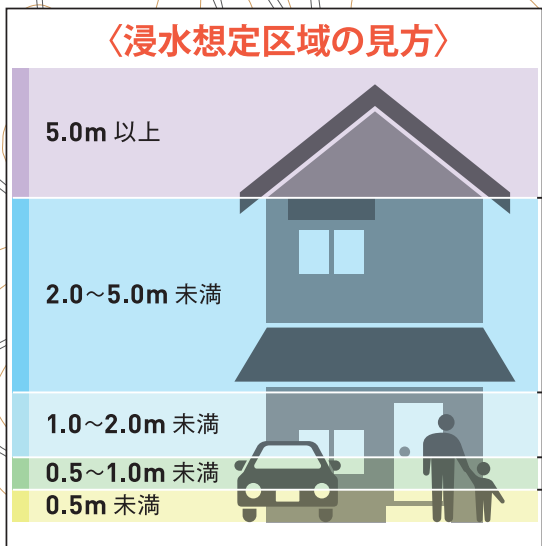

文京町

清水

道後

(187)

道後北代

湯築小学校

- 凡例
- 指定避難所
 - 警察署・交番・駐在所
 - 消防署
 - 消防支署・救急出張所
 - 市役所・支所・出張所
 - 市役所・支所・出張所
 - 消防支署・救急出張所
 - 標準地区界
 - 国道
 - 県道