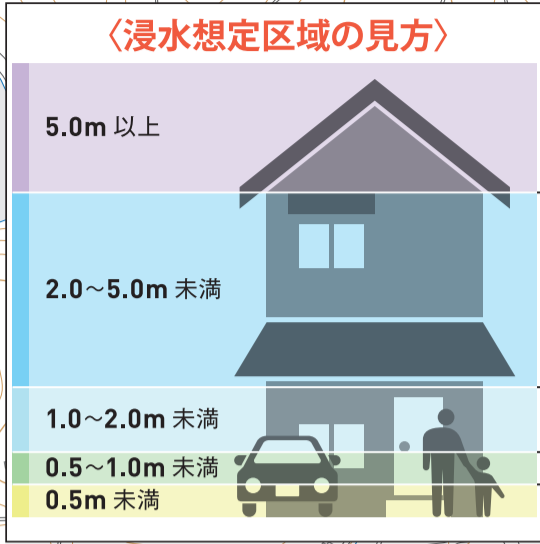

永谷下池えハザードマップ

吉藤 (五)

白水台 (五)

永谷下池

潮見

5.0m

2.0m

1.0m