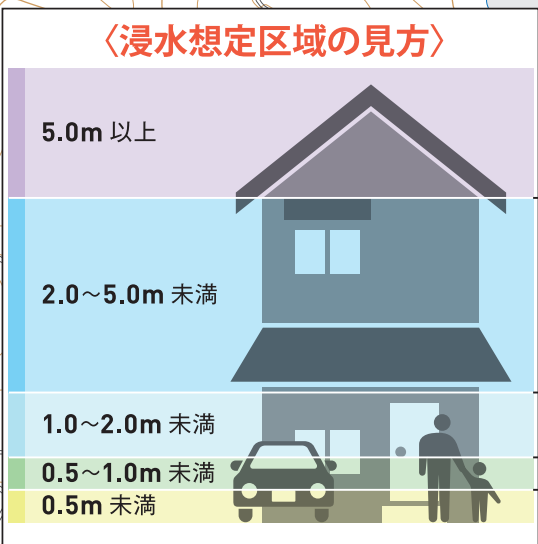

敢入池

祝谷 (六)

到達時間 5分

山田町

祝谷西町

到達時間 10分

道後

祝谷 (五)

祝谷 (四)

到達時間 15分

道後公民館祝谷分館

祝谷西町

到達時間 30分

御幸 (一)

祝谷 (三)

祝谷 (二)

清水

到達時間 60分

道後緑台

湯築小学校

道後樋又

道後北代

1. 凡例
2. 指定避難所
   - 警察署・交番・駐在所
   - 消防署
   - 市役所・支所・出張所
   - 消防支署・救急出張所
   - 標準地区界
   - 国道
   - 県道