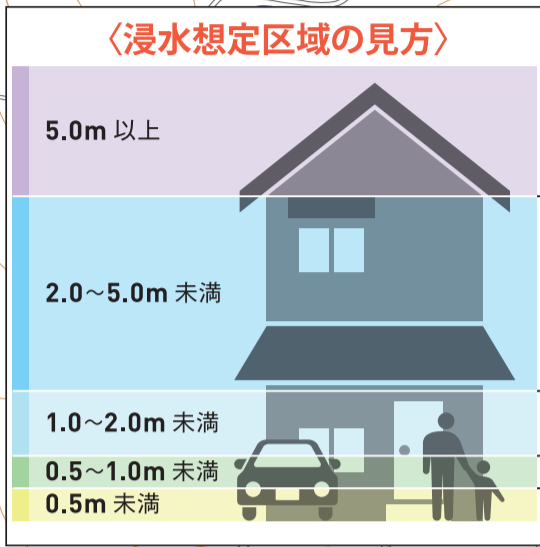

下石賀佐古池 ハザードマップ

到達時間 60分

本谷

到達時間 30分

粟井

到達時間 15分

到達時間 10分

西谷集会所

到達時間 5分

西谷

下石賀佐古池

1. 凡例
2. 指定避難所
   - 市役所・支所・出張所
   - 警察署・交番・駐在所
   - 消防署
   - 消防支署・救急出張所
   - 基準地区界
   - 国道 19 県道