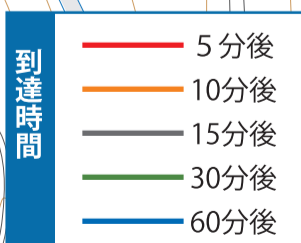

到達時間 30分

粟井

到達時間 15分

到達時間 10分

西谷集会所

到達時間 5分

西谷

下石賀佐古池