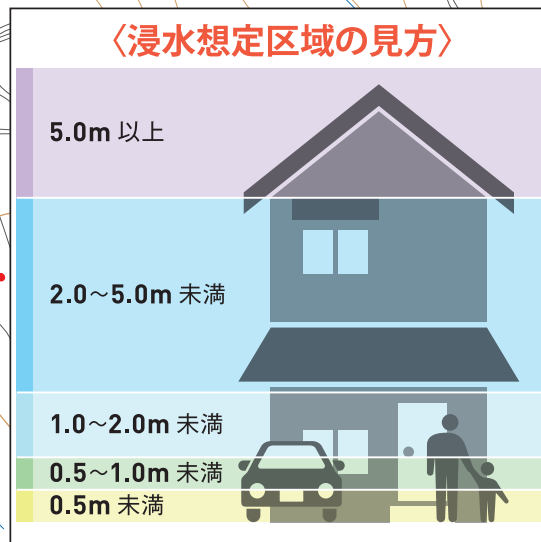

松山市 直井池へハザードマップ

到達時間 60分

到達時間 30分

到達時間 15分

到達時間 5分

到達時間 10分

大西谷

客

粟井

直井池

1. 凡例
2. 指定避難所
   - 警察署・交番・駐在所
   - 消防署
   - 消防支署・救急出張所
   - 市役所・支所・出張所
   - 標準地区界
   - 国道
   - 県道