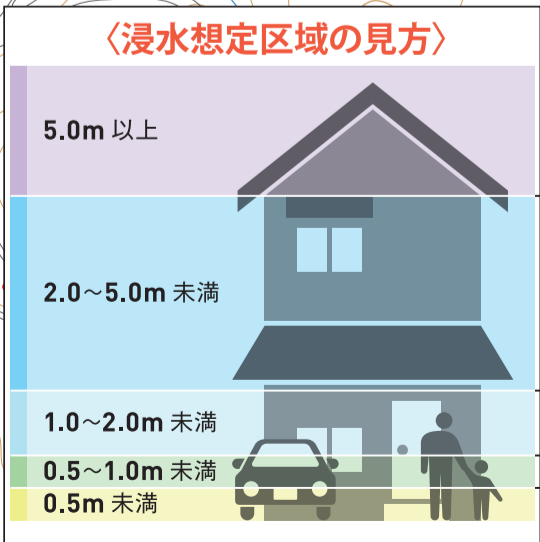

到達時間 30分

到達時間 60分

339

難波庄

到達時間

- 5分後
- 10分後
- 15分後
- 30分後
- 60分後

- 凡例
- 指定避難所
 - 警察署・交番・駐在所
 - 消防署
 - 市役所・支所・出張所
 - 消防支署・救急出張所
 - 標準地区界
 - 国道 19 県道