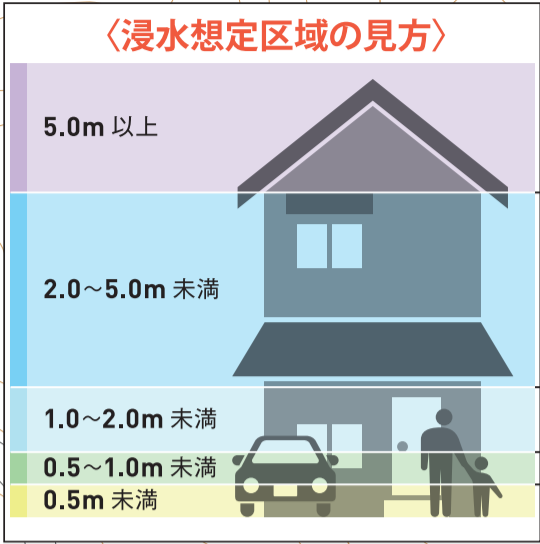

法正寺池ハザードマップ

法正寺池

到達時間 5分

浅海

到達時間 10分

到達時間 15分

萩原

到達時間 30分

到達時間 60分

339

萩原集会所