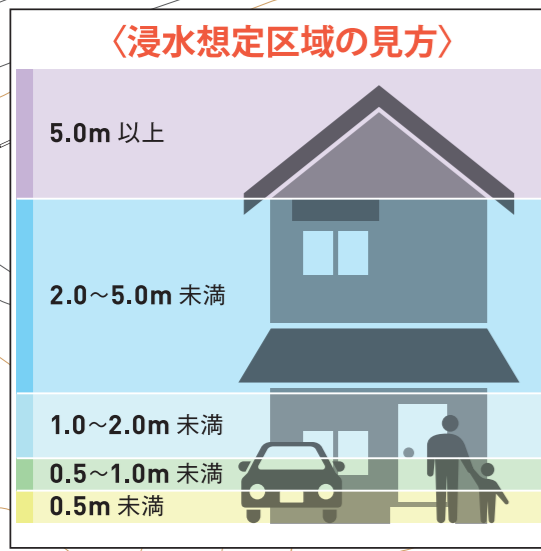

松山市

化粧谷池へハザードマップ

- 5.0m 2階の軒下まで浸水
- 2.0m 1階の軒下まで浸水
- 1.0m 大人の胸の高さ
- 0.5m 大人のひざの高さ

浅海ふれあいセンター

浅海原集会所

到達時間 30分

到達時間 15分

浅海

到達時間 10分

到達時間 5分

浅海原

化粧谷池

- 凡例
- 指定避難所 (Green house icon)
 - 警察署・交番・駐在所 (Red X icon)
 - 消防署 (Red fire icon)
 - 消防支署・救急出張所 (Red Y icon)
 - 市役所・支所・出張所 (Green circle icon)
 - 標準地区界 (Red dotted line)
 - 国道 (19 icon)
 - 県道 (19 icon)