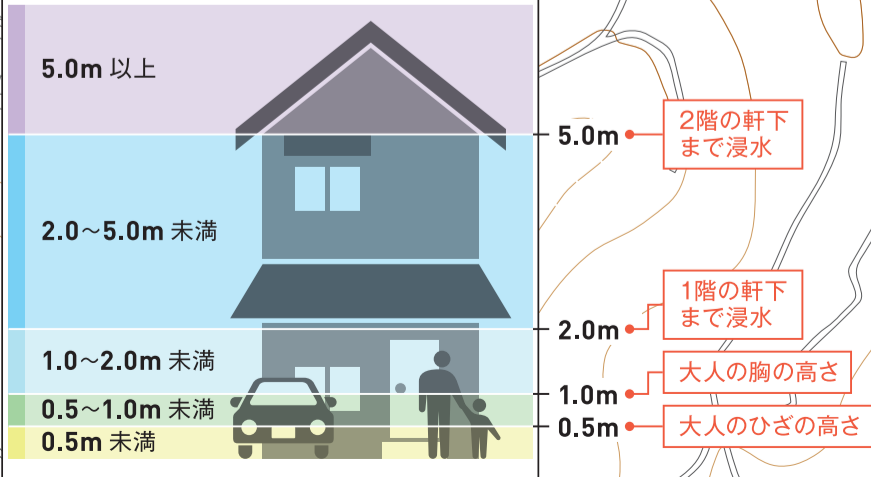

浅海保育園

浅海本谷

浅海小学校

浅海

北条支所浅海出張所

浅海公民館

- 到達時間
- 5分後
 - 10分後
 - 15分後
 - 30分後
 - 60分後

- 凡例
- 指定避難所
 - 警察署・交番・駐在所
 - 消防署
 - 市役所・支所・出張所
 - 消防支署・救急出張所
 - 基準地区界
 - 国道
 - 県道

〈浸水想定区域の見方〉

手が窪池